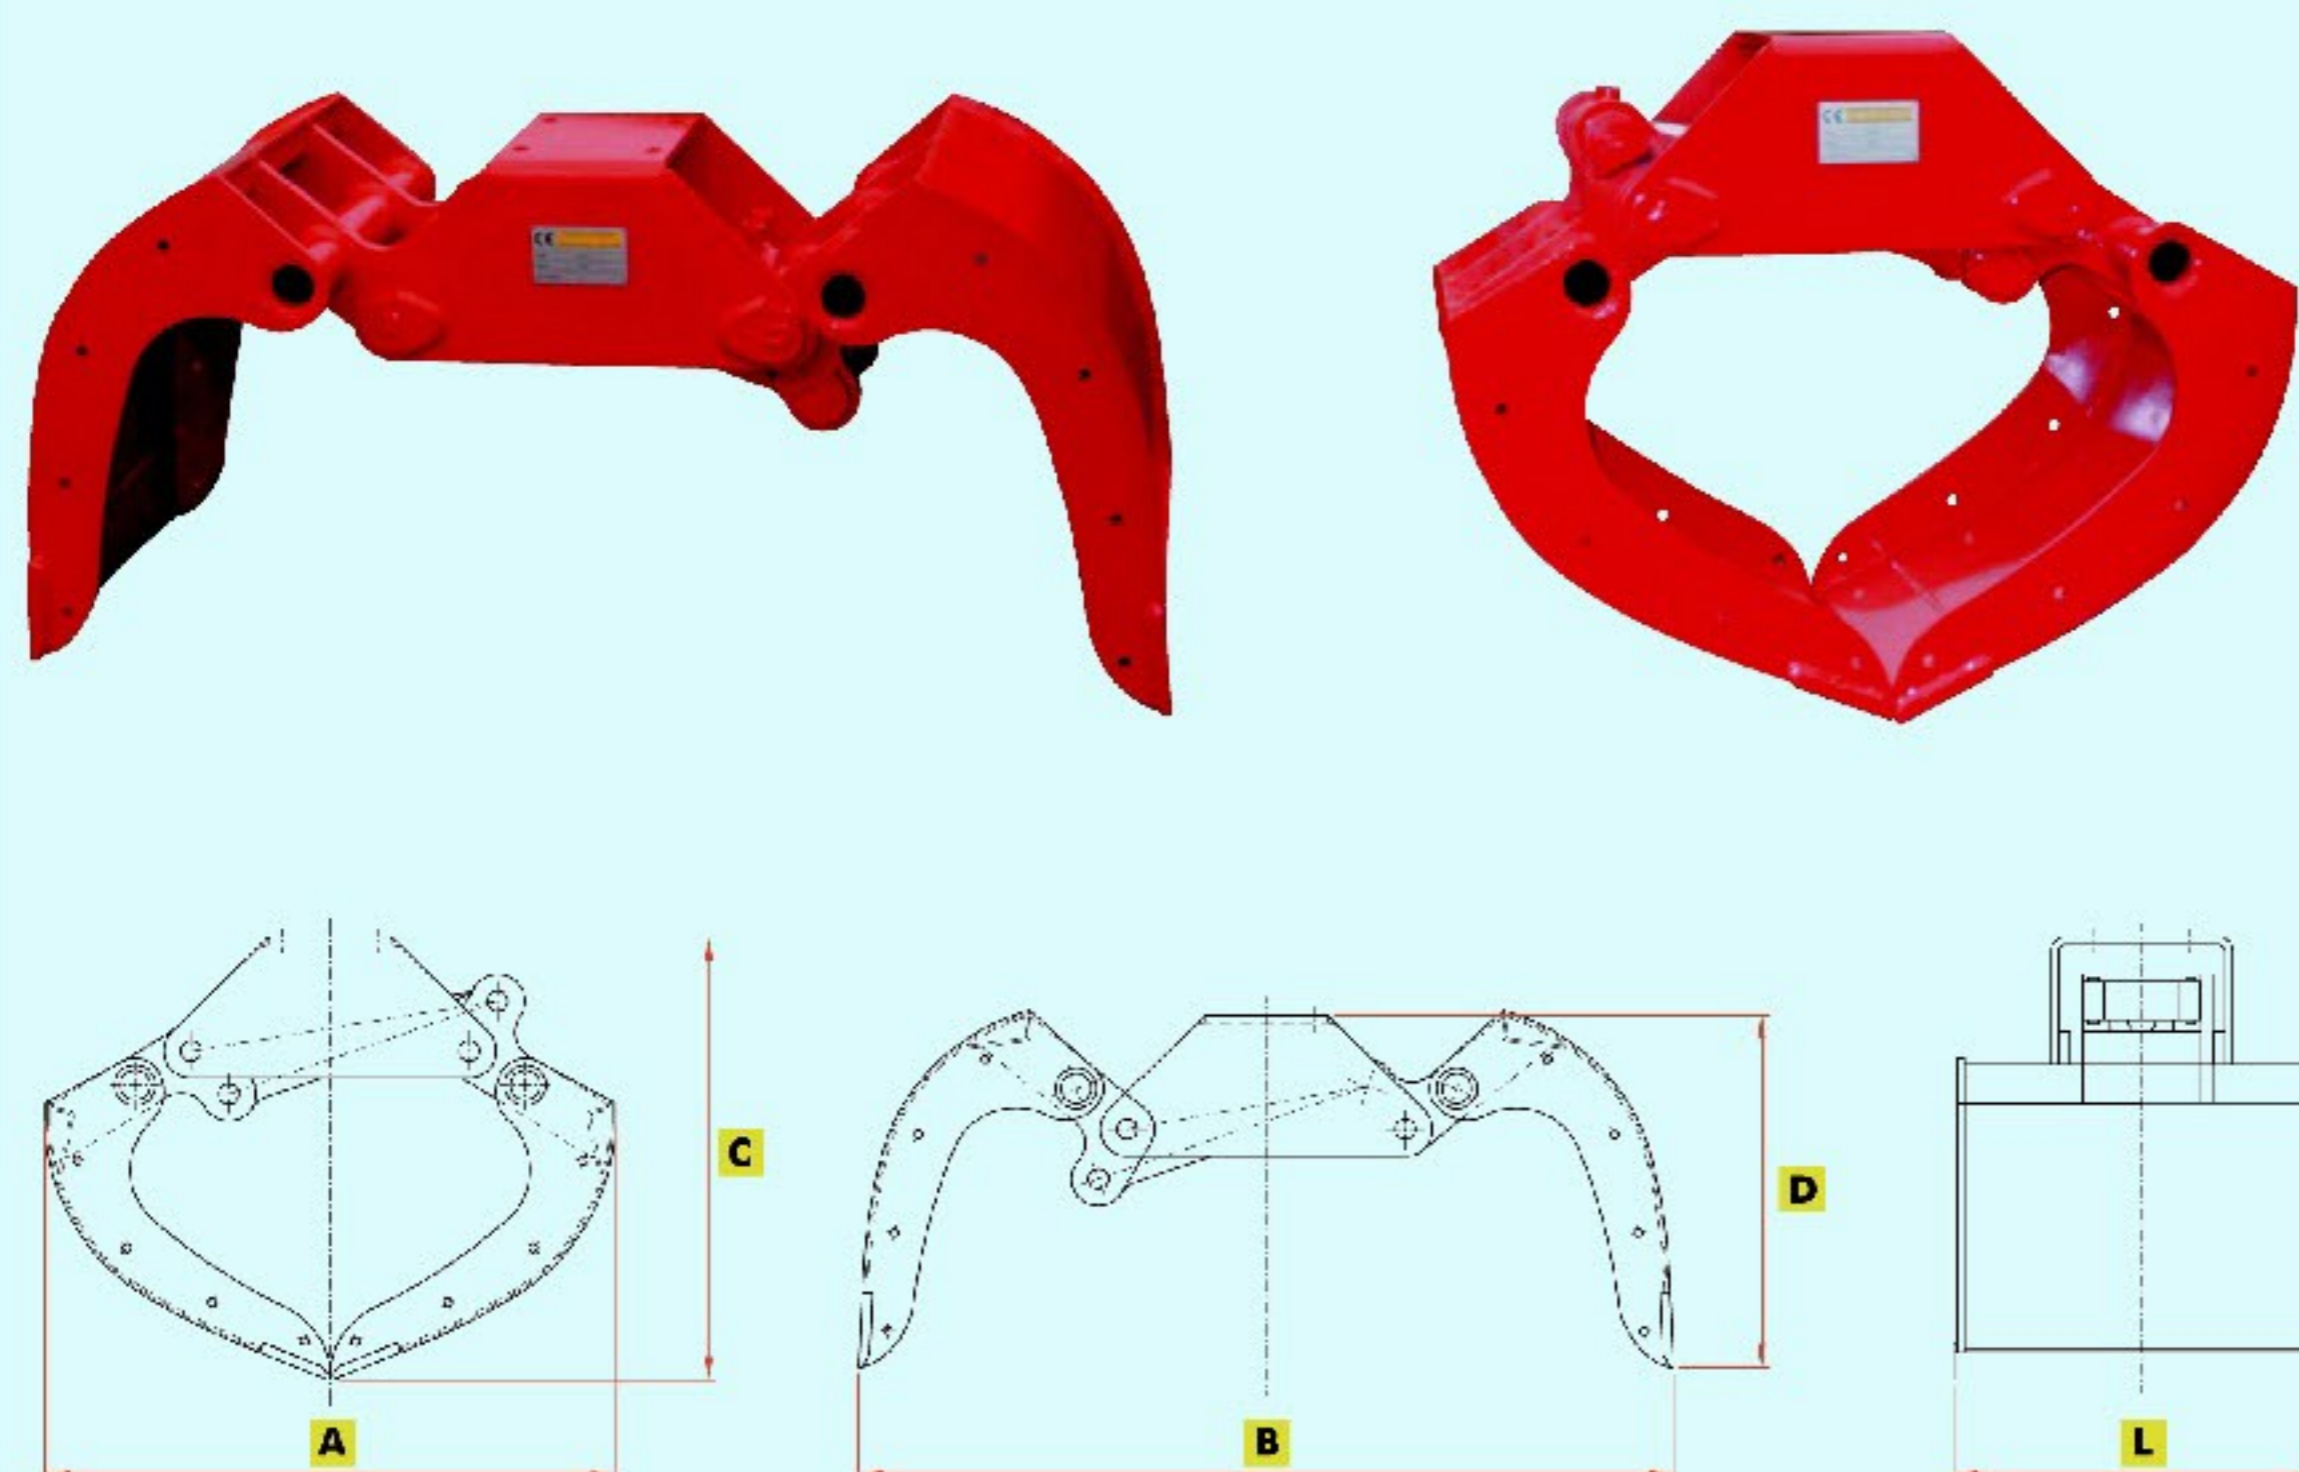

Universalgreifer BO-MR mit geschraubten Seitenplatten*

Edition 3-20

									
					A	B	C	D	L
BO-MR 35	35	35	200	32	456	624	357	304	305
BO-MR 50	50	50	200	52	626	894	492	390	330
BO-MR 90	90	90	200	85	760	1100	585	500	350
BO-MR 125	125	125	200	135	840	1200	660	523	450
BO-MR 155	155	155	200	145	840	1200	660	523	550
BO-MR 175	175	175	200	152	840	1200	660	523	650
BO-MR 200	200	200	200	160	840	1200	660	523	750
BO-MR 225	225	225	200	170	840	1200	660	523	850
BO-MR 320	320	320	200	208	1040	1430	780	565	800
BO-MR 360	360	360	200	220	1040	1430	780	565	900
BO-MR 400	400	400	200	232	1040	1430	780	565	1000
BO-MR 500	520	520	200	315	1200	1640	905	660	1000
BO-MR 600	620	620	200	345	1200	1640	905	660	1200

*die geschraubten Seitenplatten gehören nicht zum Lieferumfang und sind extra zu bestellen!