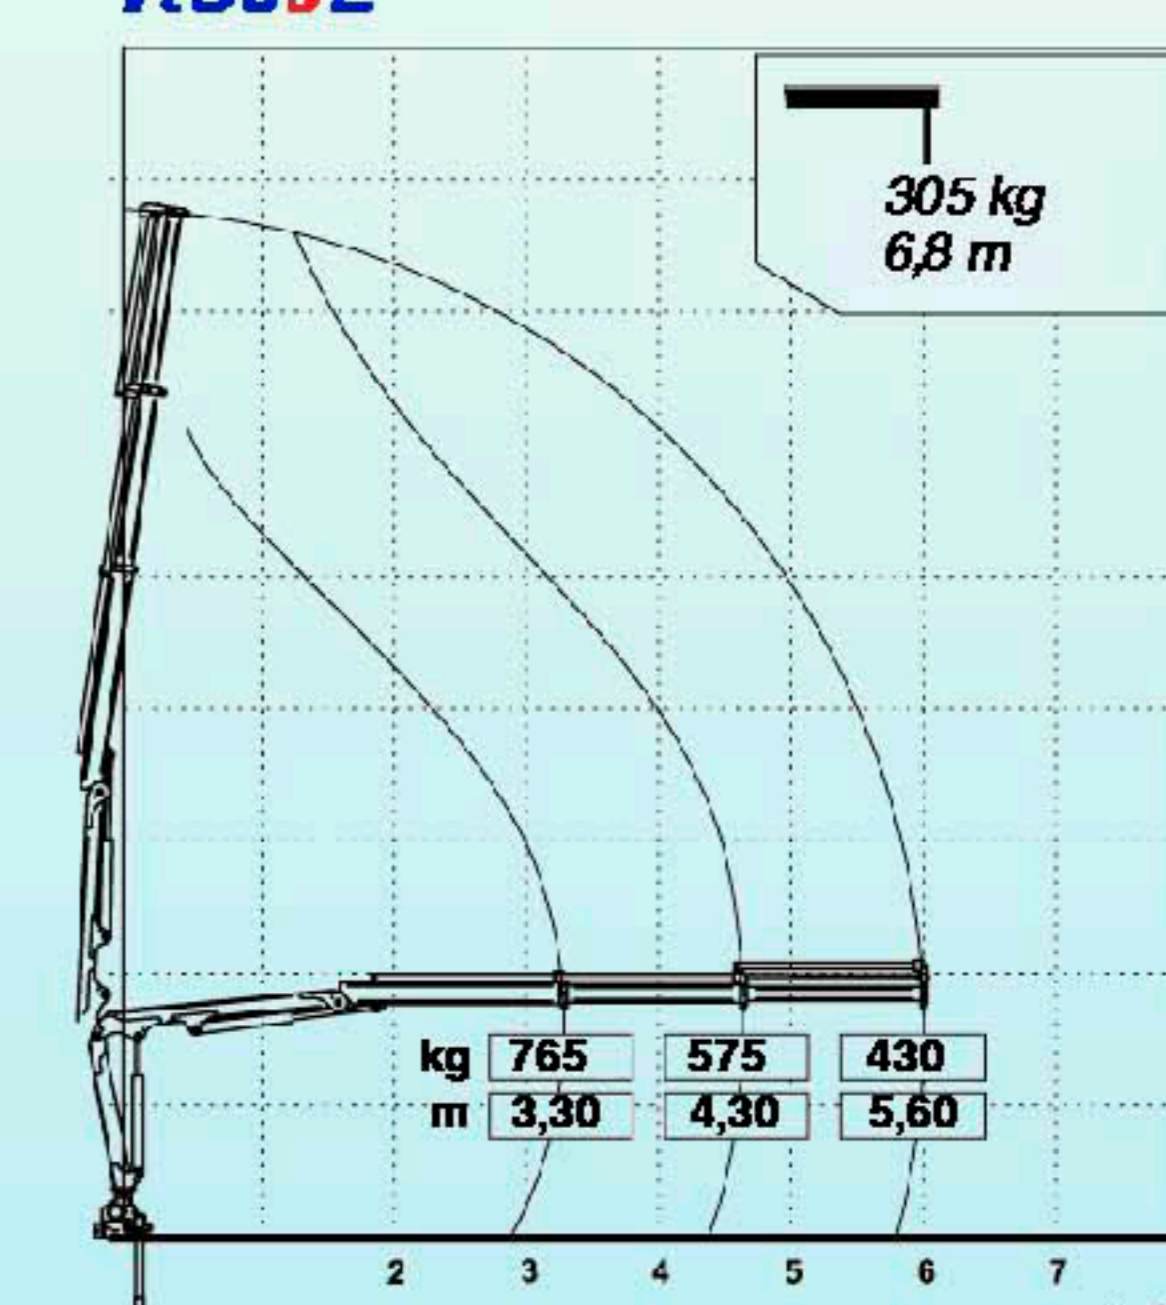

Irontech30.

Technische Daten Fiche Technique Caratteristiche Tecniche		
Kranbau- Norm projecté selon les normes norma tecnica di progetto	DIN	15018 H2B3
Hubmoment capacité de levage capacità di sollevamento	daNm	2,7
Schwenkbereich angle de rotation angolo di rotazione	°	390
Schwenkmoment couple de rotation coppia di rotazione	daNm	360
Betriebsdruck pression de travail pressione die esercizio	bar	220
Fördermenge debit au distributeur portata max al distributore	l/min	10-14
Tankinhalt cap. réservoir d'huile cap. serbatoio	l	25
Gewicht mit std Abstützung poids avec stabilisateurs peso con stabilizzatori	30.2 30.3	440 gew. 460
Gewicht Abstützung poids stabilisateurs peso stabilizzatori	kg	XL

Gewichte inkl. Abstützung ohne Öl im Tank

www.irontech.ch

Irontech smart cranes

Irontech30s

siehe auch It30sc SuperCompact 1,55m

1,69m

It30s2

KRANTECH.CH

Zürcherstrasse 51
CH-8620 Wetzikon

Tel 044 932 26 32 Fax 044 932 26 35
mail@krantech.ch www.krantech.ch