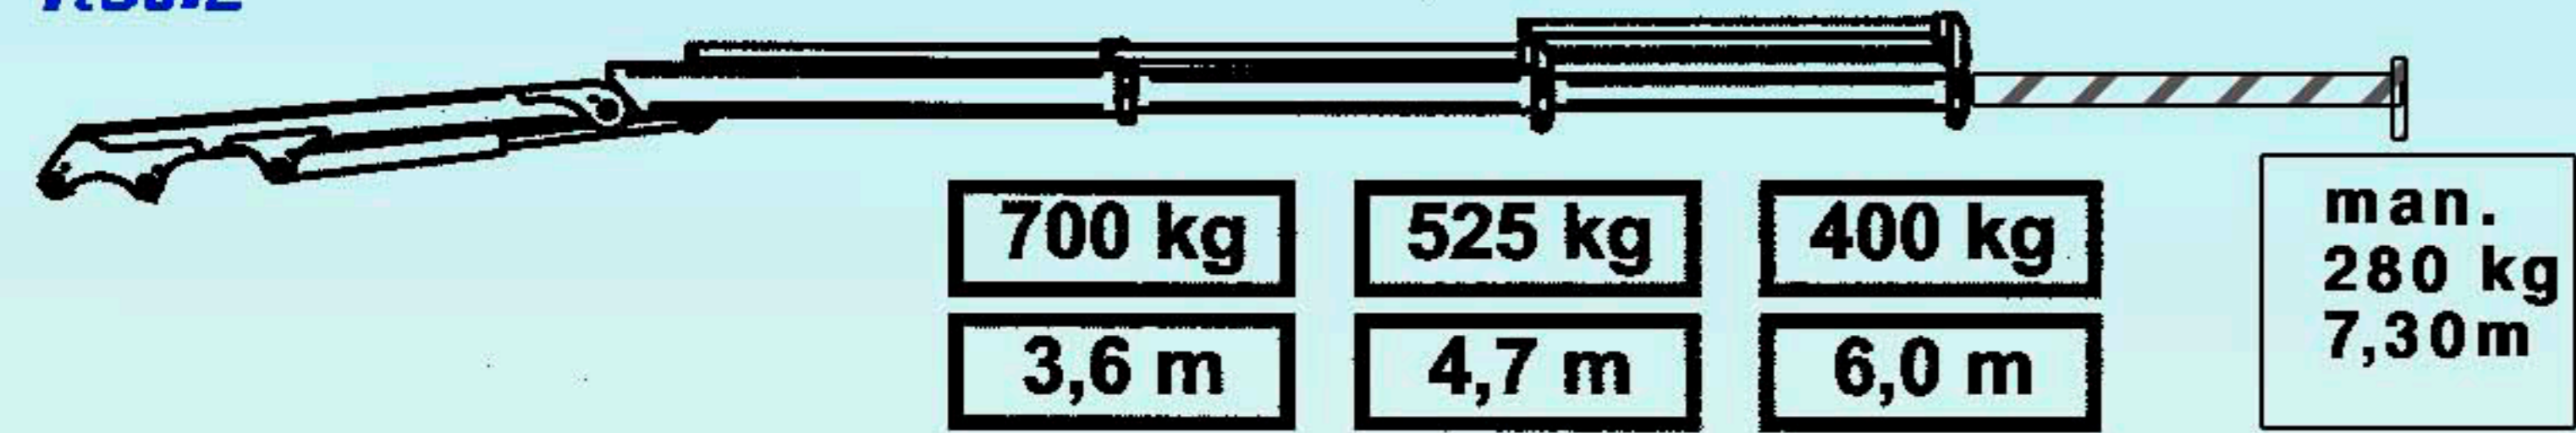

Irontech30.

It30.2