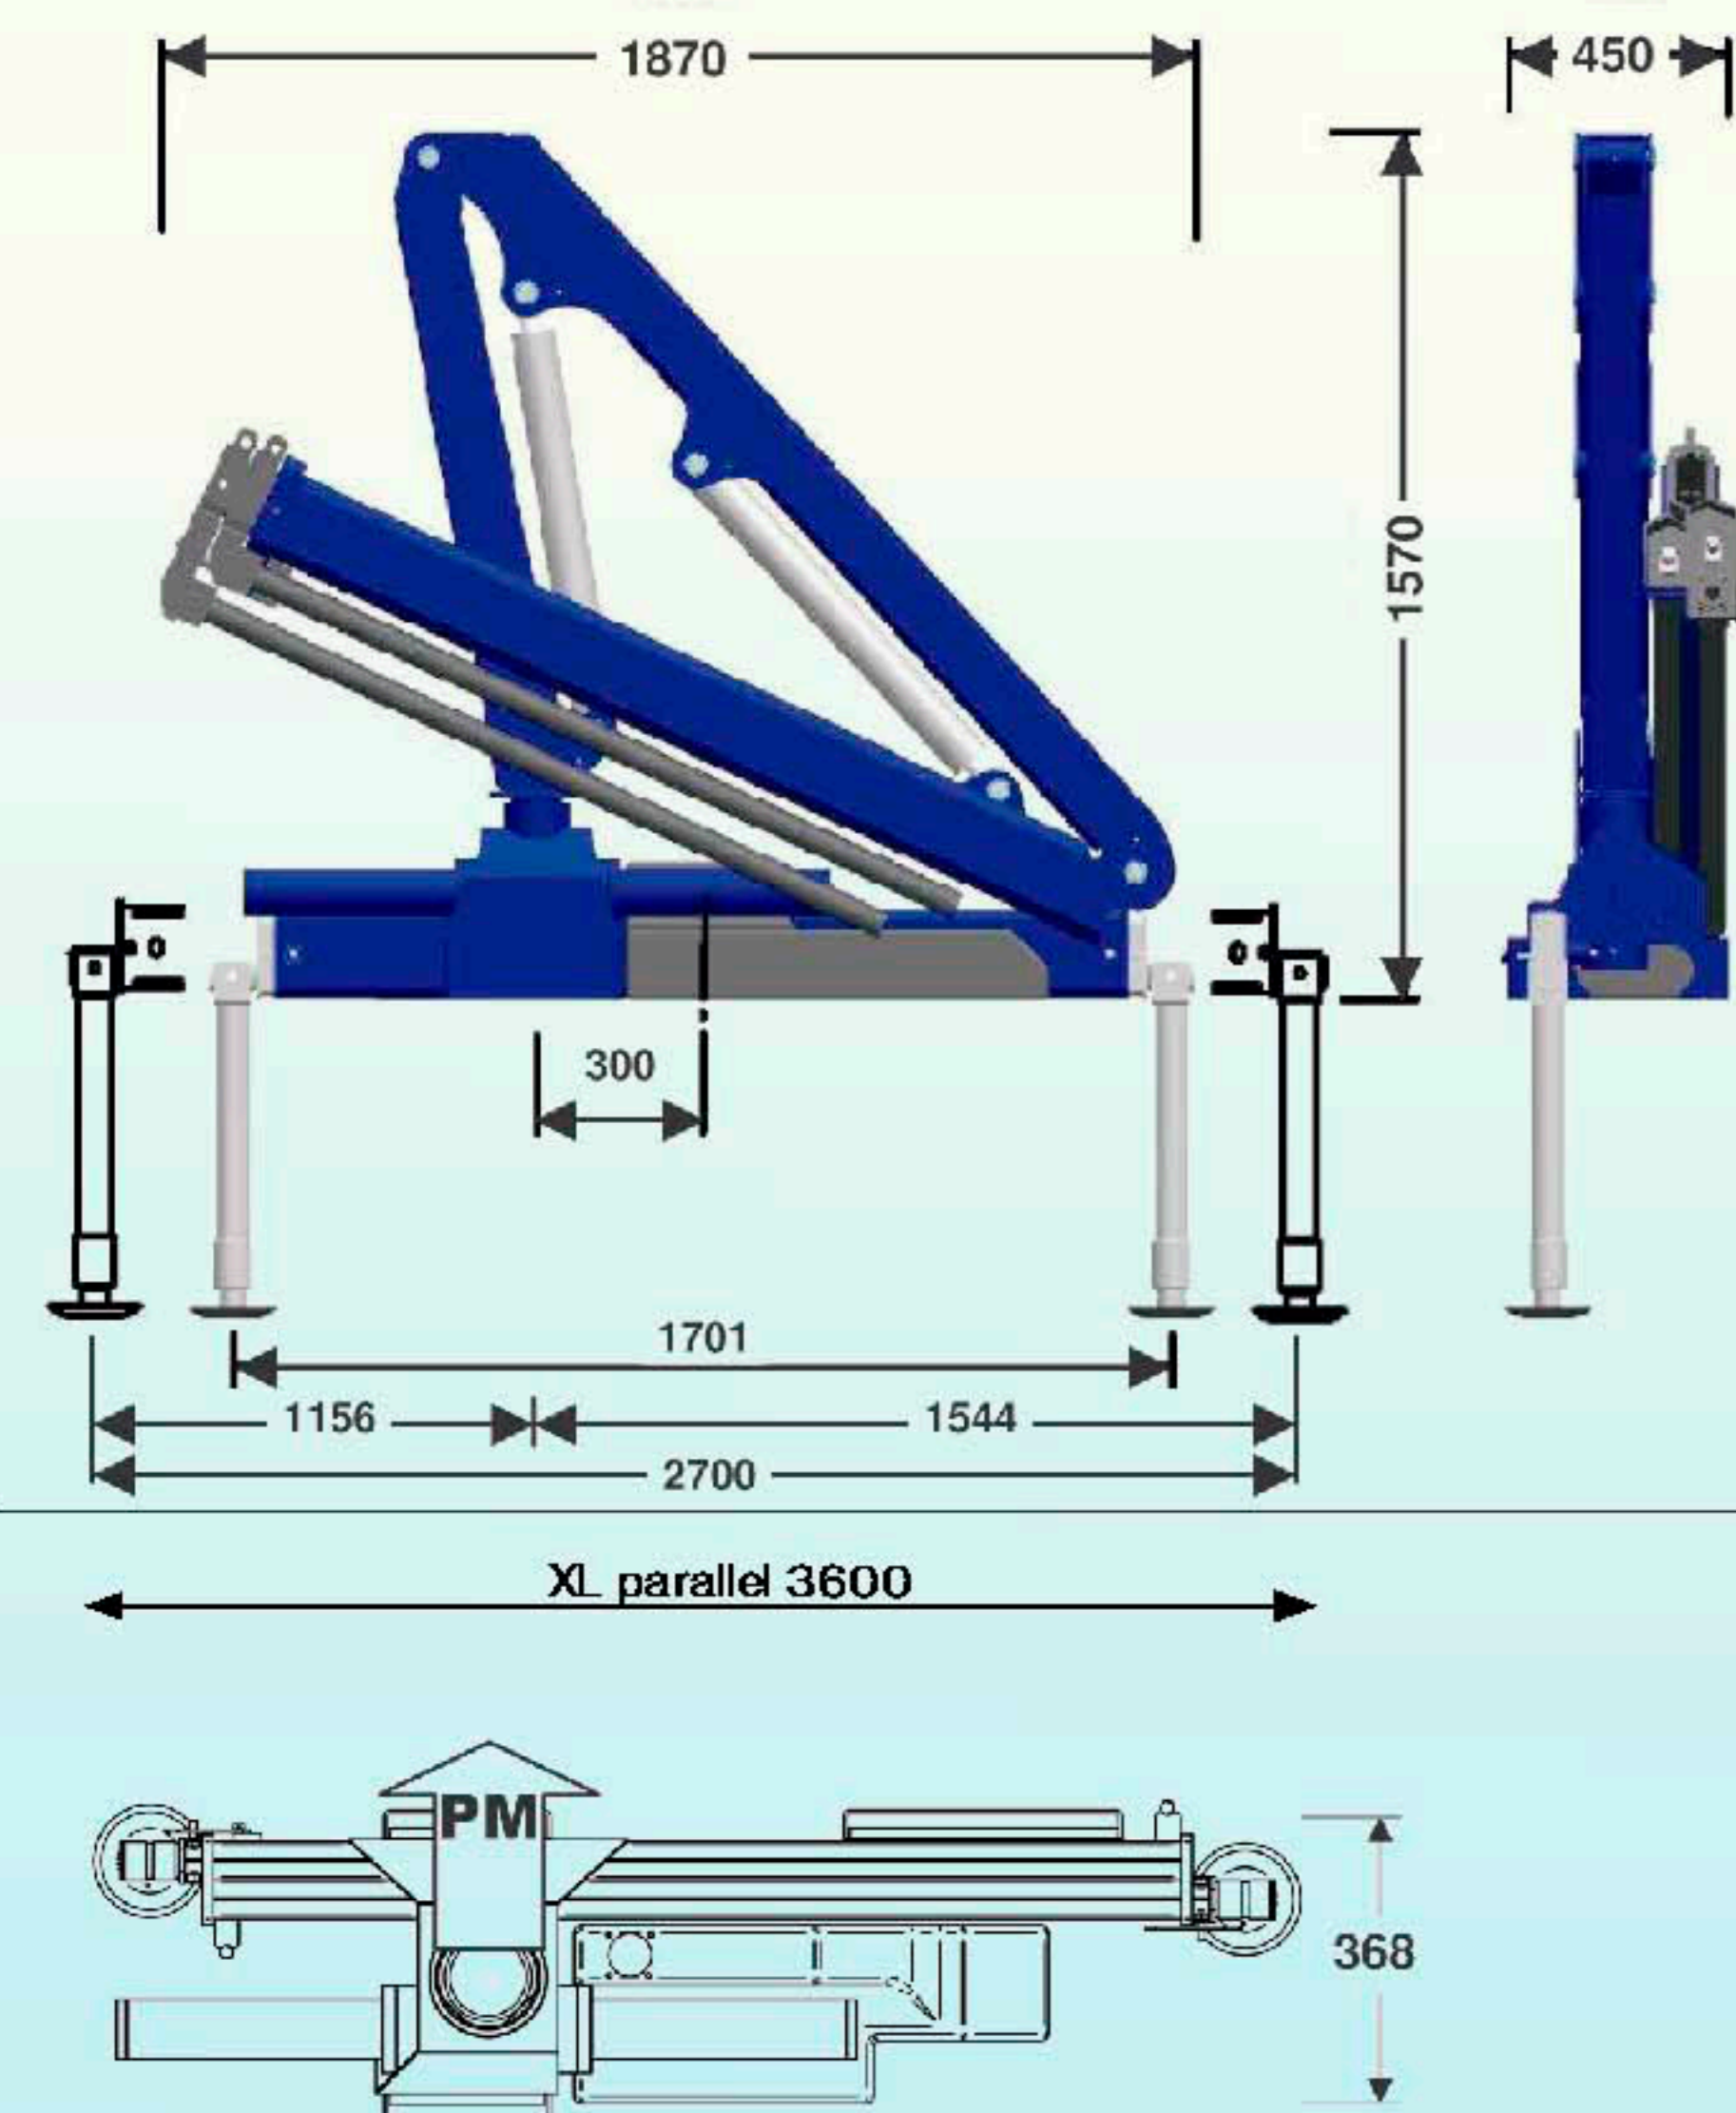

Irontech30. smart cranes

0200313

Neu entwickelter, sehr sorgfältig verarbeiteter Ladekran mit fortschrittlichem Design. Dank hochwertigem Stahl mit einem sehr guten Leistungsgewicht. Als Standard mit 1,9m Breite für gängige Lieferwagen und in der Schmalversion "s" von 1,7m Breite für Transporter und Allrad Pick up's geeignet.

Die Auszüge der Stützen sind wie die Ausleger-Konstruktion in sechskantigem Profil gefertigt, um den Platzbedarf auf dem Fahrzeug gering zu halten. Mit den hochschwenkbaren Stützen ist der Kran für die verschiedensten Montagevarianten ohne weiteres bereit.

Siehe auch Irontech 30sc supercompact mit 1,55m Breite!

www.irontech.ch

3 Jahre Strukturgarantie

Irontech30.

It30.2

It30.3

Technische Daten Fiche Technique Caratteristiche Tecniche		
Kranbau- Norm projecté selon les normes norma tecnica di progetto	DIN	15018 H2B3
Hubmoment capacité de levage capacità di sollevamento	daNm	2,7
Schwenkbereich angle de rotation angolo di rotazione	°	390
Schwenkmoment couple de rotation coppia di rotazione	daNm	360
Betriebsdruck pression de travail pressione die esercizio	bar	220
Fördermenge debit au distributeur portata max al distributore	l/min	10-14
Tankinhalt cap. réservoir d'huile cap. serbatoio	l	25
Gewicht mit std Abstützung poids avec stabilisateurs peso con stabilizzatori	30.2 30.3	440 gew. 460
Gewicht Abstützung poids stabilisateurs peso stabilizzatori	kg	XL

Gewichte inkl. Abstützung ohne Öl im Tank

www.irontech.ch

Irontech smart cranes

It30.2

It30.3

Irontech30s

siehe auch It30sc SuperCompact 1,55m

1,69m