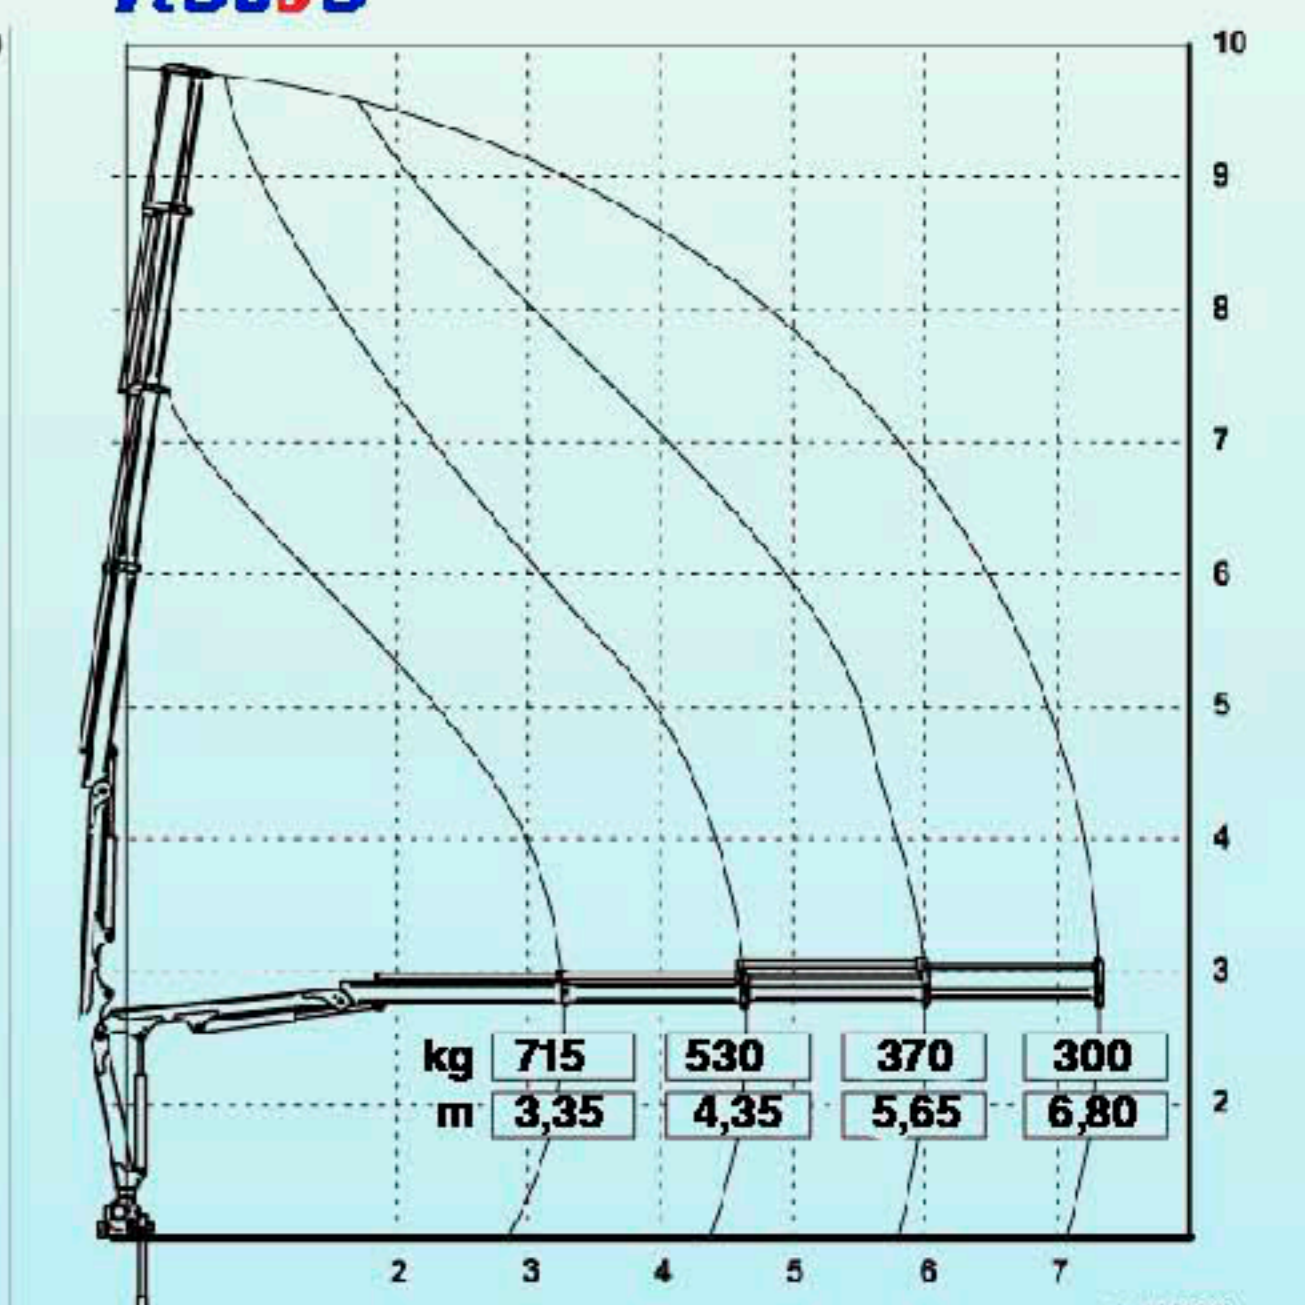

It30s3

KRANTECH.CH

Zürcherstrasse 51
CH-8620 Wetzikon

Tel 044 932 26 32 Fax 044 932 26 35
mail@krantech.ch www.krantech.ch