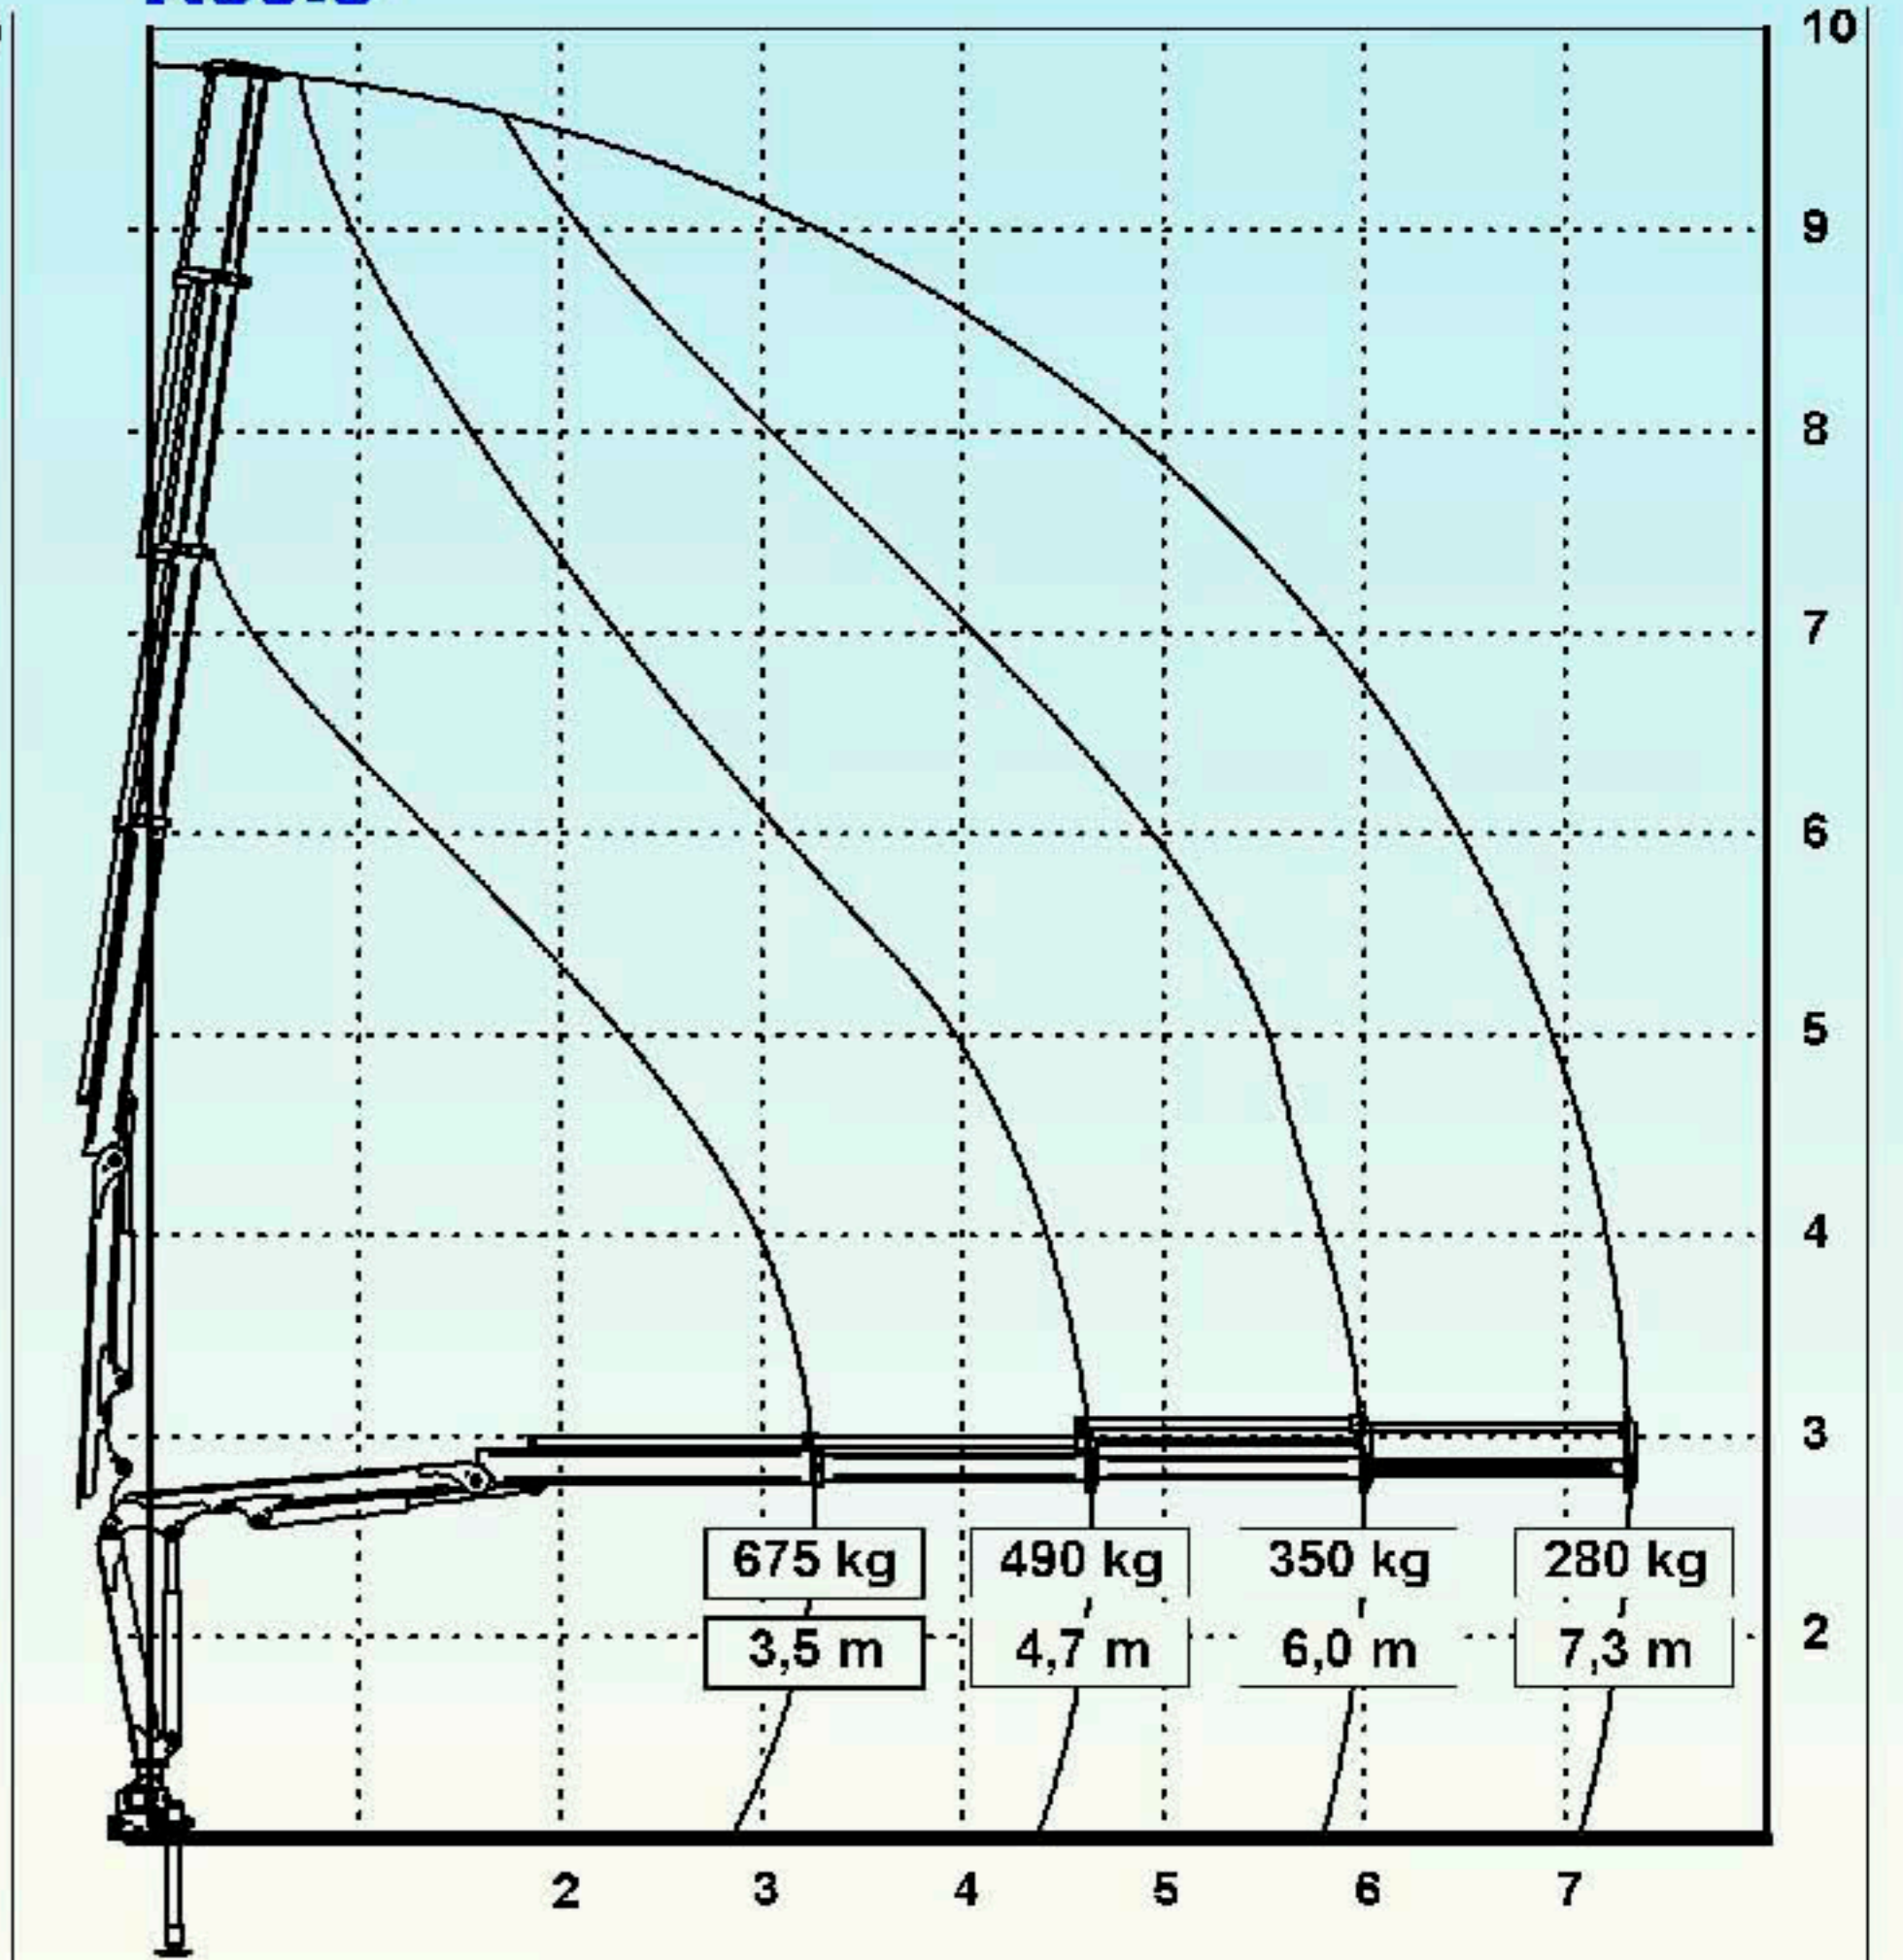

Die Auszüge der Stützen sind wie die Ausleger-Konstruktion in sechskantigem Profil gefertigt, um den Platzbedarf auf dem Fahrzeug gering zu halten. Mit den hochschwenkbaren Stützen ist der Kran für die verschiedensten Montagevarianten ohne weiteres bereit.

Siehe auch Irontech 30sc supercompact mit 1,55m Breite!

www.irontech.ch

3 Jahre Strukturgarantie

Irontech30.

It30.2

It30.3

Technische Daten Fiche Technique Caratteristiche Tecniche		
Kranbau- Norm projecté selon les normes norma tecnica di progetto	DIN	15018 H2B3
Hubmoment capacité de levage capacità di sollevamento	daNm	2,7
Schwenkbereich angle de rotation angolo di rotazione	°	390
Schwenkmoment couple de rotation coppia di rotazione	daNm	360
Betriebsdruck pression de travail pressione die esercizio	bar	220
Fördermenge debit au distributeur portata max al distributore	l/min	10-14
Tankinhalt cap. réservoir d'huile cap. serbatoio	l	25
Gewicht mit std Abstützung poids avec stabilisateurs peso con stabilizzatori	30.2 30.3	440 gew. 460
Gewicht Abstützung poids stabilisateurs peso stabilizzatori	kg	XL

Gewichte inkl. Abstützung ohne Öl im Tank

www.irontech.ch

Irontech smart cranes

It30.2

It30.3

Irontech30s

siehe auch It30sc SuperCompact 1,55m

1,69m