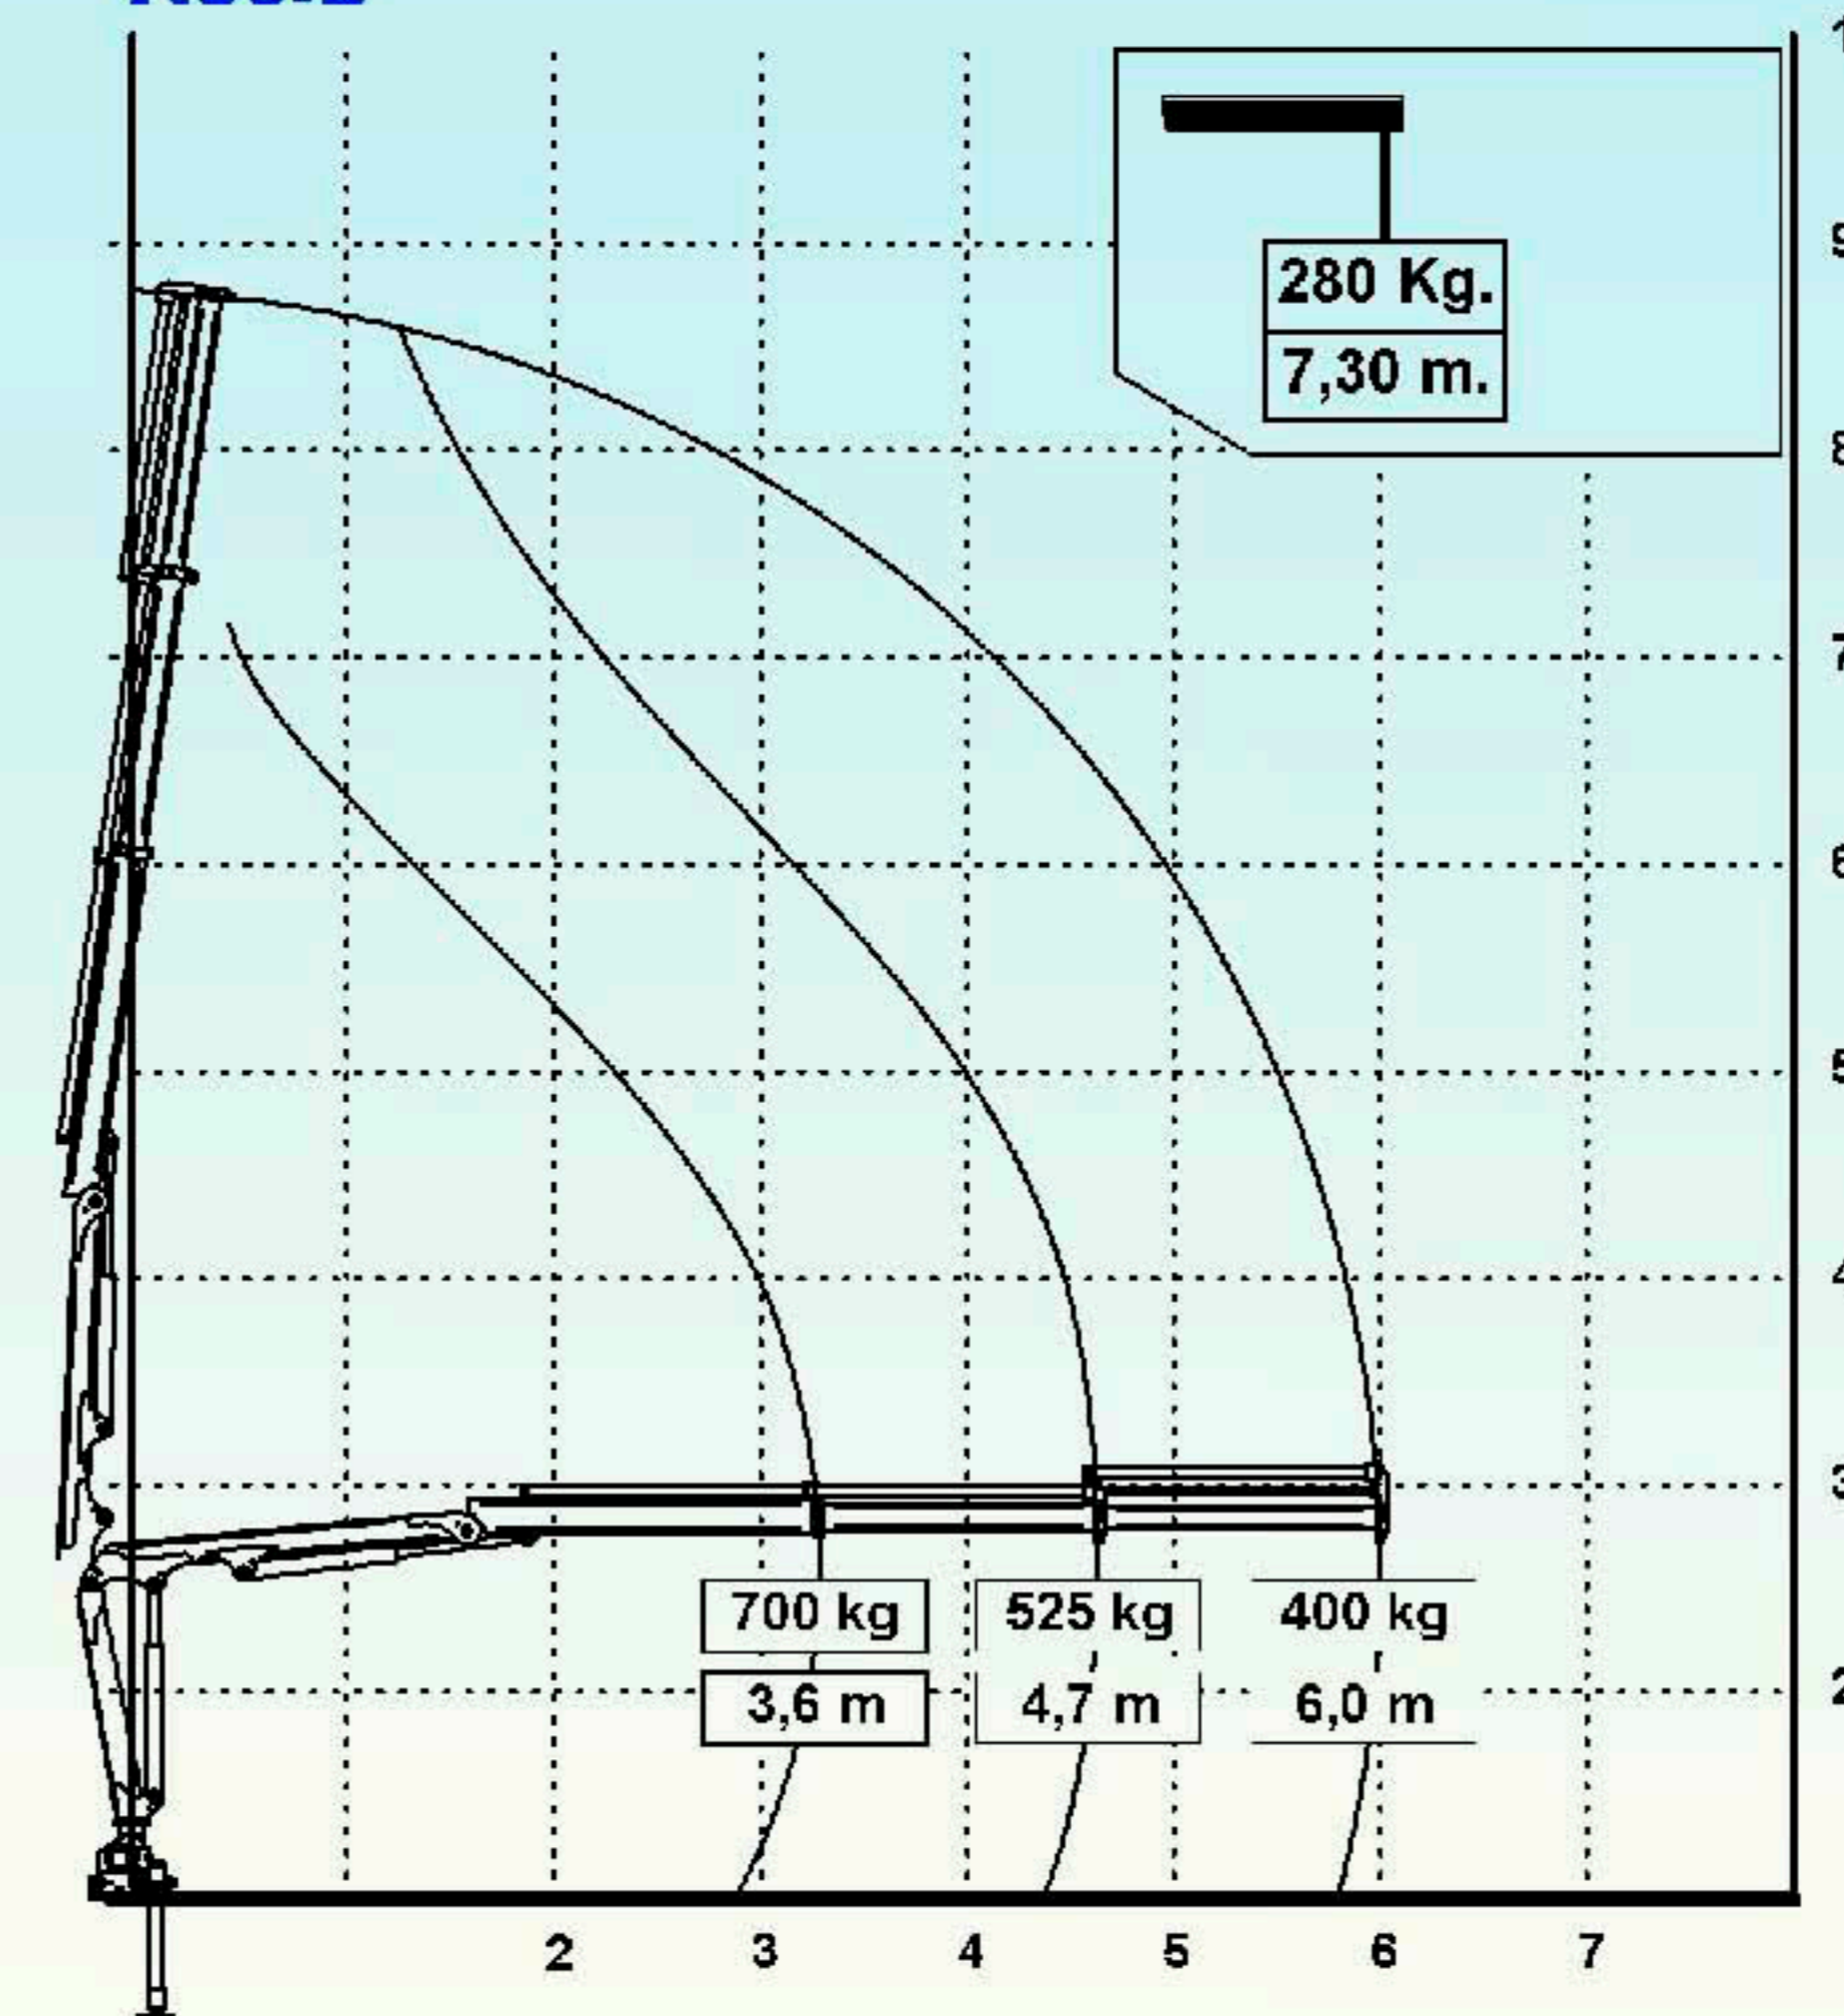

Die Auszüge der Stützen sind wie die Ausleger-Konstruktion in sechskantigem Profil gefertigt, um den Platzbedarf auf dem Fahrzeug gering zu halten. Mit den hochschwenkbaren Stützen ist der Kran für die verschiedensten Montagevarianten ohne weiteres bereit.

Siehe auch Irontech 30sc supercompact mit 1,55m Breite!

www.irontech.ch

3 Jahre Strukturgarantie

Irontech30.

It30.2

It30.3

Technische Daten Fiche Technique Caratteristiche Tecniche		
Kranbau- Norm projecté selon les normes norma tecnica di progetto	DIN	15018 H2B3
Hubmoment capacité de levage capacità di sollevamento	daNm	2,7
Schwenkbereich angle de rotation angolo di rotazione	°	390
Schwenkmoment couple de rotation coppia di rotazione	daNm	360
Betriebsdruck pression de travail pressione die esercizio	bar	220
Fördermenge debit au distributeur portata max al distributore	l/min	10-14
Tankinhalt cap. réservoir d'huile cap. serbatoio	l	25
Gewicht mit std Abstützung poids avec stabilisateurs peso con stabilizzatori	30.2 30.3	440 gew. 460
Gewicht Abstützung poids stabilisateurs peso stabilizzatori	kg	XL

Gewichte inkl. Abstützung ohne Öl im Tank

www.irontech.ch

Irontech smart cranes

It30.2

It30.3

Irontech30s

siehe auch It30sc SuperCompact 1,55m

1,69m