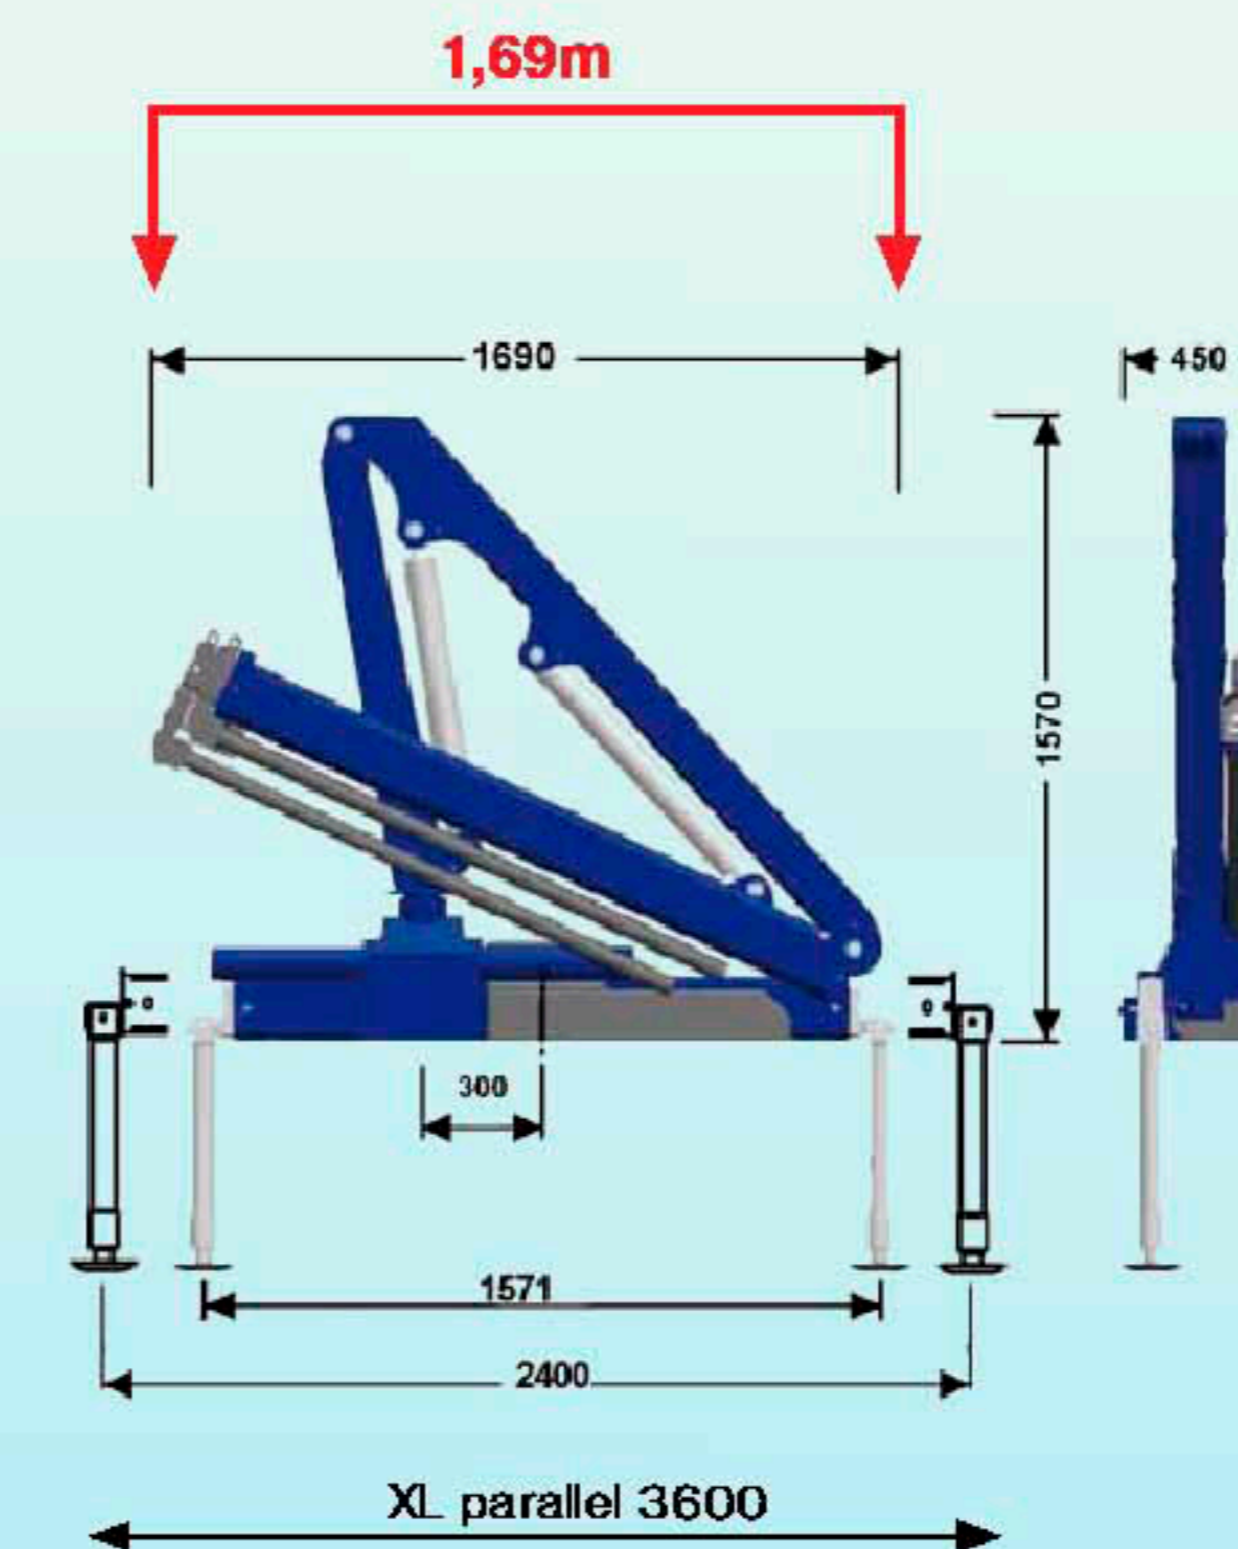

Irontech30. smart cranes

0200313

Neu entwickelter, sehr sorgfältig verarbeiteter Ladekran mit fortschrittlichem Design. Dank hochwertigem Stahl mit einem sehr guten Leistungsgewicht. Als Standard mit 1,9m Breite für gängige Lieferwagen und in der Schmalversion "s" von 1,7m Breite für Transporter und Allrad Pick up's geeignet.

Die Auszüge der Stützen sind wie die Ausleger-Konstruktion in sechskantigem Profil gefertigt, um den Platzbedarf auf dem Fahrzeug gering zu halten. Mit den hochschwenkbaren Stützen ist der Kran für die verschiedensten Montagevarianten ohne weiteres bereit.

Siehe auch Irontech 30sc supercompact mit 1,55m Breite!

www.irontech.ch

3 Jahre Strukturgarantie

Irontech30.

It30.2

It30.3

Technische Daten Fiche Technique Caratteristiche Tecniche		
Kranbau- Norm projecté selon les normes norma tecnica di progetto	DIN	15018 H2B3
Hubmoment capacité de levage capacità di sollevamento	daNm	2,7
Schwenkbereich angle de rotation angolo di rotazione	°	390
Schwenkmoment couple de rotation coppia di rotazione	daNm	360
Betriebsdruck pression de travail pressione die esercizio	bar	220
Fördermenge debit au distributeur portata max al distributore	l/min	10-14
Tankinhalt cap. réservoir d'huile cap. serbatoio	l	25
Gewicht mit std Abstützung poids avec stabilisateurs peso con stabilizzatori	30.2 30.3	440 gew. 460
Gewicht Abstützung poids stabilisateurs peso stabilizzatori	kg	XL

Gewichte inkl. Abstützung ohne Öl im Tank

www.irontech.ch

Irontech smart cranes

It30.2

It30.3

Irontech30s

siehe auch It30sc SuperCompact 1,55m

1,69m