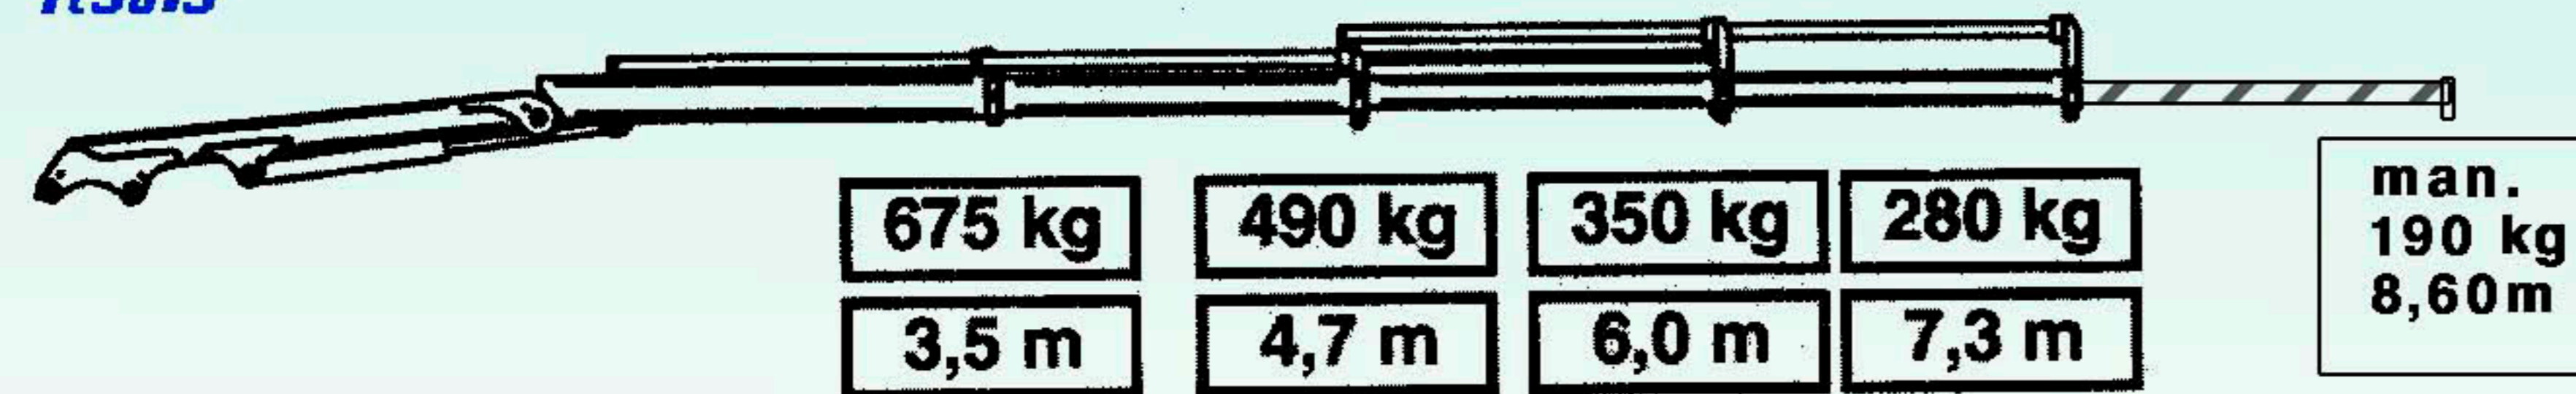

Irontech30. smart cranes

0200313

Neu entwickelter, sehr sorgfältig verarbeiteter Ladekran mit fortschrittlichem Design. Dank hochwertigem Stahl mit einem sehr guten Leistungsgewicht. Als Standard mit 1,9m Breite für gängige Lieferwagen und in der Schmalversion "s" von 1,7m Breite für Transporter und Allrad Pick up's geeignet.

Die Auszüge der Stützen sind wie die Ausleger-Konstruktion in sechskantigem Profil gefertigt, um den Platzbedarf auf dem Fahrzeug gering zu halten. Mit den hochschwenkbaren Stützen ist der Kran für die verschiedensten Montagevarianten ohne weiteres bereit.

Siehe auch Irontech 30sc supercompact mit 1,55m Breite!

www.irontech.ch

3 Jahre Strukturgarantie

Irontech30.

It30.2

It30.3

Technische Daten Fiche Technique Caratteristiche Tecniche		
Kranbau- Norm projecté selon les normes norma tecnica di progetto	DIN	15018 H2B3
Hubmoment capacité de levage capacità di sollevamento	daNm	2,7
Schwenkbereich angle de rotation angolo di rotazione	°	390
Schwenkmoment couple de rotation coppia di rotazione	daNm	360
Betriebsdruck pression de travail pressione die esercizio	bar	220
Fördermenge debit au distributeur portata max al distributore	l/min	10-14
Tankinhalt cap. réservoir d'huile cap. serbatoio	l	25
Gewicht mit std Abstützung poids avec stabilisateurs peso con stabilizzatori	30.2 30.3	440 gew. 460
Gewicht Abstützung poids stabilisateurs peso stabilizzatori	kg	XL

Gewichte inkl. Abstützung ohne Öl im Tank

www.irontech.ch

Irontech smart cranes

It30.2

It30.3

Irontech30s

siehe auch It30sc SuperCompact 1,55m

1,69m