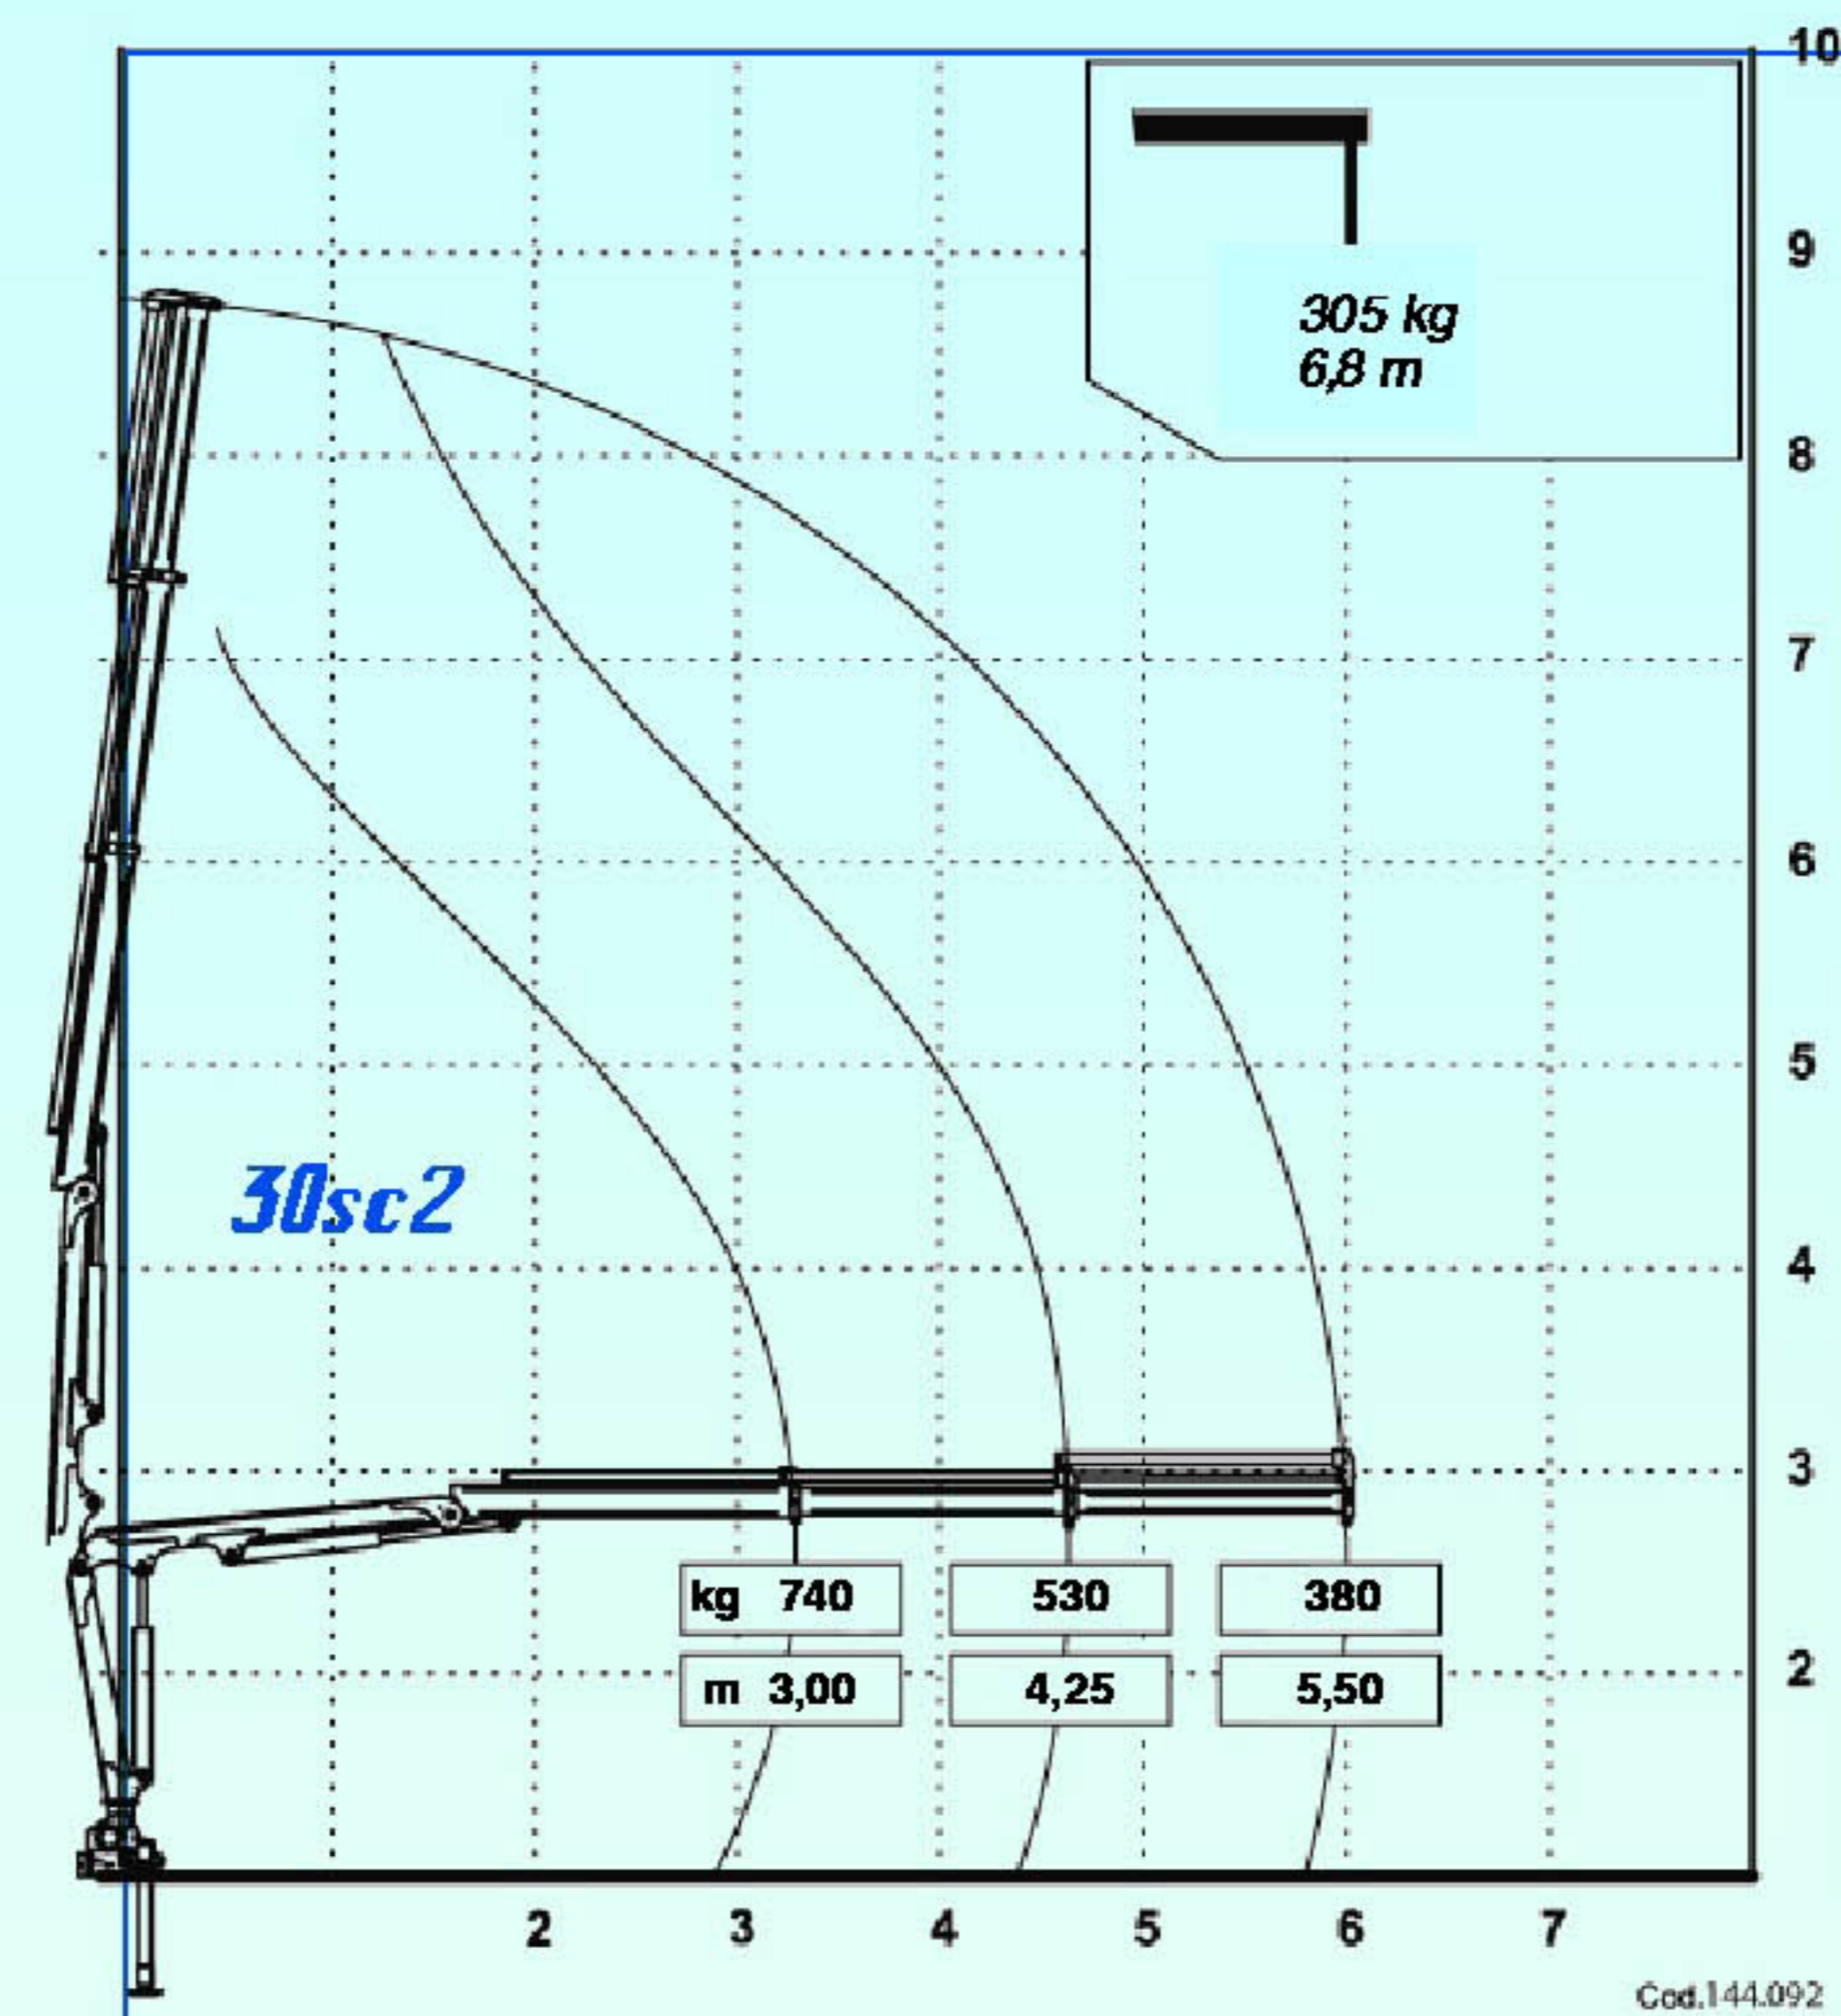

Irontech 30sc ^{super compact}

www.irontech.ch

0170601

Gewicht poids kg peso	Irontech 30 sc1 sc2 sc3	Hubmoment capacité de levage capacità di sollevamento	t/m 2,8	Schwenkbereich angle de rotation angolo di rotazione	370°
Schwenkmoment couple de rotation coppia di rotazione	daNm 360	Betriebsdruck pression de travail pressione di esercizio	bar 240	Fördermenge debit au distributeur portata max al distributore	l/min 12