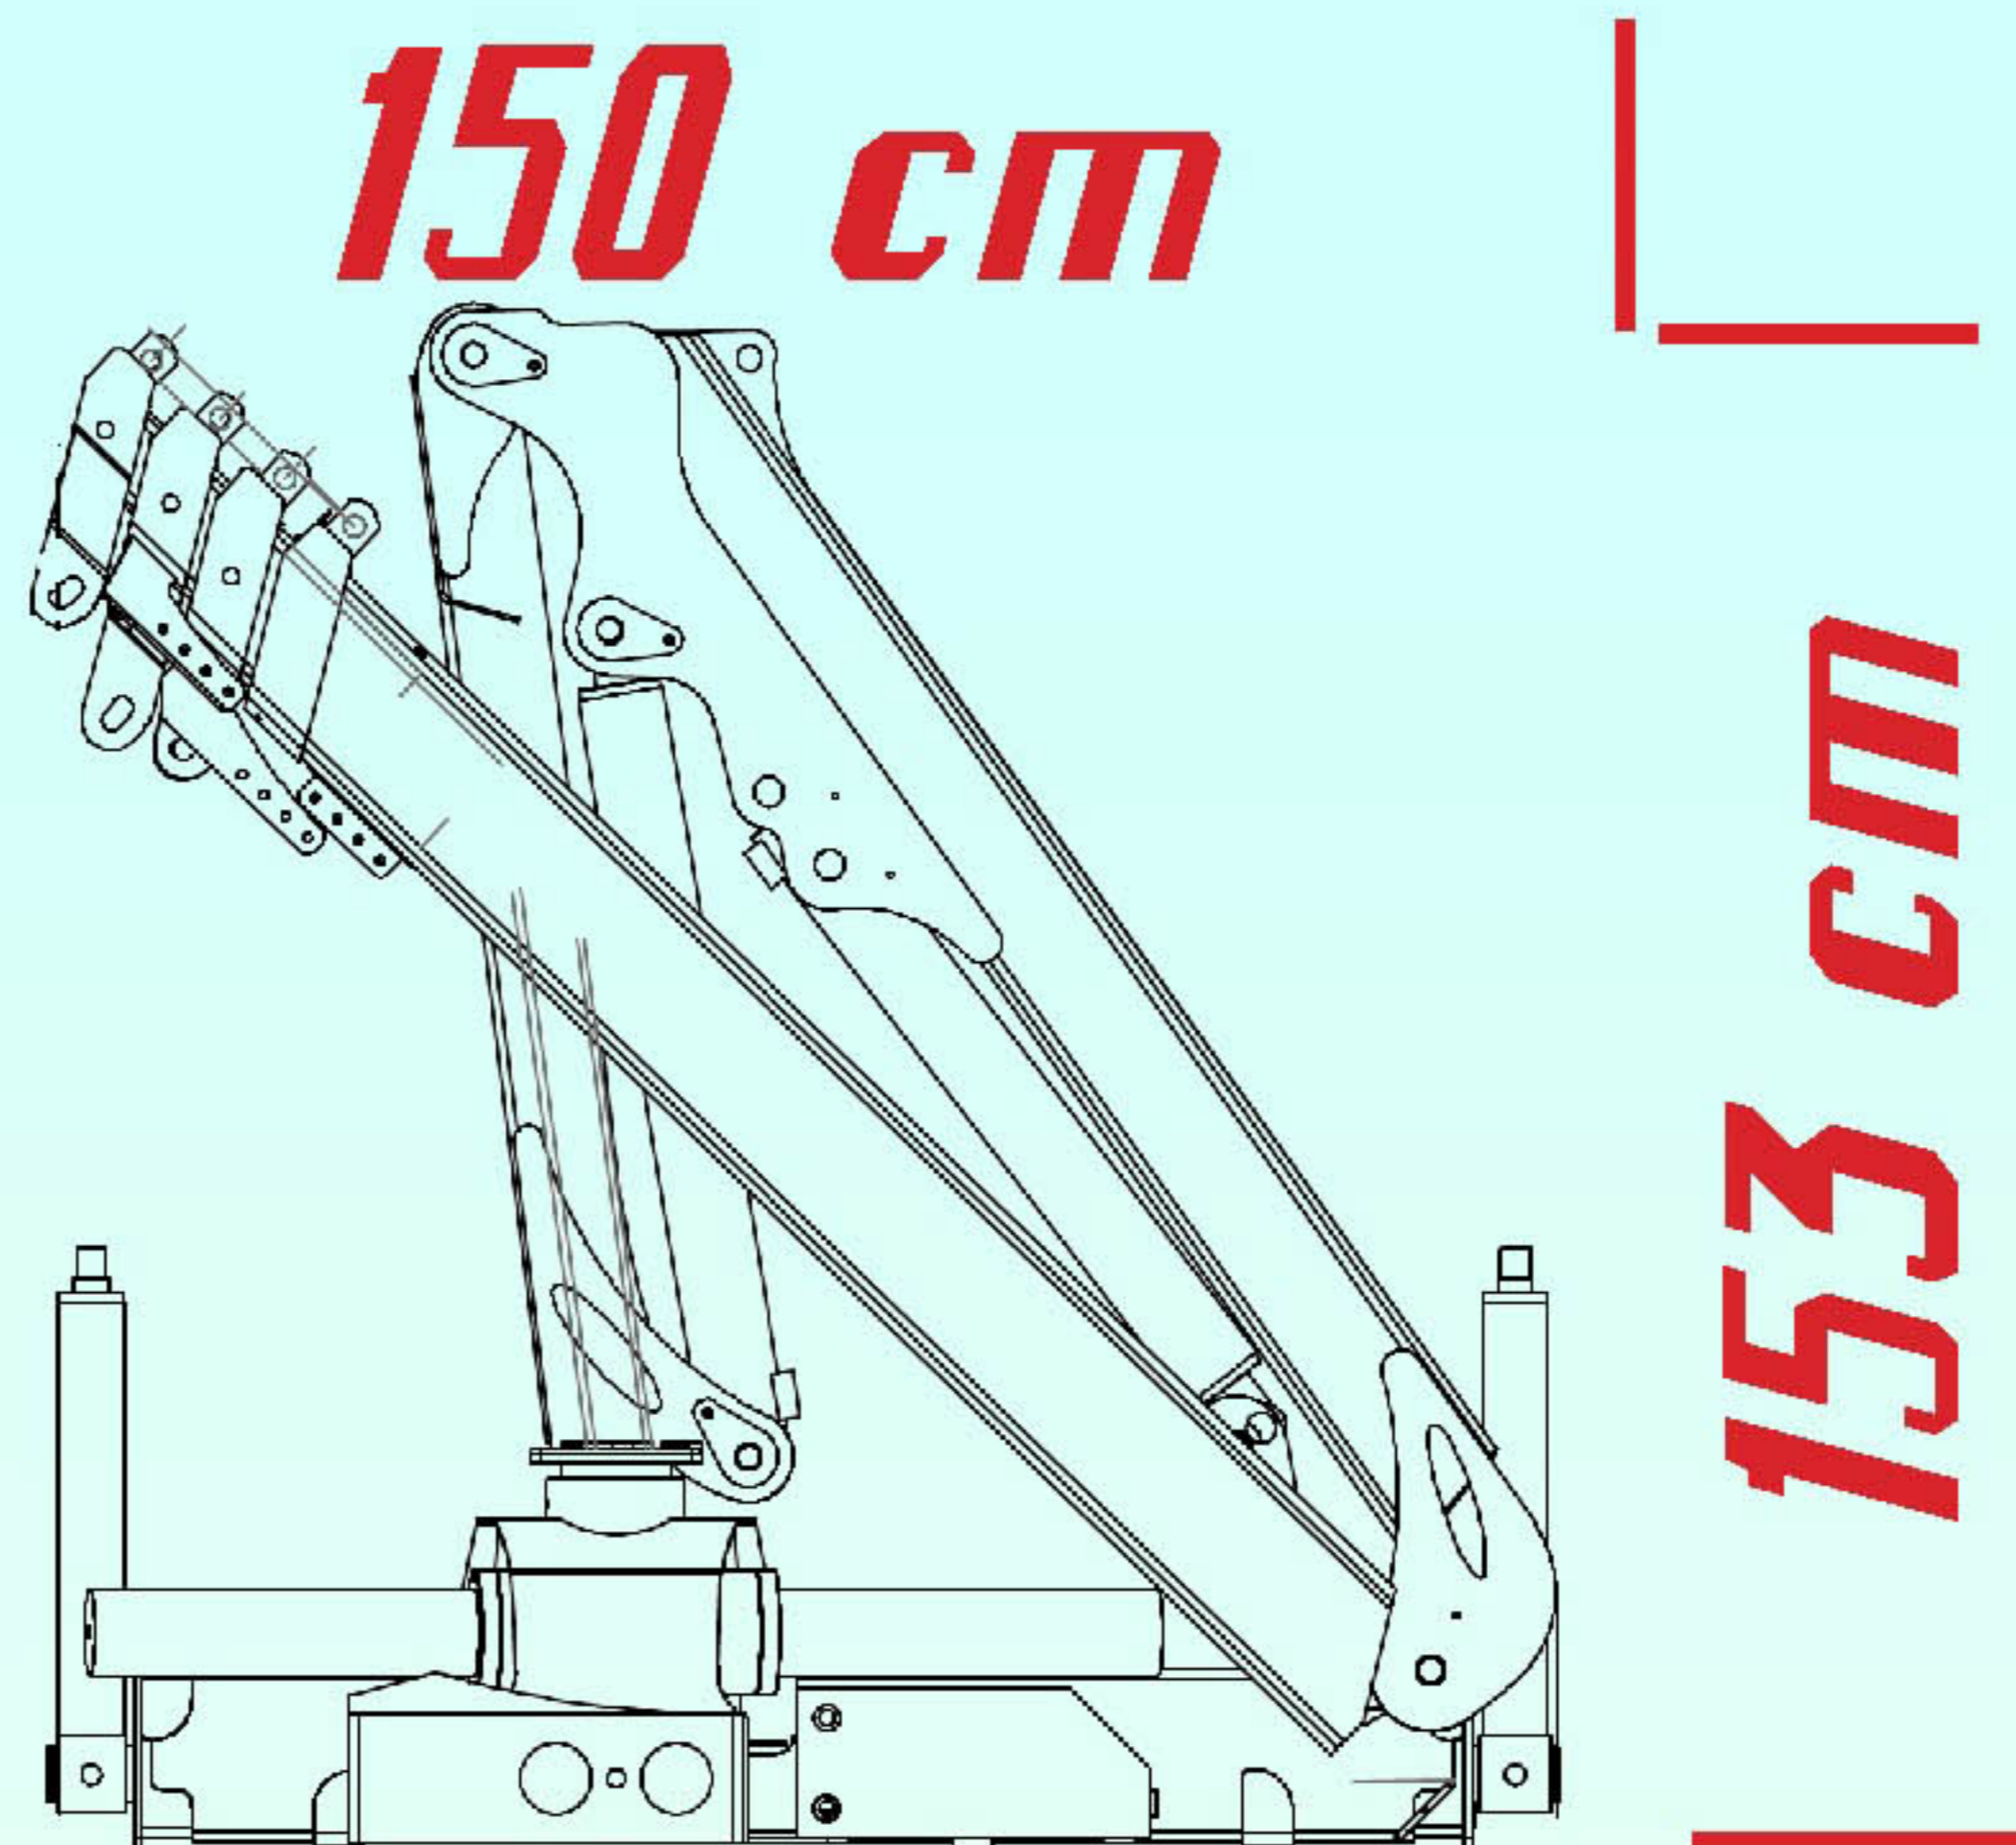

# *Irontech30sc* <sup>super compact</sup>

[www.irontech.ch](http://www.irontech.ch)

## *SuperCompact die Produkterweiterung von Irontech*

*Neu entwickelter, sehr sorgfältig verarbeiteter Ladekran mit optimierten Aussenmassen und dank Spezialstahl geringem Gewicht; Breite 155cm, Höhe 153cm*

*Ideal für die Montage auf allen Lieferwagen, Transportern und Allrad Pick up's. Die Stützen sind ausziehbar, und bereits im Kranunterbau integriert, auf Wunsch schwenkbar. Weiteres Zubehör wie Greiferanbau, Funksteuerungen, manuelle Verlängerungen etc sind wie bei den andern Modellen selbstverständlich auch erhältlich.*

# Irontech 30sc <sup>super compact</sup>

www.irontech.ch

0170601

<b>Gewicht</b> poids kg peso	<b>Irontech 30</b> sc1 sc2 sc3	<b>Hubmoment</b> capacité de levage capacità di sollevamento	t/m 2,8	<b>Schwenkbereich</b> angle de rotation angolo di rotazione	370°
<b>Schwenkmoment</b> couple de rotation coppia di rotazione	daNm 360	<b>Betriebsdruck</b> pression de travail pressione di esercizio	bar 240	<b>Fördermenge</b> debit au distributeur portata max al distributore	l/min 12