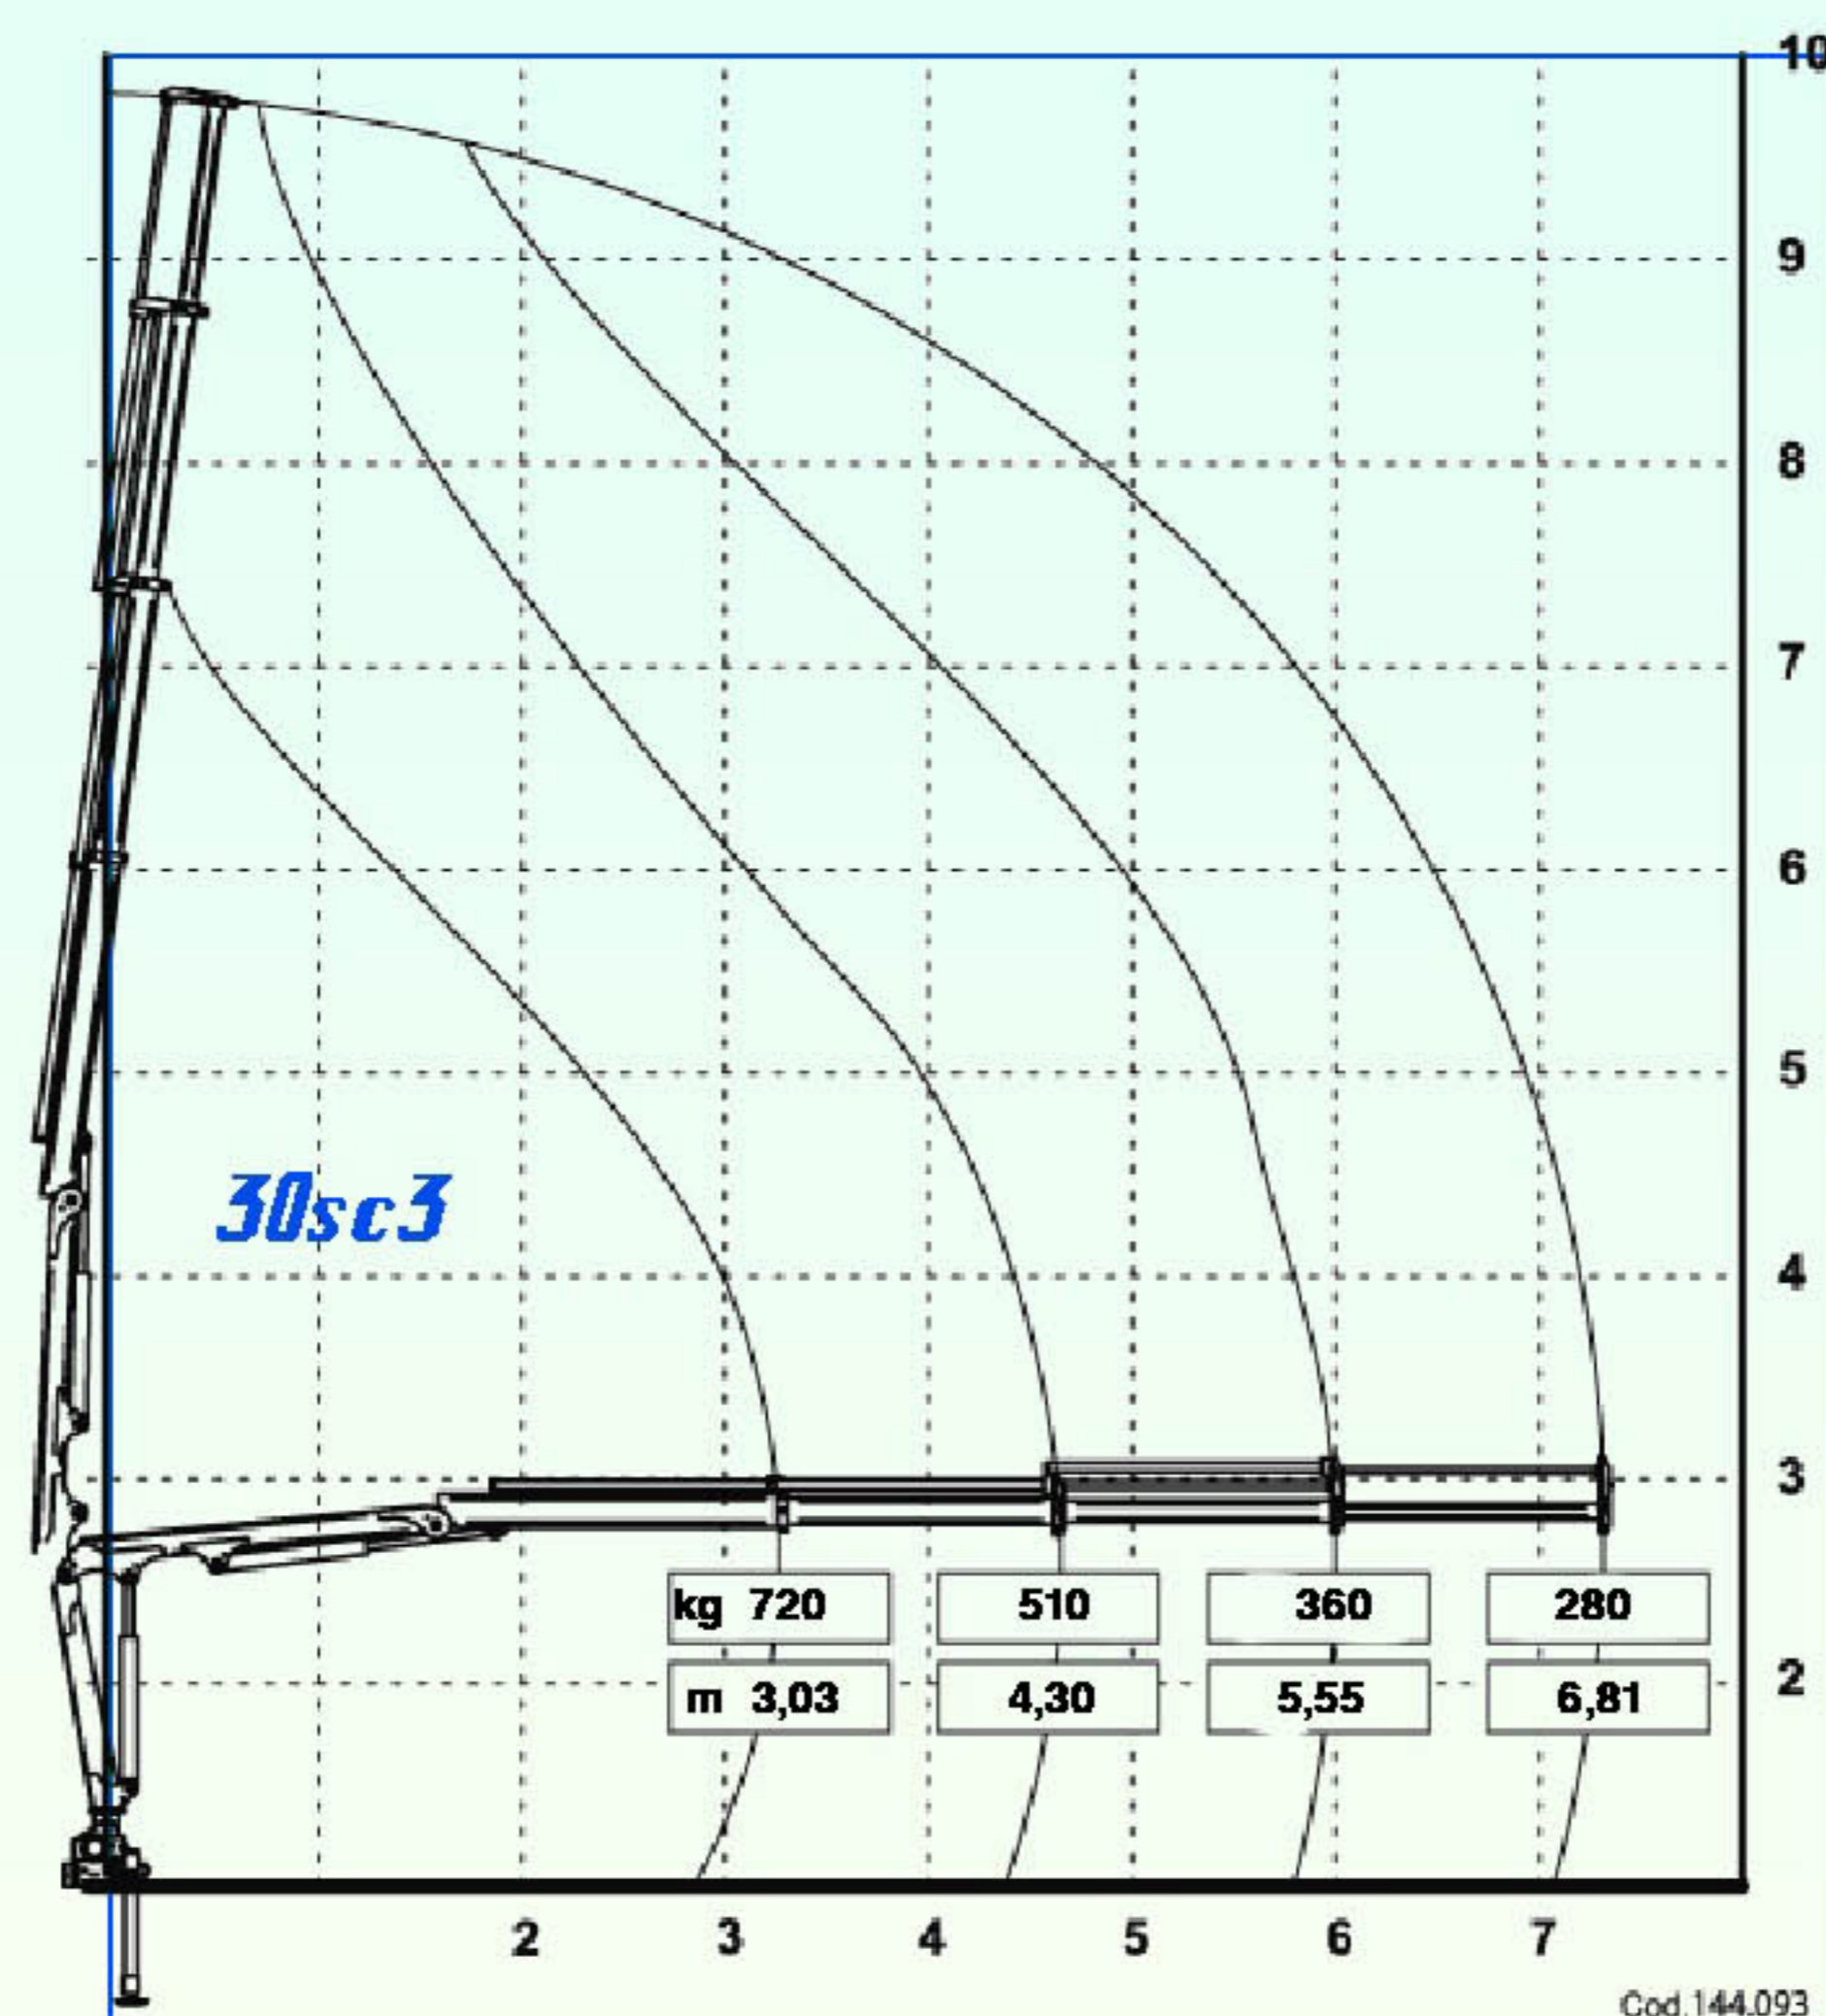

Irontech 30sc ^{super compact}

www.irontech.ch

0170601

Gewicht poids kg peso	Irontech 30 sc1 sc2 sc3	Hubmoment capacité de levage capacità di sollevamento	t/m 2,8	Schwenkbereich angle de rotation angolo di rotazione	370°
Schwenkmoment couple de rotation coppia di rotazione	daNm 360	Betriebsdruck pression de travail pressione di esercizio	bar 240	Fördermenge debit au distributeur portata max al distributore	l/min 12