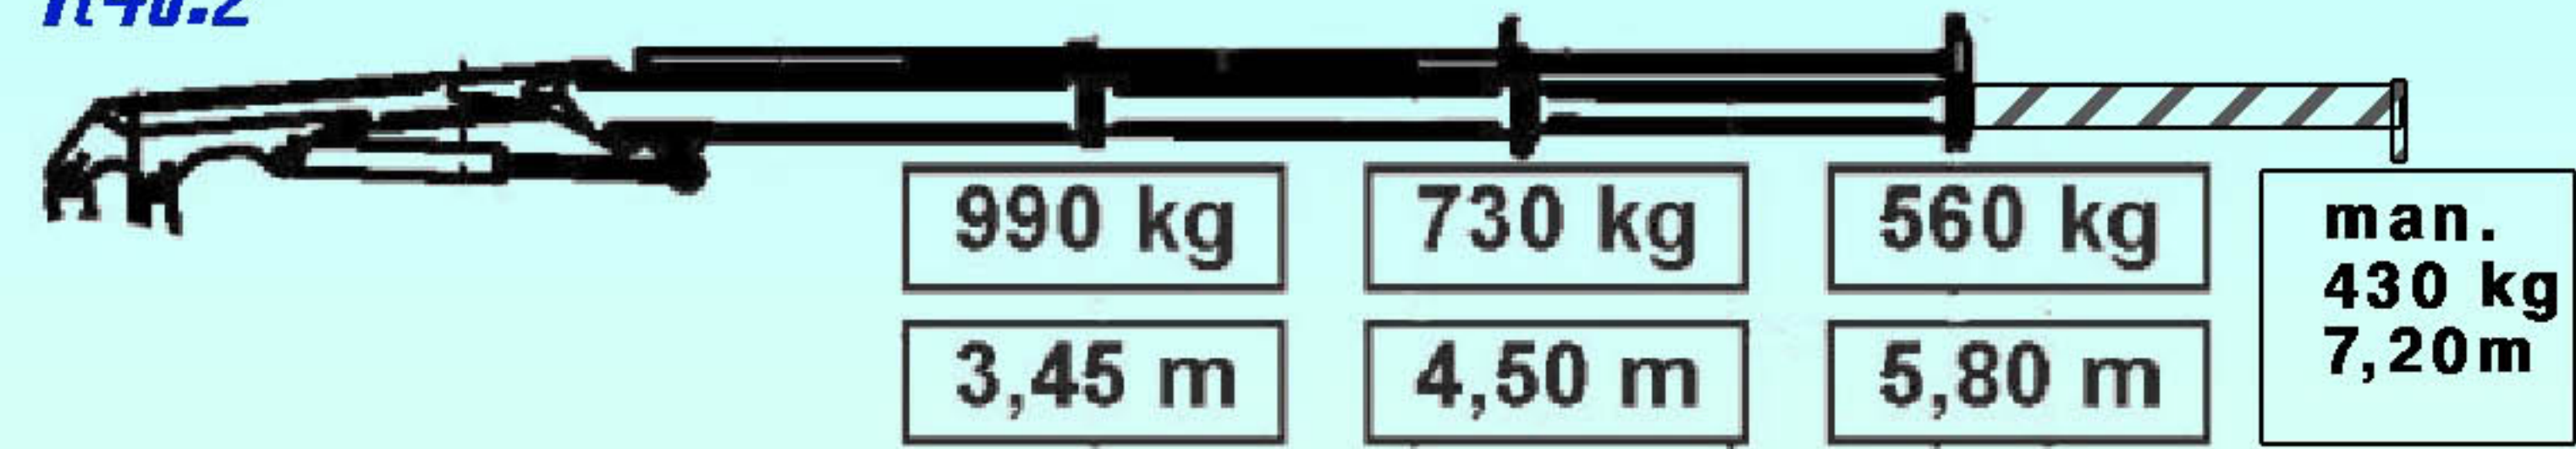

Irontech40. smart cranes

Neu entwickelter, sehr sorgfältig verarbeiteter Ladekran mit fortschrittlichem Design. Dank hochwertigem Stahl mit einem sehr guten Leistungsgewicht, daher auch für 3,5t- Fahrzeuge und schmale Transporter geeignet, da nur gerade 1,7m breit. Der Kniehebel zwischen ersten und zweiten Arm verhelfen dem Kran zu besten Hubleistungen in jeder Situation, auch bei grossen Reichweiten. Durch die breite Stützbasis schon in Standard- Ausführung ist die Standsicherheit des Fahrzeuges gegeben. Die Auszüge der Stützen sind wie auch die Ausleger- Konstruktion in sechskantigem Profil gefertigt, um den Platzbedarf auf dem Fahrzeug gering zu halten. Mit den hochschwenkbaren Stützen ist der Kran für die verschiedensten Montagevarianten ohne weiteres bereit. Für eine ausgedehnte Anwendung steht selbstverständlich ein breites Angebot von Zubehör wie manuelle Verlängerungen, Greifersteuerung, verschiedenste Greifer und Seilwinden, andere Farbgebung, Hochstand oder professionelle Funksteuerungen bereit.

Monolink

3 Jahre  Strukturgarantie

www.irontech.ch

Irontech40.

It40.2

It40.3

Technische Daten
Fiche Technique
Caratteristiche Tecniche

Kranbau- Norm projecté selon les normes norma tecnica di progetto	DIN	15018 H2B3
Hubmoment capacité de levage capacità di sollevamento	daNm	3,55
Schwenkbereich angle de rotation angolo di rotazione	°	365
Schwenkmoment couple de rotation coppia di rotazione	daNm	405
Betriebsdruck pression de travail pressione die esercizio	bar	260
Fördermenge debit au distributeur portata max al distributore	l/min	12-15
Tankinhalt cap. réservoir d'huile cap. serbatoio	l	30
Gewicht mit std Abstützung poids avec stabilisateurs peso con stabilizzatori		40.1 505 gew. 40.2 545 40.3 580
Gewicht Abstützung poids stabilisateurs peso stabilizzatori	kg	XL 15