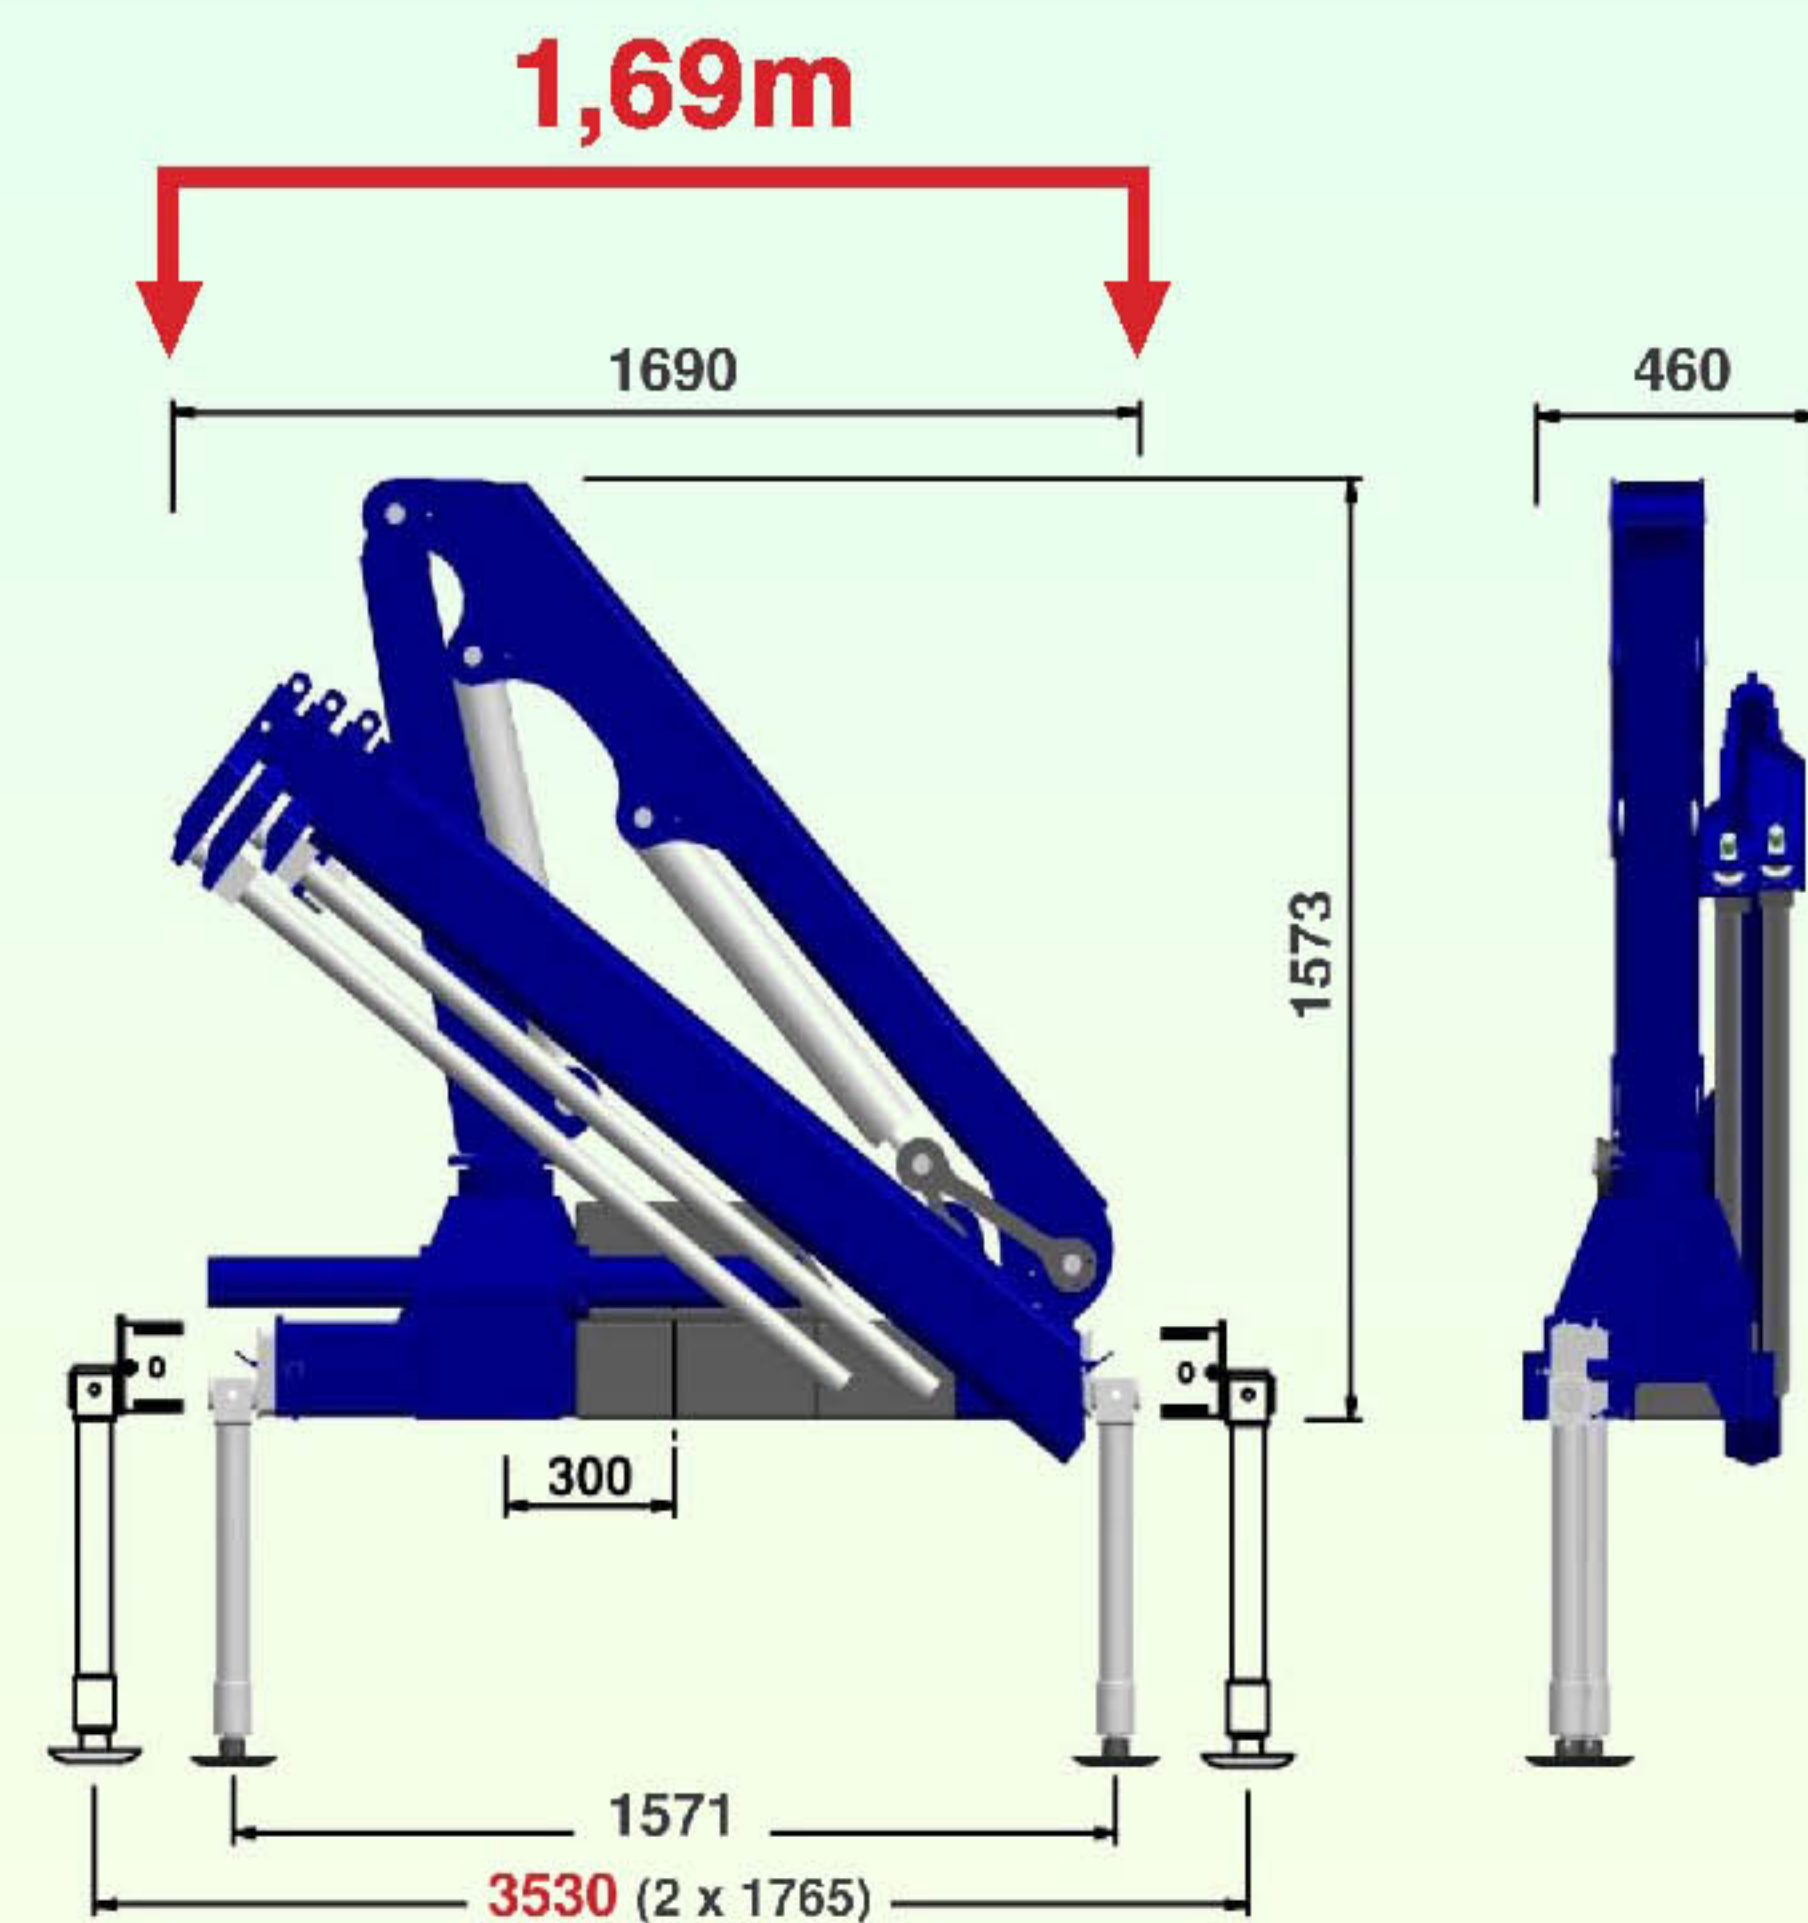

Irontech40. smart cranes

Neu entwickelter, sehr sorgfältig verarbeiteter Ladekran mit fortschrittlichem Design. Dank hochwertigem Stahl mit einem sehr guten Leistungsgewicht, daher auch für 3,5t- Fahrzeuge und schmale Transporter geeignet, da nur gerade 1,7m breit. Der Kniehebel zwischen ersten und zweiten Arm verhelfen dem Kran zu besten Hubleistungen in jeder Situation, auch bei grossen Reichweiten. Durch die breite Stützbasis schon in Standard- Ausführung ist die Standsicherheit des Fahrzeuges gegeben. Die Auszüge der Stützen sind wie auch die Ausleger- Konstruktion in sechskantigem Profil gefertigt, um den Platzbedarf auf dem Fahrzeug gering zu halten. Mit den hochschwenkbaren Stützen ist der Kran für die verschiedensten Montagevarianten ohne weiteres bereit. Für eine ausgedehnte Anwendung steht selbstverständlich ein breites Angebot von Zubehör wie manuelle Verlängerungen, Greifersteuerung, verschiedenste Greifer und Seilwinden, andere Farbgebung, Hochstand oder professionelle Funksteuerungen bereit.

Monolink

3 Jahre  Strukturgarantie

www.irontech.ch

Irontech40.

It40.2

It40.3

Technische Daten
Fiche Technique
Caratteristiche Tecniche

Kranbau- Norm projecté selon les normes norma tecnica di progetto	DIN	15018 H2B3
Hubmoment capacité de levage capacità di sollevamento	daNm	3,55
Schwenkbereich angle de rotation angolo di rotazione	°	365
Schwenkmoment couple de rotation coppia di rotazione	daNm	405
Betriebsdruck pression de travail pressione die esercizio	bar	260
Fördermenge debit au distributeur portata max al distributore	l/min	12-15
Tankinhalt cap. réservoir d'huile cap. serbatoio	l	30
Gewicht mit std Abstützung poids avec stabilisateurs peso con stabilizzatori		40.1 505 gew. 40.2 545 40.3 580
Gewicht Abstützung poids stabilisateurs peso stabilizzatori	kg	XL 15