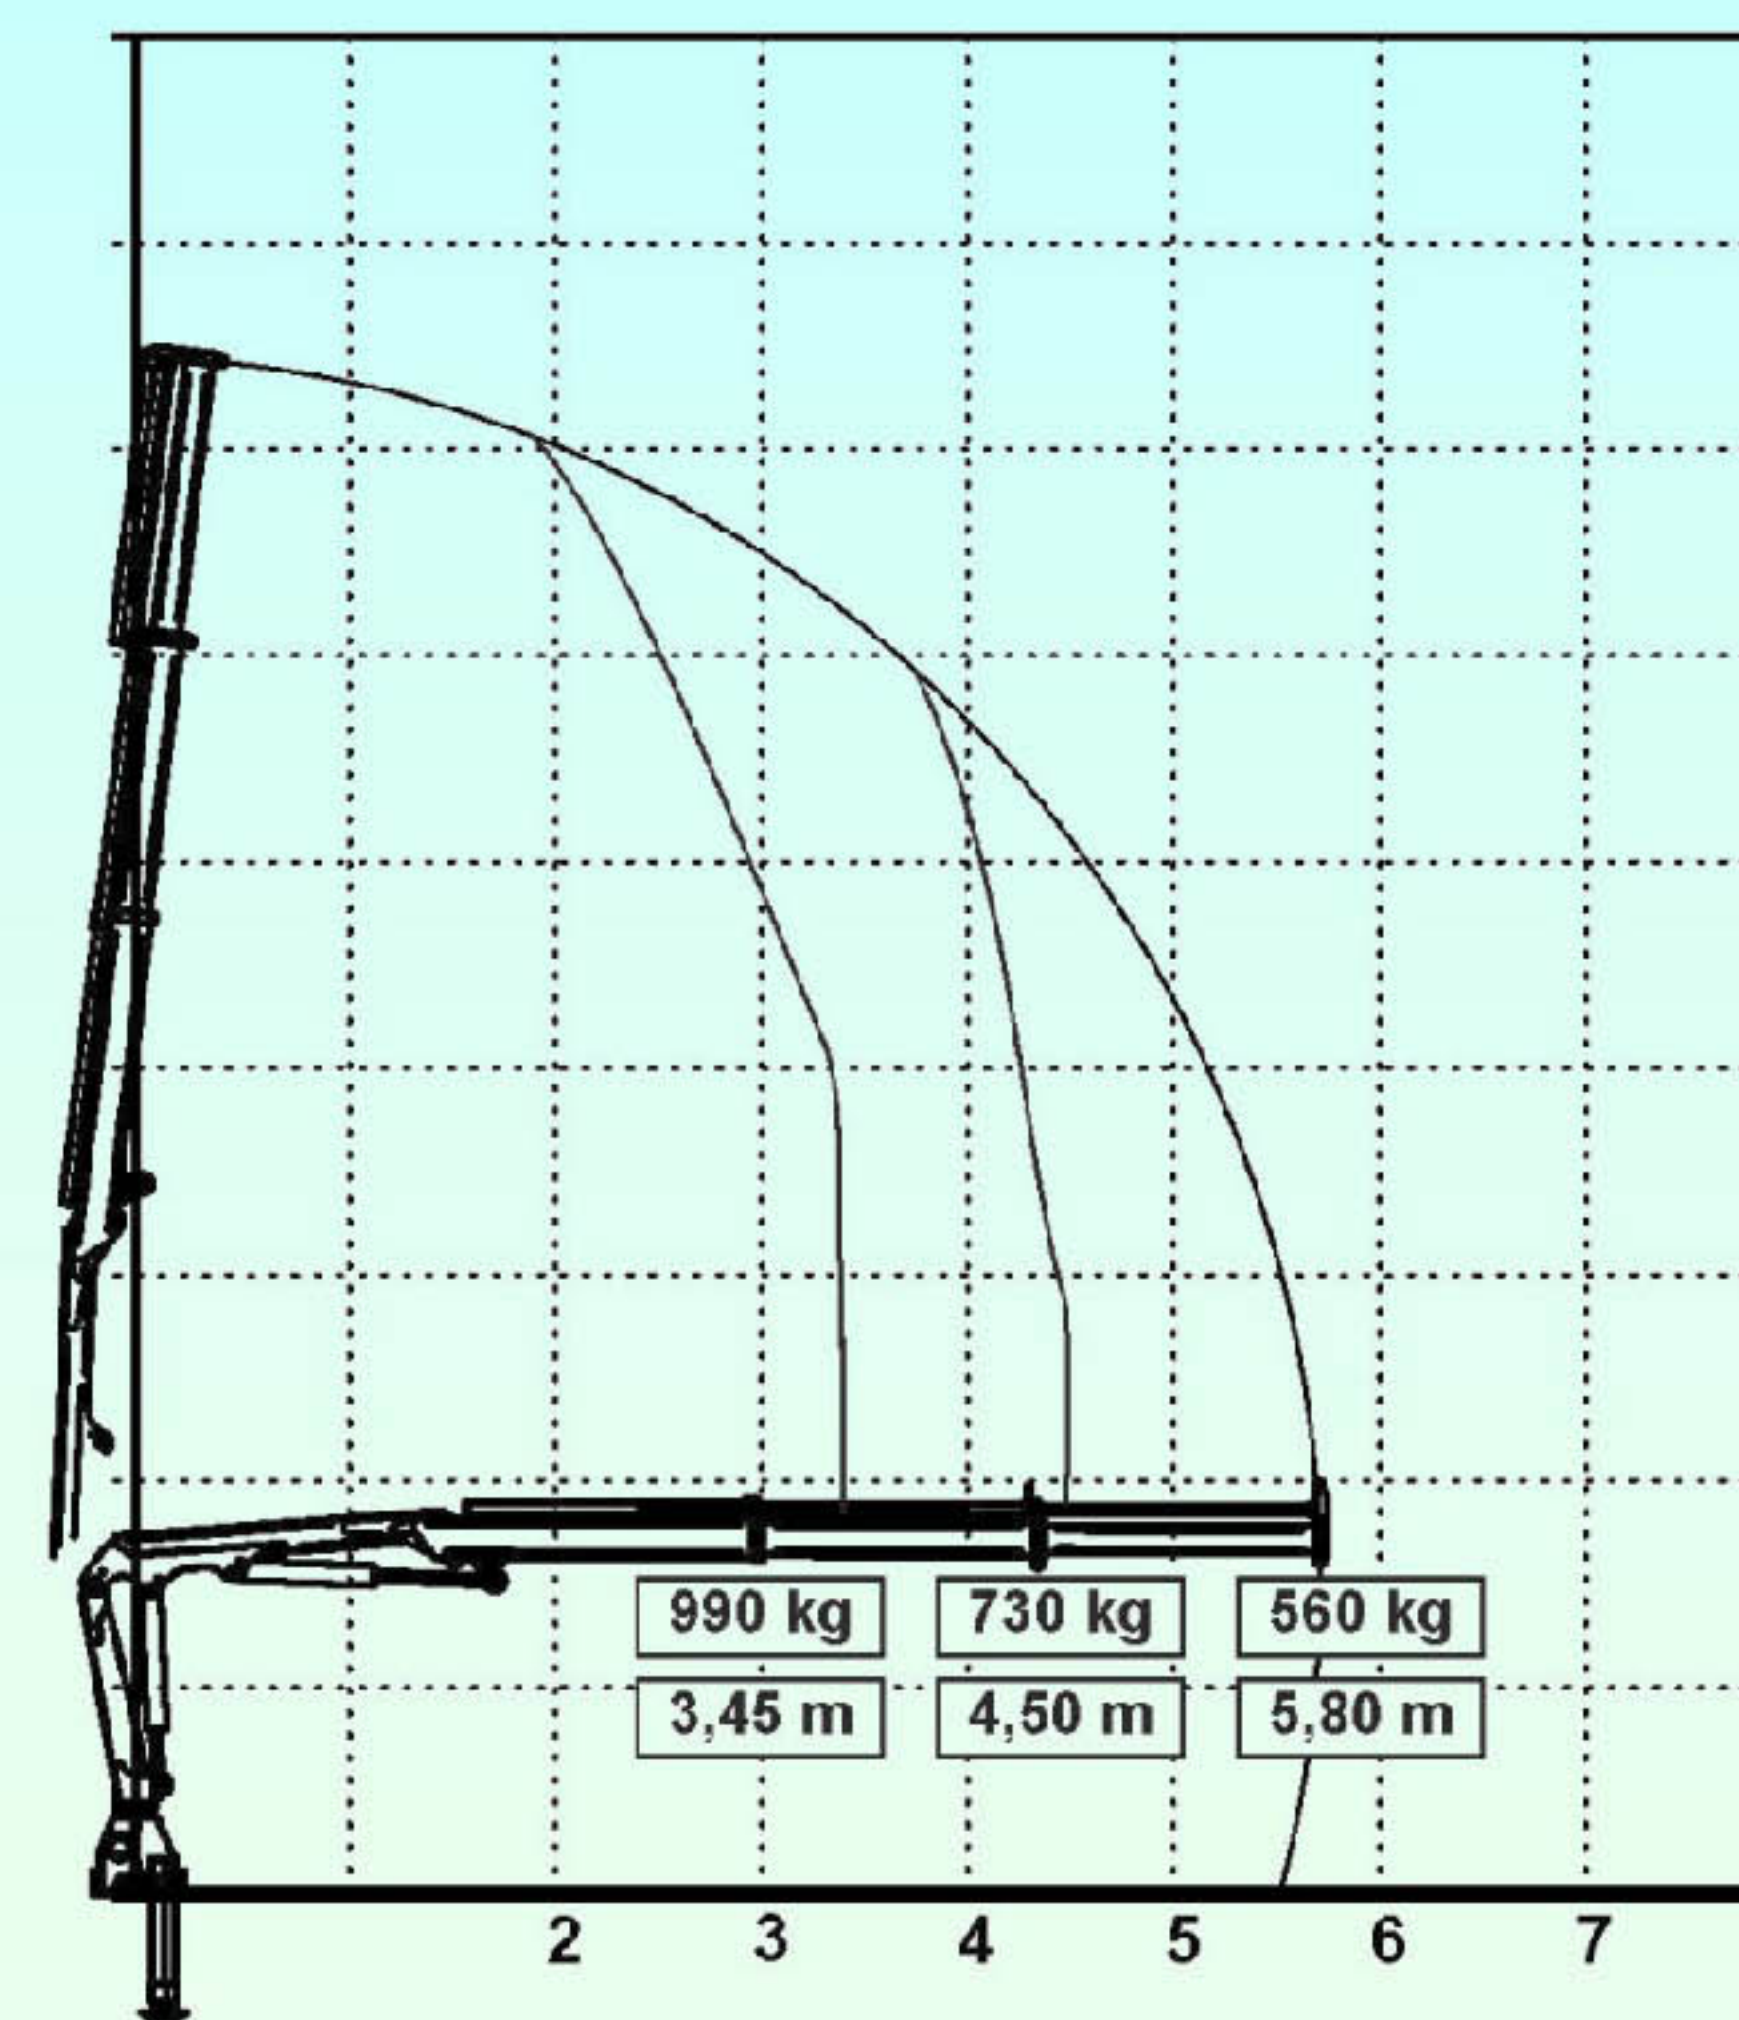

Irontech smart cranes

It40.2