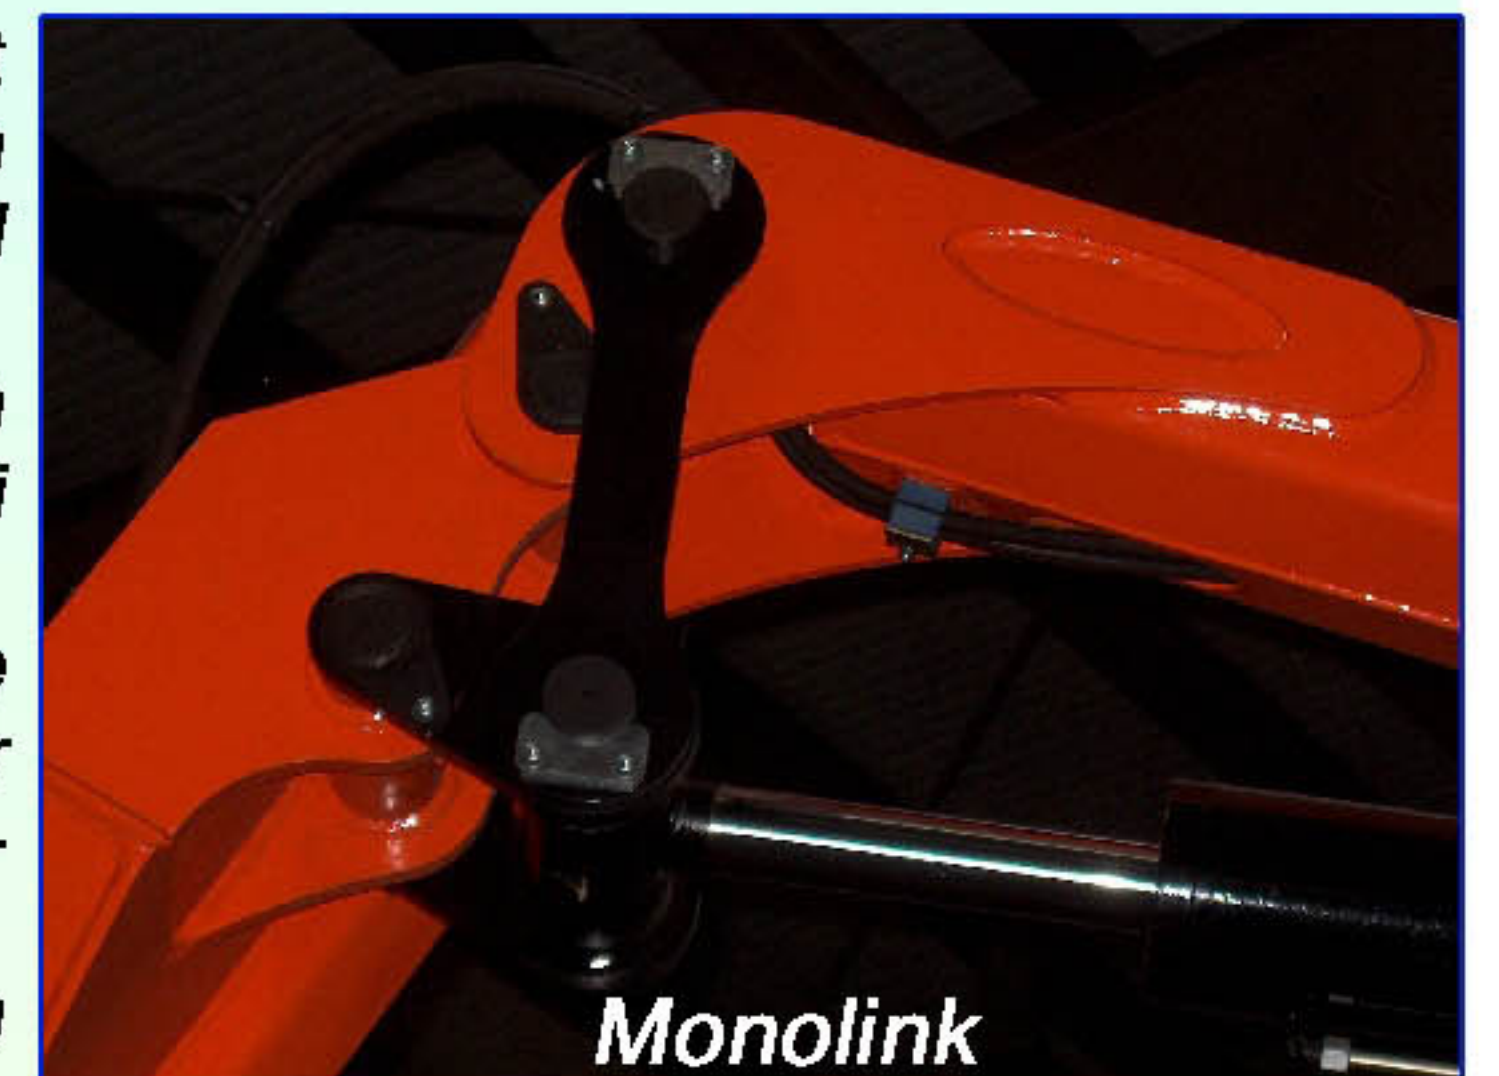

Irontech40. smart cranes

Neu entwickelter, sehr sorgfältig verarbeiteter Ladekran mit fortschrittlichem Design. Dank hochwertigem Stahl mit einem sehr guten Leistungsgewicht, daher auch für 3,5t- Fahrzeuge und schmale Transporter geeignet, da nur gerade 1,7m breit. Der Kniehebel zwischen ersten und zweiten Arm verhelfen dem Kran zu besten Hubleistungen in jeder Situation, auch bei grossen Reichweiten. Durch die breite Stützbasis schon in Standard- Ausführung ist die Standsicherheit des Fahrzeuges gegeben. Die Auszüge der Stützen sind wie auch die Ausleger- Konstruktion in sechskantigem Profil gefertigt, um den Platzbedarf auf dem Fahrzeug gering zu halten. Mit den hochschwenkbaren Stützen ist der Kran für die verschiedensten Montagevarianten ohne weiteres bereit. Für eine ausgedehnte Anwendung steht selbstverständlich ein breites Angebot von Zubehör wie manuelle Verlängerungen, Greifersteuerung, verschiedenste Greifer und Seilwinden, andere Farbgebung, Hochstand oder professionelle Funksteuerungen bereit.

Monolink

3 Jahre  Strukturgarantie

www.irontech.ch

Irontech40.

It40.2

It40.3

Technische Daten
Fiche Technique
Caratteristiche Tecniche

Kranbau- Norm projecté selon les normes norma tecnica di progetto	DIN	15018 H2B3
Hubmoment capacité de levage capacità di sollevamento	daNm	3,55
Schwenkbereich angle de rotation angolo di rotazione	°	365
Schwenkmoment couple de rotation coppia di rotazione	daNm	405
Betriebsdruck pression de travail pressione die esercizio	bar	260
Fördermenge debit au distributeur portata max al distributore	l/min	12-15
Tankinhalt cap. réservoir d'huile cap. serbatoio	l	30
Gewicht mit std Abstützung poids avec stabilisateurs peso con stabilizzatori		40.1 505 gew. 40.2 545 40.3 580
Gewicht Abstützung poids stabilisateurs peso stabilizzatori	kg	XL 15