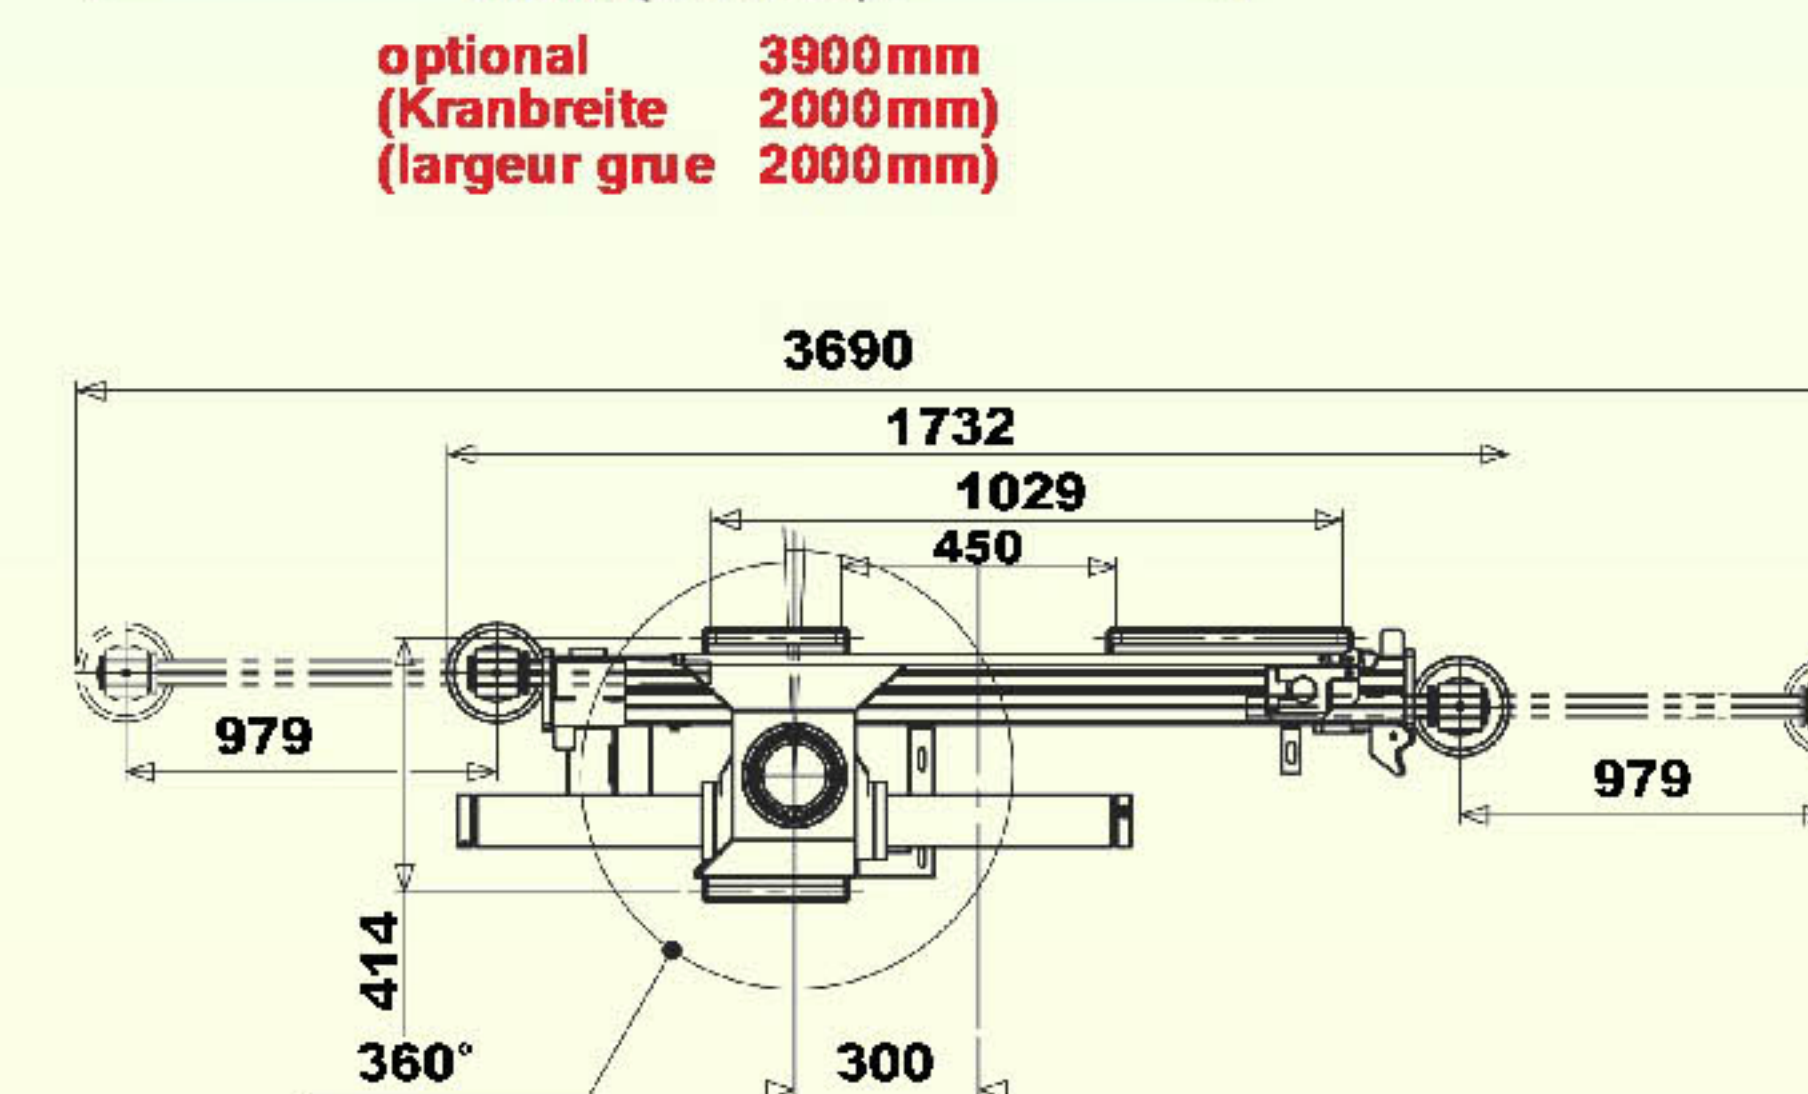

Irontech40. smart cranes

Neu entwickelter, sehr sorgfältig verarbeiteter Ladekran mit fortschrittlichem Design. Dank hochwertigem Stahl mit einem sehr guten Leistungsgewicht, daher auch für 3,5t- Fahrzeuge und schmale Transporter geeignet, da nur gerade 1,7m breit. Der Kniehebel zwischen ersten und zweiten Arm verhelfen dem Kran zu besten Hubleistungen in jeder Situation, auch bei grossen Reichweiten. Durch die breite Stützbasis schon in Standard- Ausführung ist die Standsicherheit des Fahrzeuges gegeben. Die Auszüge der Stützen sind wie auch die Ausleger- Konstruktion in sechskantigem Profil gefertigt, um den Platzbedarf auf dem Fahrzeug gering zu halten. Mit den hochschwenkbaren Stützen ist der Kran für die verschiedensten Montagevarianten ohne weiteres bereit. Für eine ausgedehnte Anwendung steht selbstverständlich ein breites Angebot von Zubehör wie manuelle Verlängerungen, Greifersteuerung, verschiedenste Greifer und Seilwinden, andere Farbgebung, Hochstand oder professionelle Funksteuerungen bereit.

Monolink

3 Jahre  Strukturgarantie

www.irontech.ch

Irontech40.

It40.2

It40.3

Technische Daten
Fiche Technique
Caratteristiche Tecniche

Kranbau- Norm projecté selon les normes norma tecnica di progetto	DIN	15018 H2B3
Hubmoment capacité de levage capacità di sollevamento	daNm	3,55
Schwenkbereich angle de rotation angolo di rotazione	°	365
Schwenkmoment couple de rotation coppia di rotazione	daNm	405
Betriebsdruck pression de travail pressione die esercizio	bar	260
Fördermenge debit au distributeur portata max al distributore	l/min	12-15
Tankinhalt cap. réservoir d'huile cap. serbatoio	l	30
Gewicht mit std Abstützung poids avec stabilisateurs peso con stabilizzatori		40.1 505 gew. 40.2 545 40.3 580
Gewicht Abstützung poids stabilisateurs peso stabilizzatori	kg	XL 15