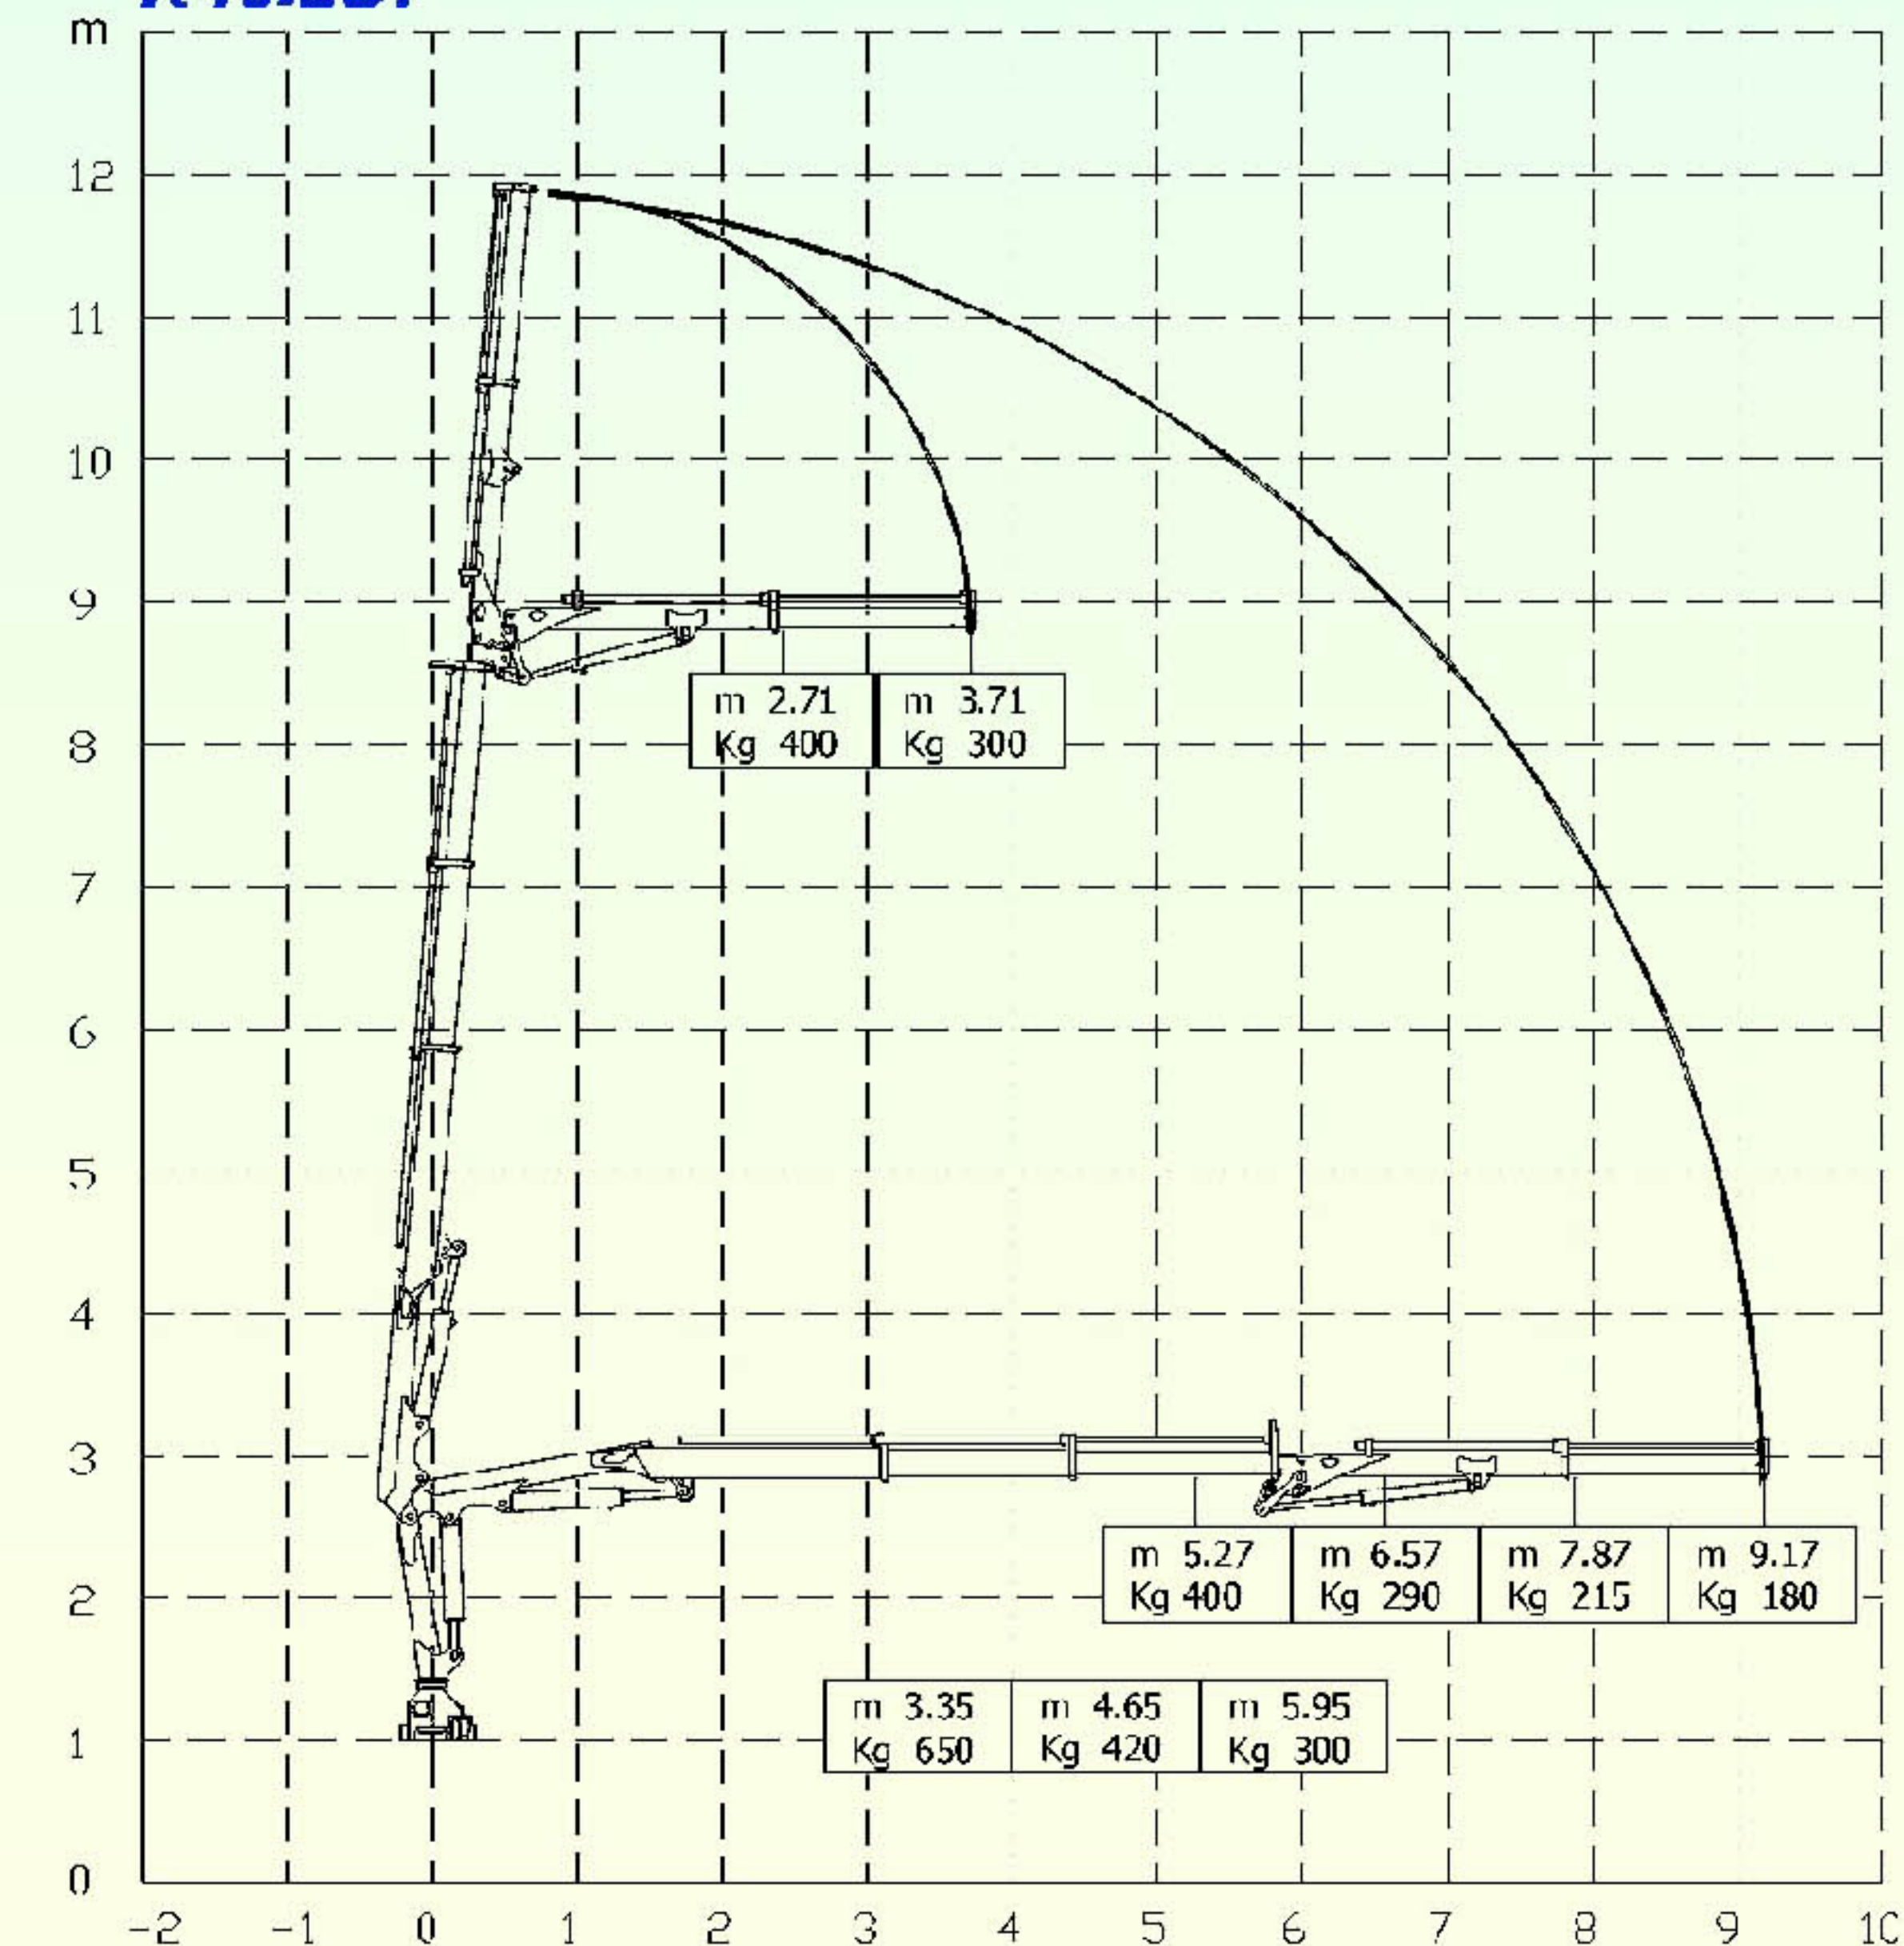

It40.2J1

KRANTECH.CH

Zürcherstrasse 51
CH-8620 Wetzikon
Tel 044 932 26 32 Fax 044 932 26 35
mail@krantech.ch www.krantech.ch