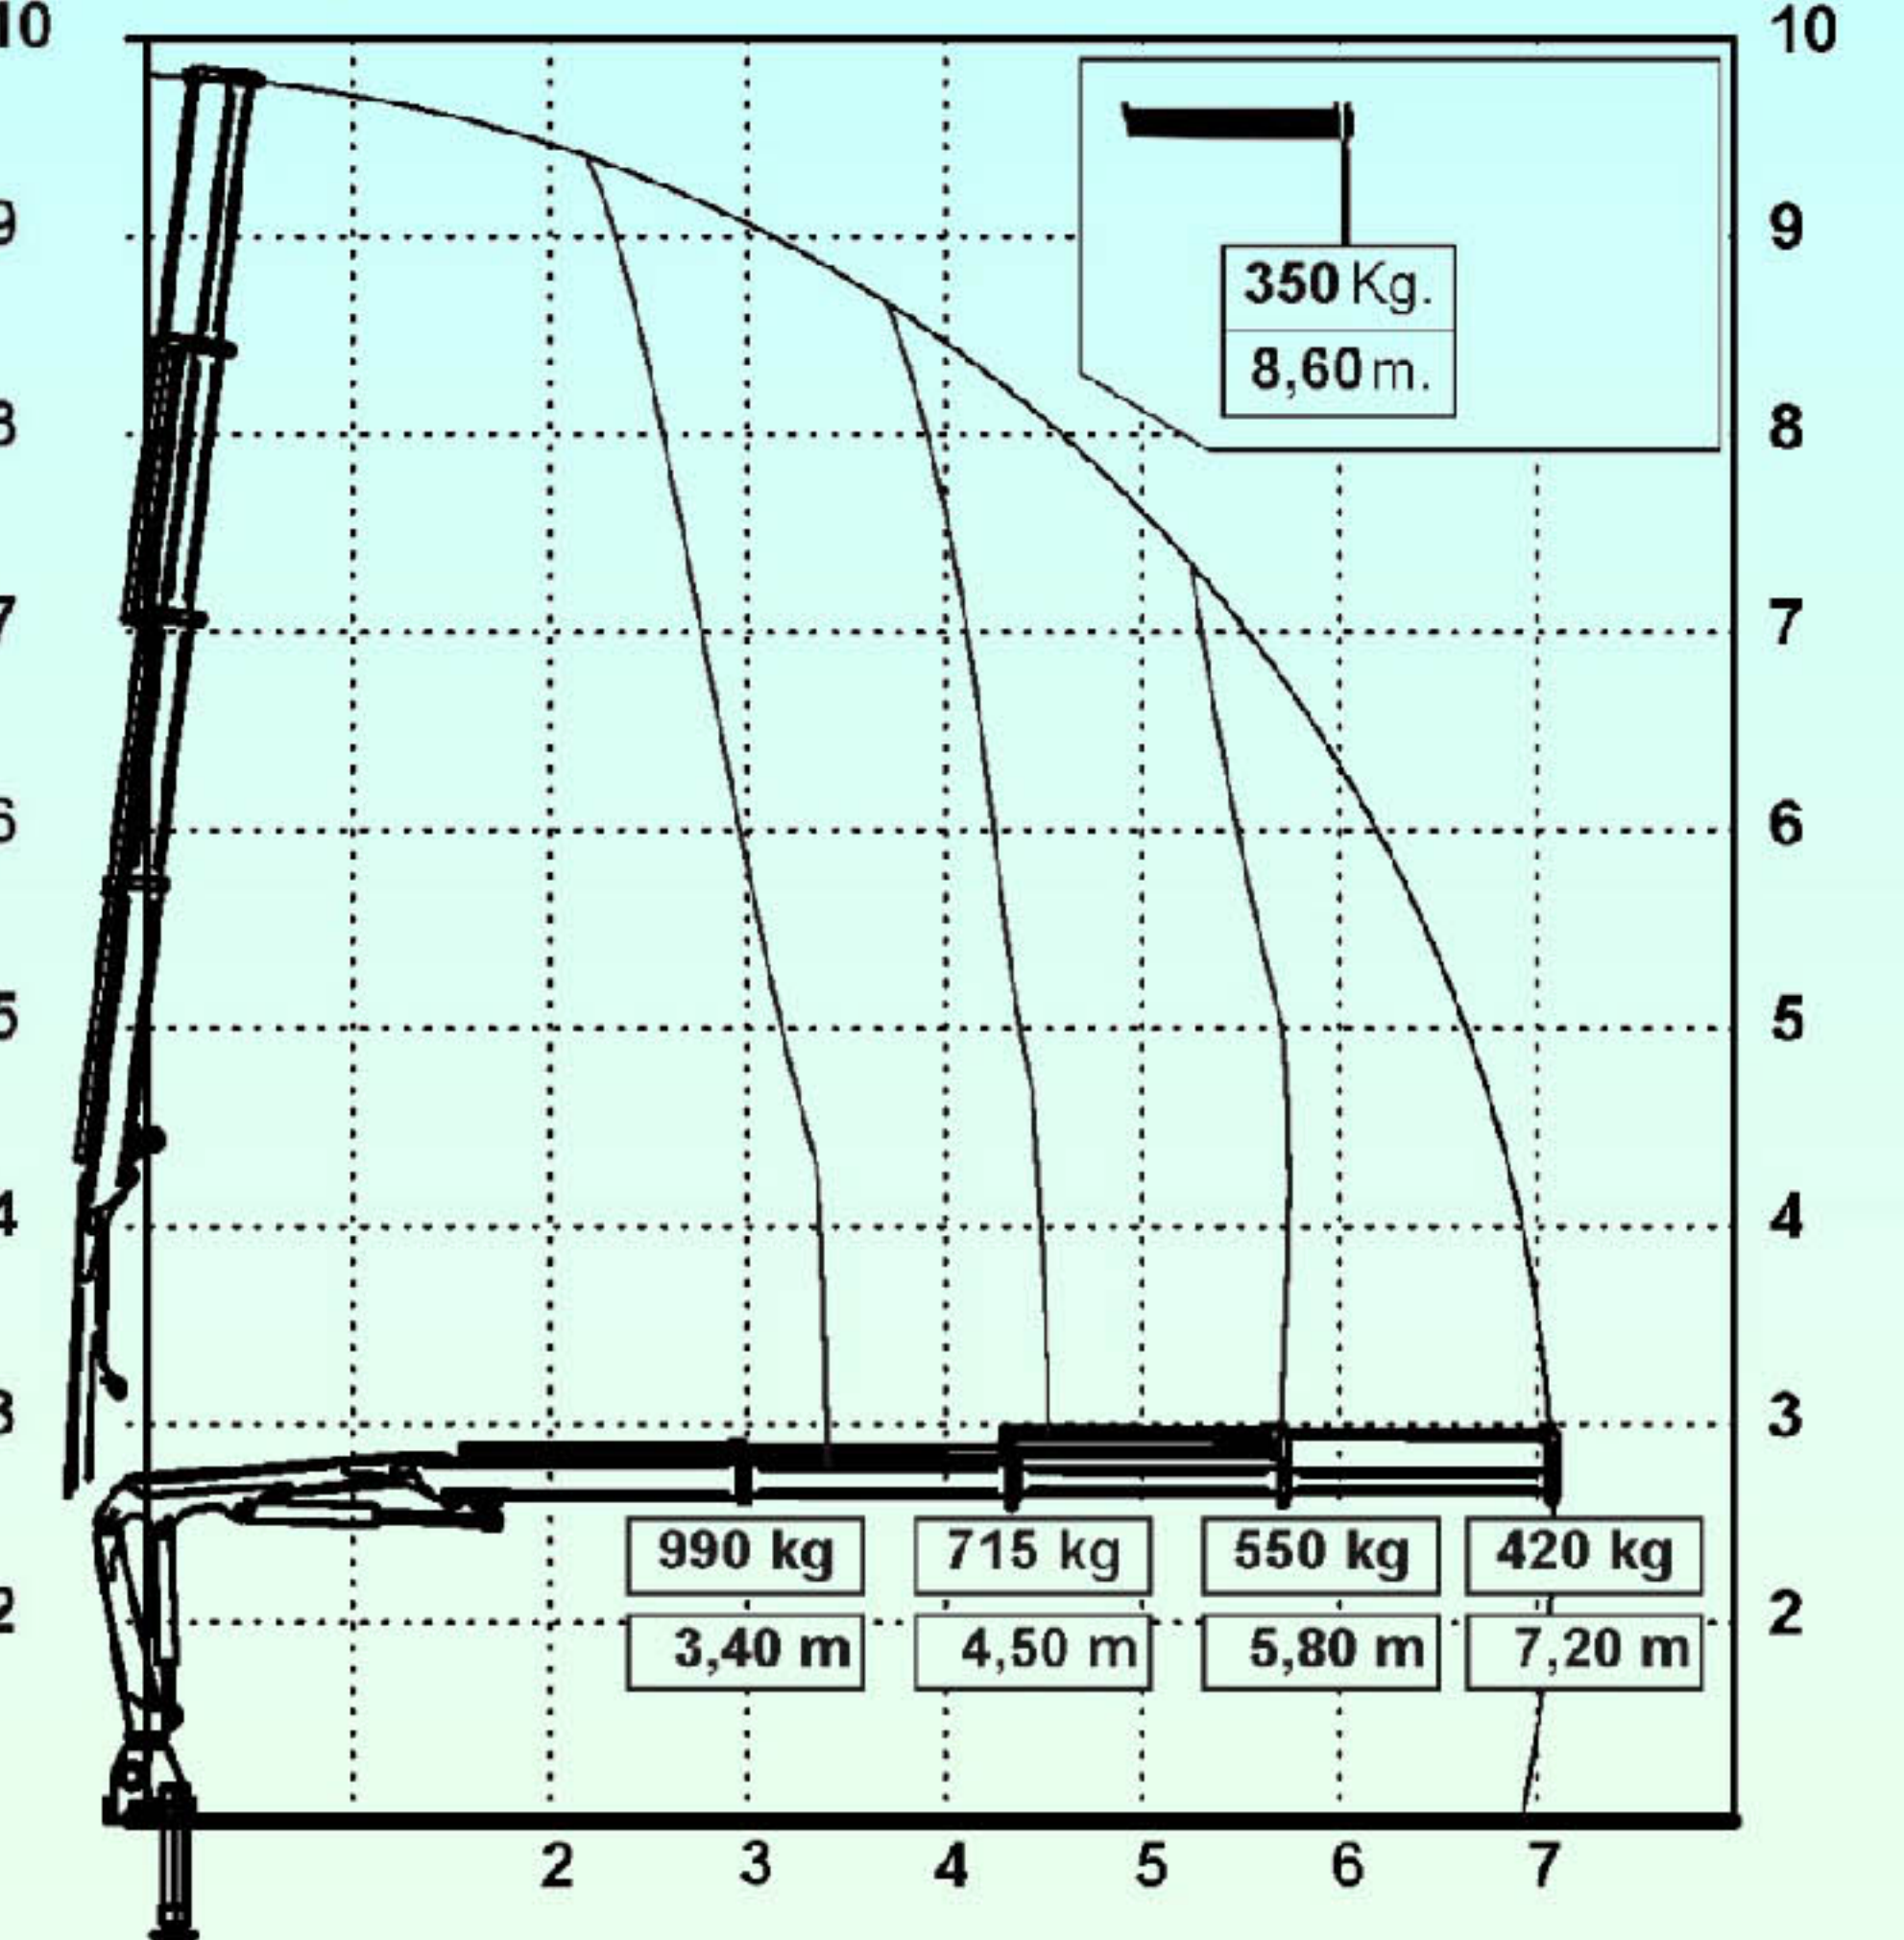

Irontech40.

Technische Daten
Fiche Technique
Caratteristiche Tecniche

Kranbau- Norm projecté selon les normes norma tecnica di progetto	DIN	15018 H2B3
Hubmoment capacité de levage capacità di sollevamento	daNm	3,55
Schwenkbereich angle de rotation angolo di rotazione	°	365
Schwenkmoment couple de rotation coppia di rotazione	daNm	405
Betriebsdruck pression de travail pressione die esercizio	bar	260
Fördermenge debit au distributeur portata max al distributore	l/min	12-15
Tankinhalt cap. réservoir d'huile cap. serbatoio	l	30
Gewicht mit std Abstützung poids avec stabilisateurs peso con stabilizzatori		40.1 505 gew. 40.2 545 40.3 580
Gewicht Abstützung poids stabilisateurs peso stabilizzatori	kg	XL 15

Gewichte inkl. Abstützung ohne Öl im Tank

www.irontech.ch

Irontech smart cranes

It40.3

KRANTECH.CH

Zürcherstrasse 51
CH-8620 Wetzikon
Tel 044 932 26 32 Fax 044 932 26 35
mail@krantech.ch www.krantech.ch