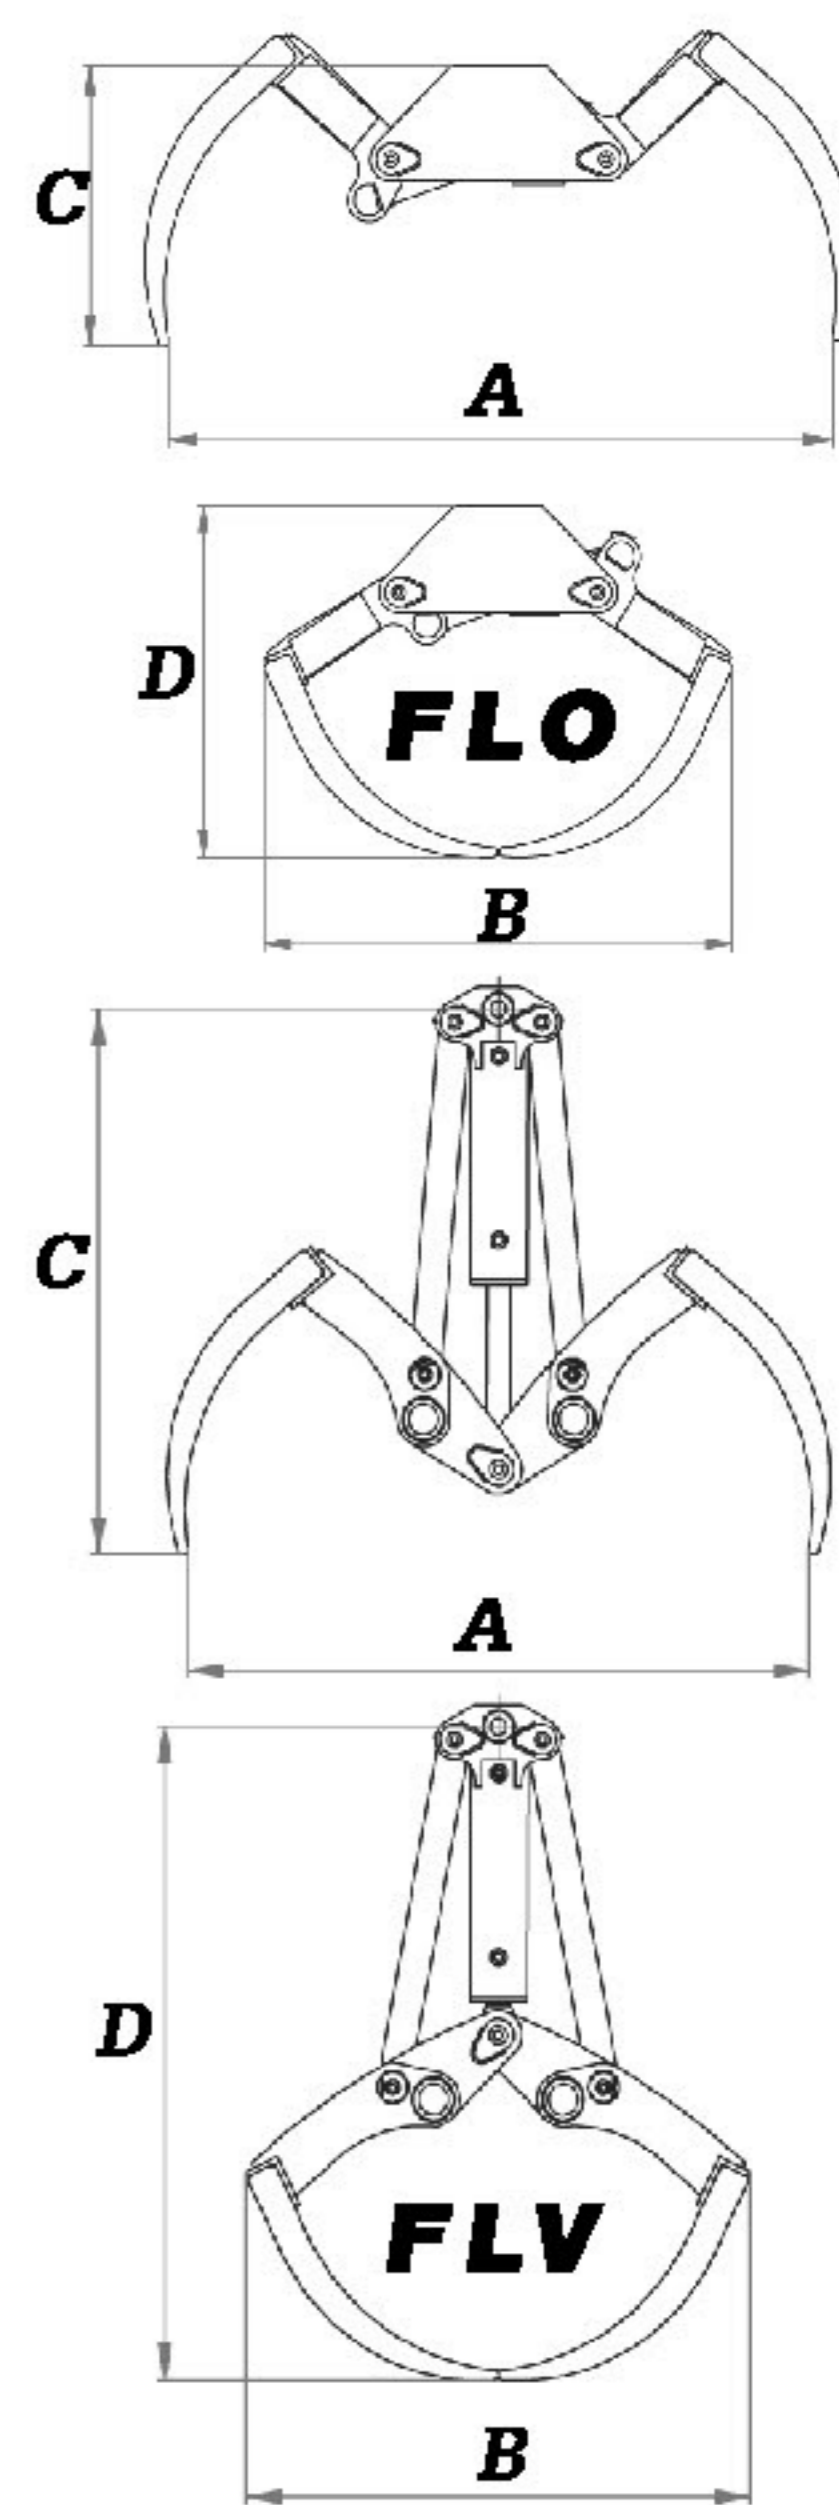

GABELGREIFER FLO / FLV

liegende / stehende Zylinder

Edition 3-20

	 N°							
					A	B	C	D
FLO 8L	8	200	90	450	1185	895	465	613
FLO 10L	10	200	97	550	1185	885	465	613
FLO 12L	12	200	110	700	1185	885	465	613
FLO 8	8	250	130	500	1400	960	510	690
FLO 10	10	250	145	650	1400	960	510	690
FLO 12	12	250	165	800	1400	960	510	690
FLO 14	14	250	185	950	1400	960	510	690
FLO 16	16	250	205	1100	1400	960	510	690
FLV 08	8	250	155	500	1200	1000	1000	1200
FLV 10	10	250	170	650	1200	1000	1000	1200
FLV 12	12	250	185	800	1200	1000	1000	1200
FLV 14	14	250	200	950	1200	1000	1000	1200
FLV 16	16	250	215	1100	1200	1000	1000	1200