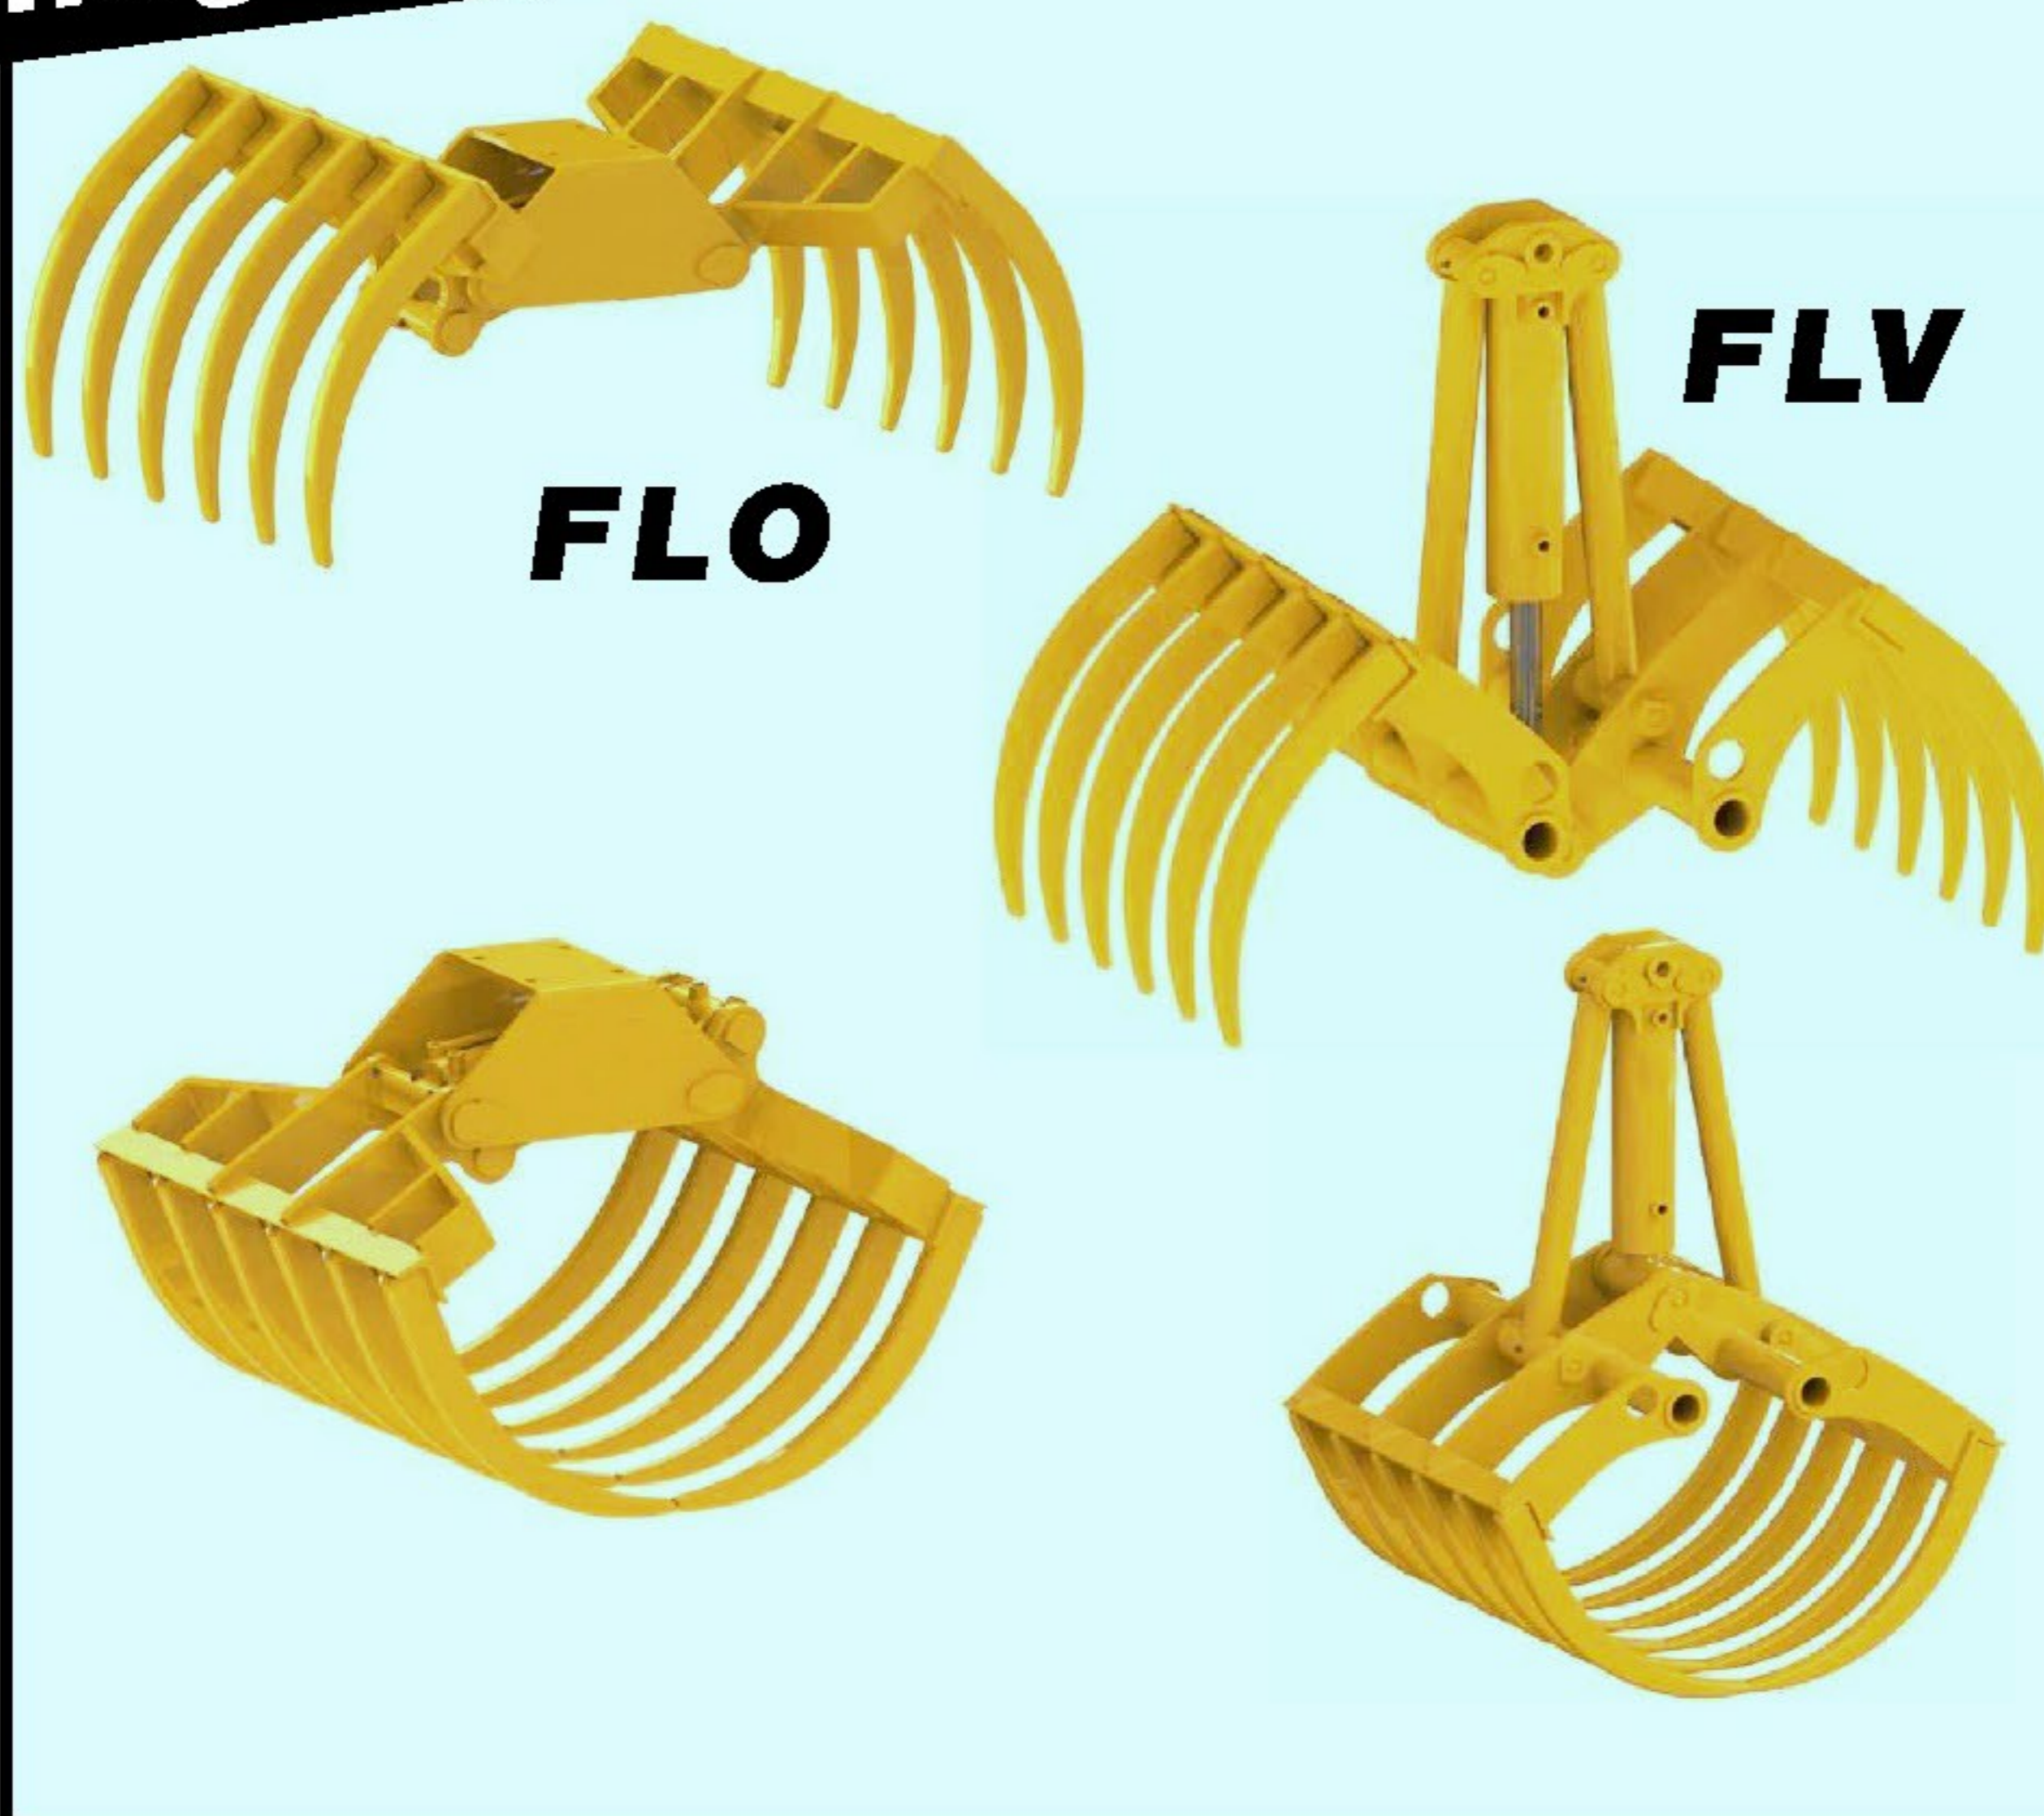

GABELGREIFER FLO / FLV

liegende / stehende Zylinder

Edition 3-20

	 N°							
					A	B	C	D
FLO 8L	8	200	90	450	1185	895	465	613
FLO 10L	10	200	97	550	1185	885	465	613
FLO 12L	12	200	110	700	1185	885	465	613
FLO 8	8	250	130	500	1400	960	510	690
FLO 10	10	250	145	650	1400	960	510	690
FLO 12	12	250	165	800	1400	960	510	690
FLO 14	14	250	185	950	1400	960	510	690
FLO 16	16	250	205	1100	1400	960	510	690
FLV 08	8	250	155	500	1200	1000	1000	1200
FLV 10	10	250	170	650	1200	1000	1000	1200
FLV 12	12	250	185	800	1200	1000	1000	1200
FLV 14	14	250	200	950	1200	1000	1000	1200
FLV 16	16	250	215	1100	1200	1000	1000	1200