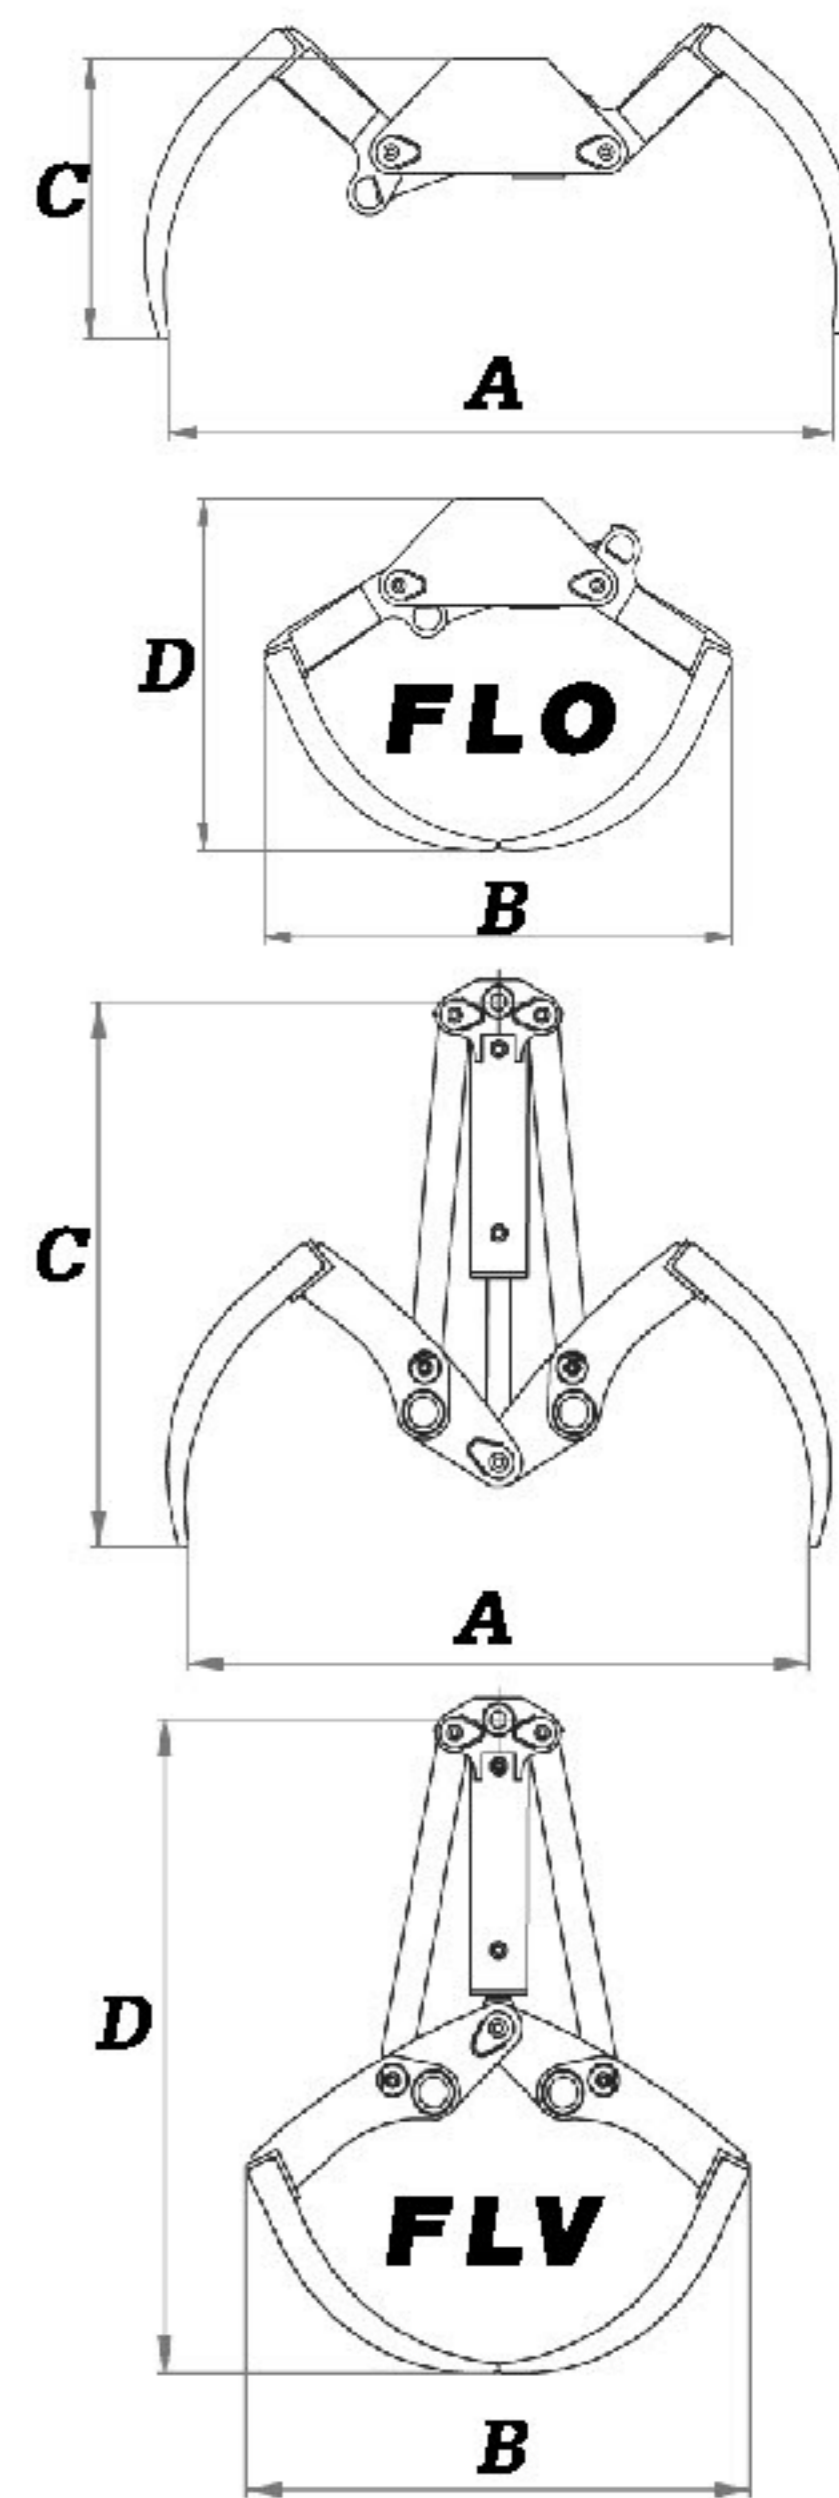

GABELGREIFER FLO2 / FLV2 mit Doppel- Zylinder

Edition 3-20

	 N°	 BAR	 Kg					
					A	B	C	D
FLPO - 16	16	250	480	1100	1810	1162	691	845
FLPO - 20	20	250	550	1400	1810	1162	691	845
FLPV - 20	20	250	450	1200	1700	1000	820	1400
FLPV - 22	22	250	485	1350	1700	1000	820	1400
FLPV - 24	24	250	520	1500	1700	1000	820	1400