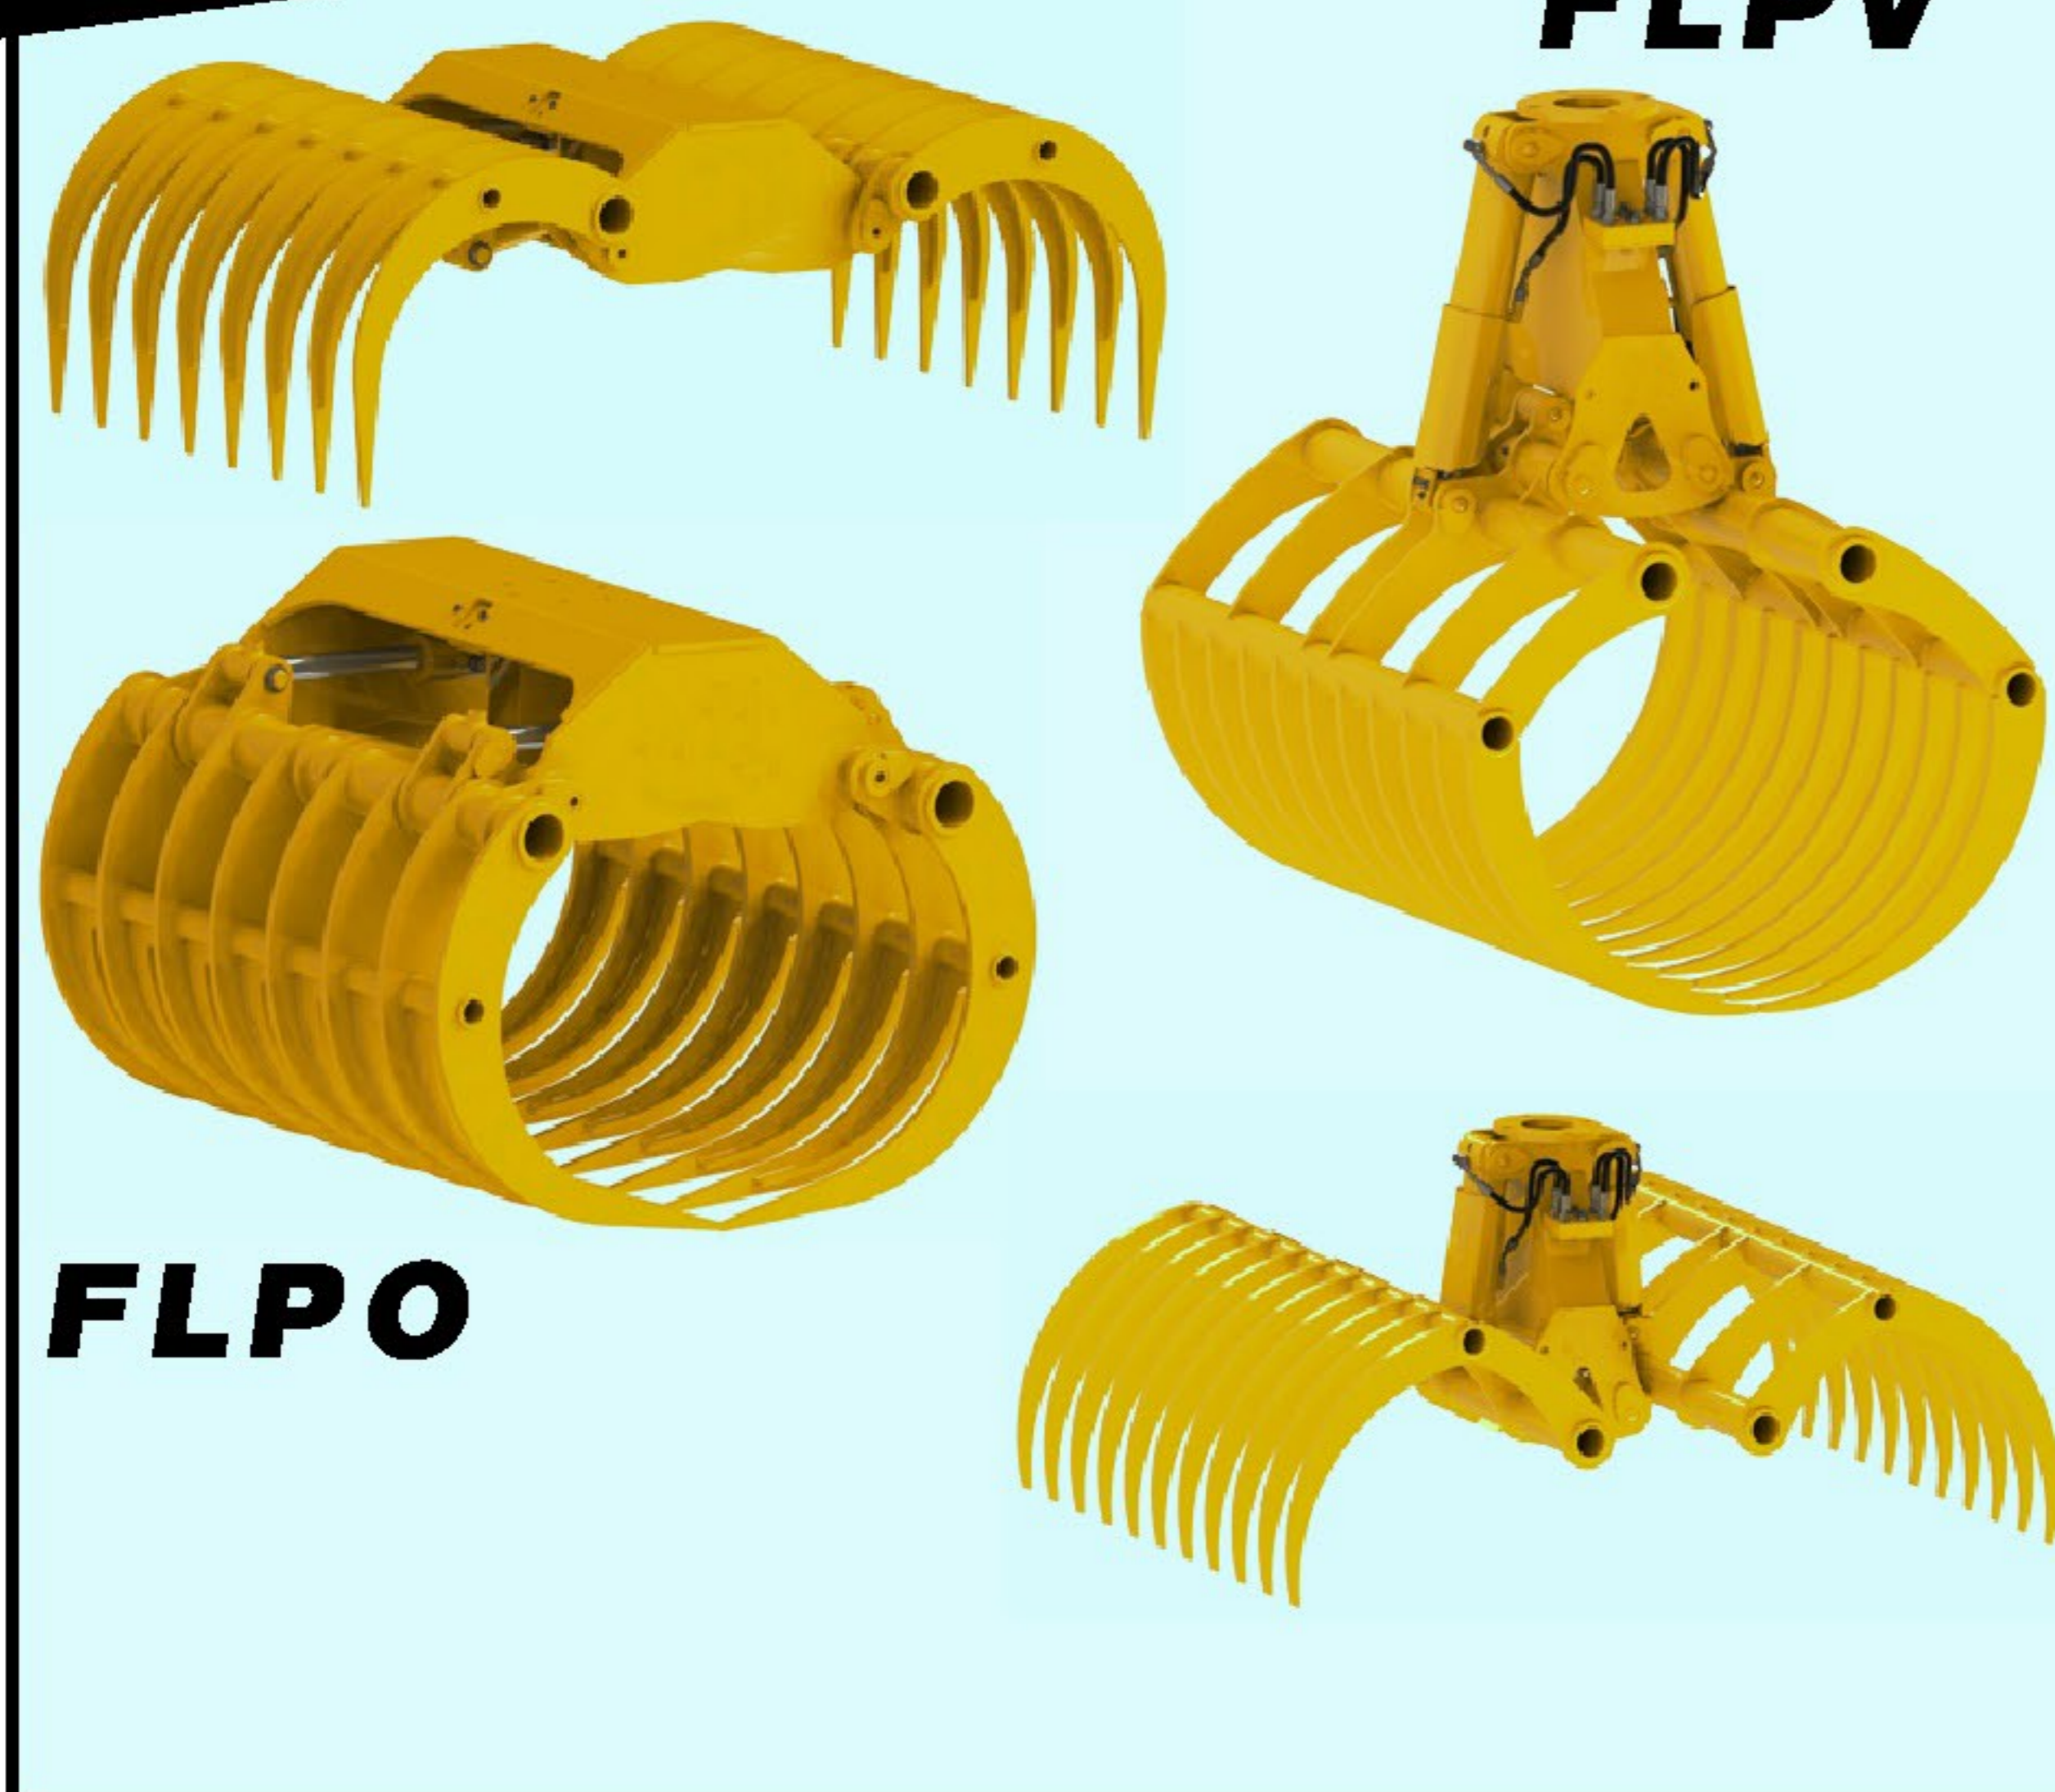

GABELGREIFER FLO2 / FLV2 mit Doppel- Zylinder

Edition 3-20

	 N°	 BAR	 Kg					
					A	B	C	D
FLPO - 16	16	250	480	1100	1810	1162	691	845
FLPO - 20	20	250	550	1400	1810	1162	691	845
FLPV - 20	20	250	450	1200	1700	1000	820	1400
FLPV - 22	22	250	485	1350	1700	1000	820	1400
FLPV - 24	24	250	520	1500	1700	1000	820	1400