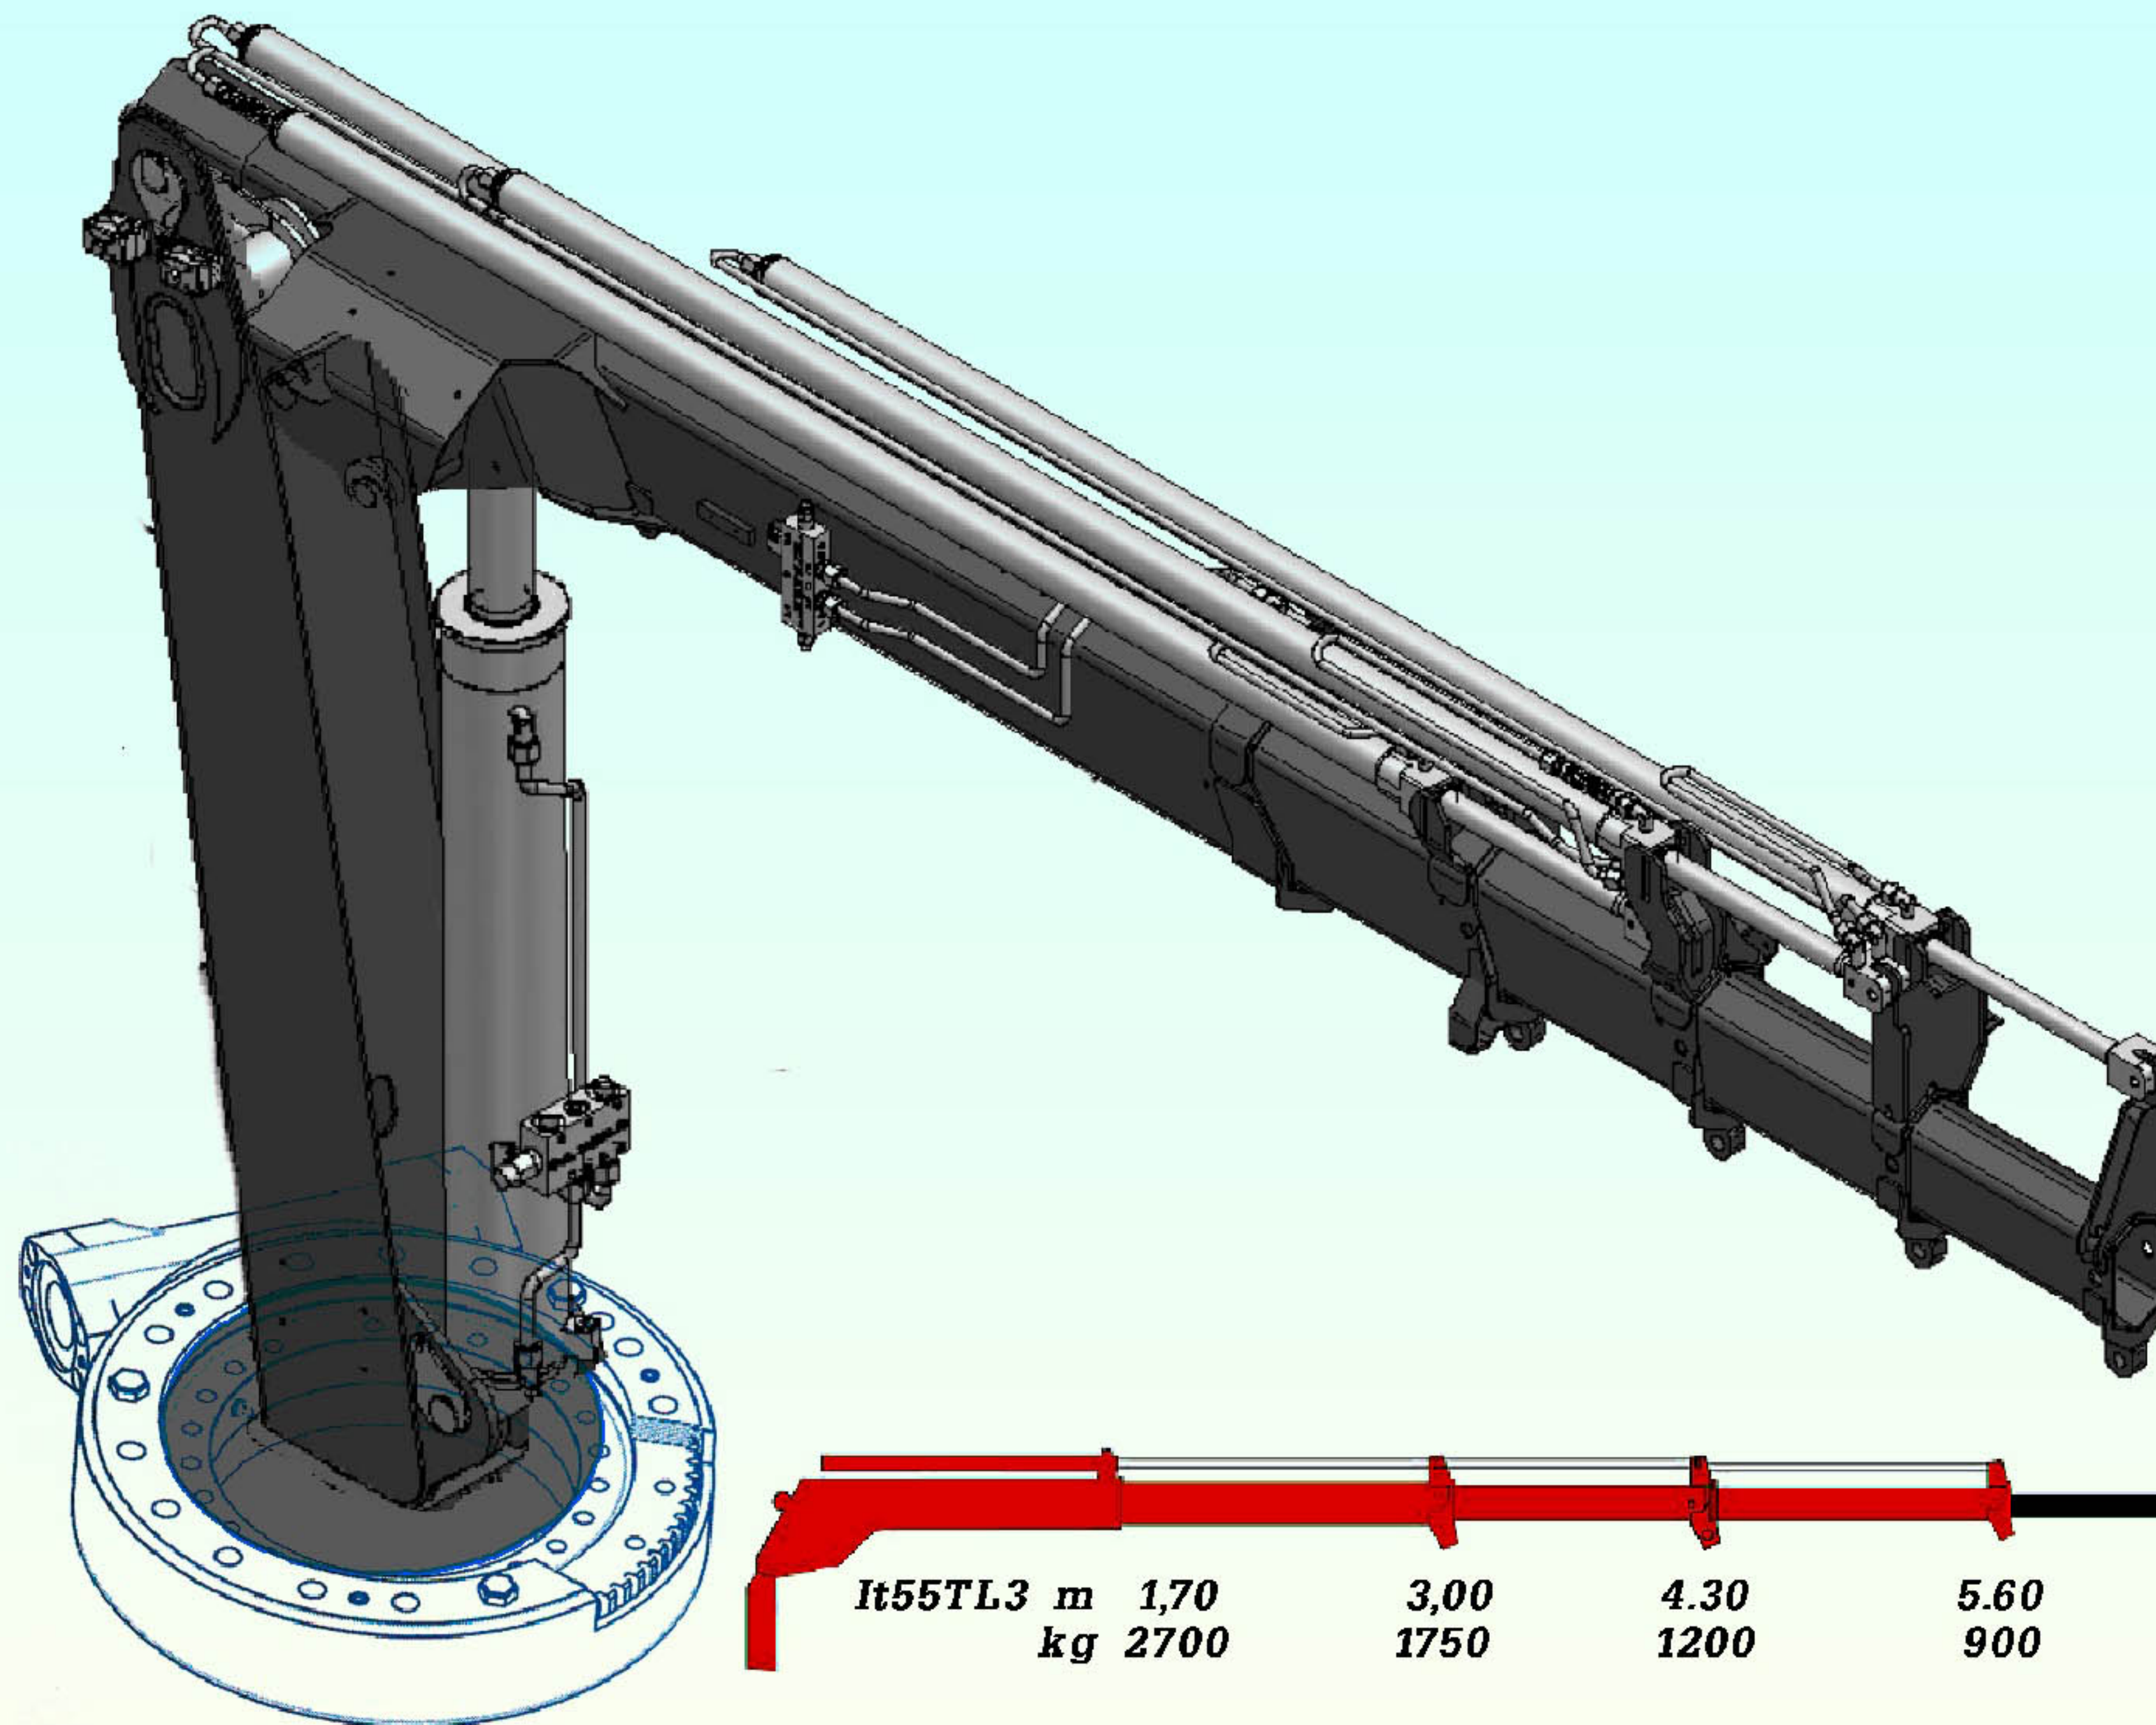

# *Irontech stoff 55L 5,5tm*

<b>It55TL3</b>	<b>m</b>	<b>1,70</b>	<b>3,00</b>	<b>4,30</b>	<b>5,60</b>	<b>6,70</b>
	<b>kg</b>	<b>2700</b>	<b>1750</b>	<b>1200</b>	<b>900</b>	<b>700</b>