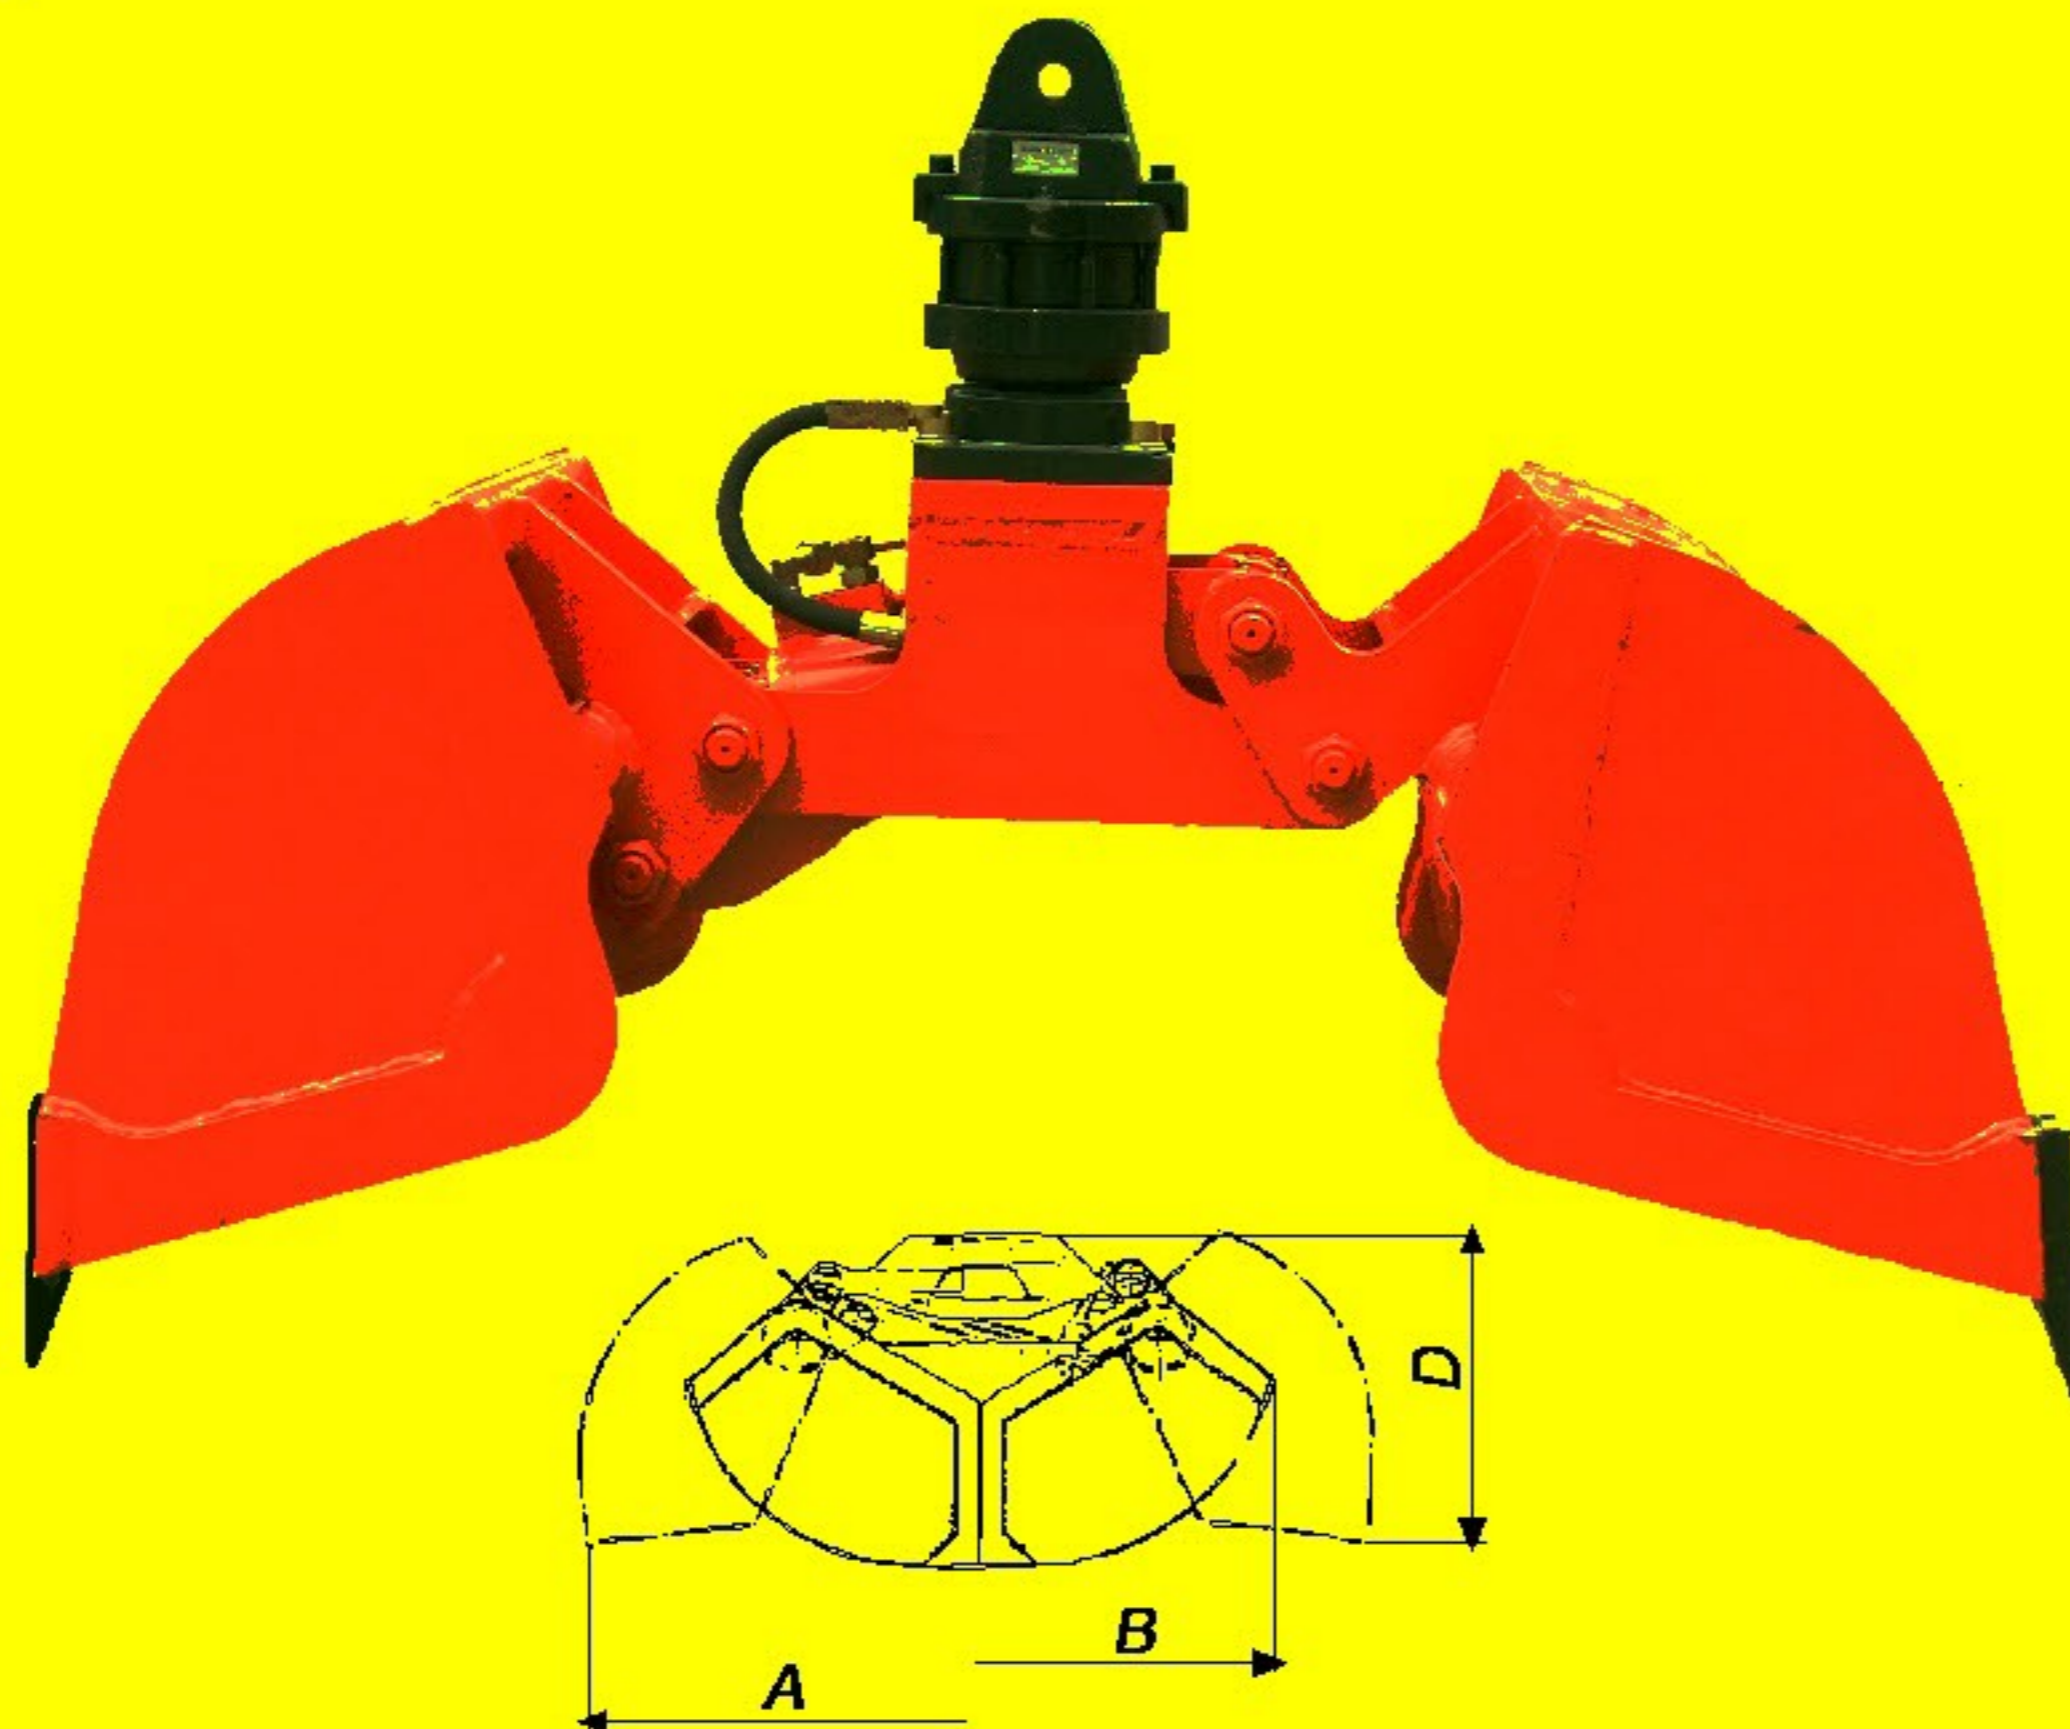

Leichte Erdgreifer BO Für Krane und Minibagger

Benne de reprise à
verin horizontal

Benna bivalve a
cilindro orizzontale
per carico e scarico

Edition 3-20

					mm			
					A	B	C	D
BO 35	35	200	32	305	624	456	357	304
BO 50	50	200	52	330	895	626	492	390
BO 90	90	200	85	350	1100	760	585	500
BO125	125	200	134	450	1200	840	660	525
BO150	155	200	145	550	1200	840	660	525
BO175	175	200	152	650	1200	840	660	525
BO200	205	200	161	750	1200	840	660	525
BO230	225	200	170	850	1200	840	660	525
BO320	320	200	210	800	1430	1040	780	565
BO360	360	200	220	900	1430	1040	780	565
BO400	410	200	235	1000	1430	1040	780	565
BO500	520	200	315	1000	1640	1200	905	660
BO600	620	200	345	1200	1640	1200	905	660